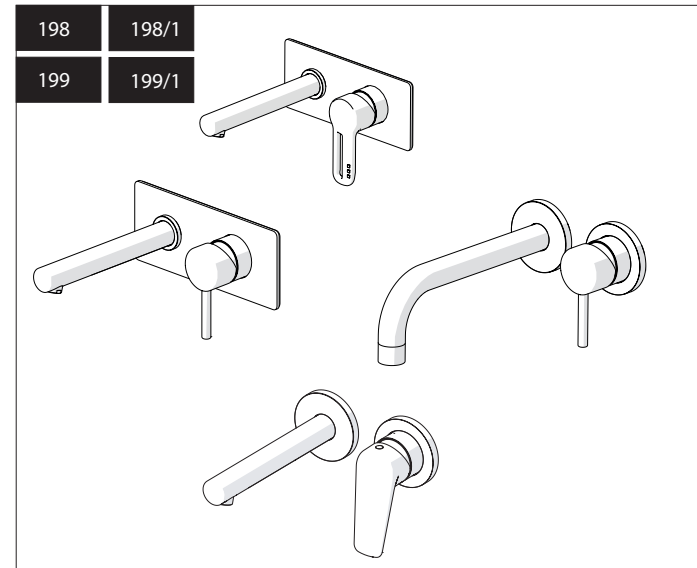

Not included / Non incluso / Non Inclus / Nie zawarty/ No incluido / Nao incluido

SE NON CROMATO
IF NO CHROME

- IT** La finitura della parte estetica deve corrispondere a quella della parte incassata.
Se non corrisponde bisogna svitare l'anello CROMATO e avvitare l'anello in finitura fornito solo nel kit della parte estetica.
- EN** The finish of the external part must be combined with the finish of the flush-fit part.
If it does not match, unscrew the CHROME ring and screw the finishing ring supplied only in the kit of the aesthetic part.

RIFERIMENTO IISTRWE81198#---STD
REFERENCE

Ø MAX 55 mm

6

8

9

NOBILI

www.nobili.it

PRIMA DI INIZIARE / BEFORE STARTING