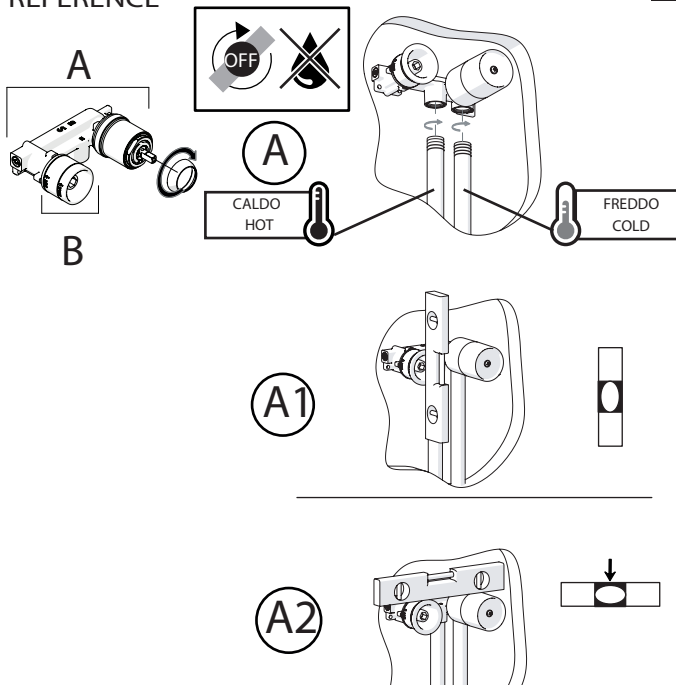

Not included / Non incluso / Non Inclus / Nie zawarty/ No incluido / Nao incluido

SE NON CROMATO
IF NO CHROME

- IT** La finitura della parte estetica deve corrispondere a quella della parte incassata.
Se non corrisponde bisogna svitare l'anello CROMATO e avvitare l'anello in finitura fornito solo nel kit della parte estetica.
- EN** The finish of the external part must be combined with the finish of the flush-fit part.
If it does not match, unscrew the CHROME ring and screw the finishing ring supplied only in the kit of the aesthetic part.

RIFERIMENTO IISTRWE81198#---STD
REFERENCE

Ø MAX 55 mm

6

8

9

NOBILI

www.nobili.it

PRIMA DI INIZIARE / BEFORE STARTING