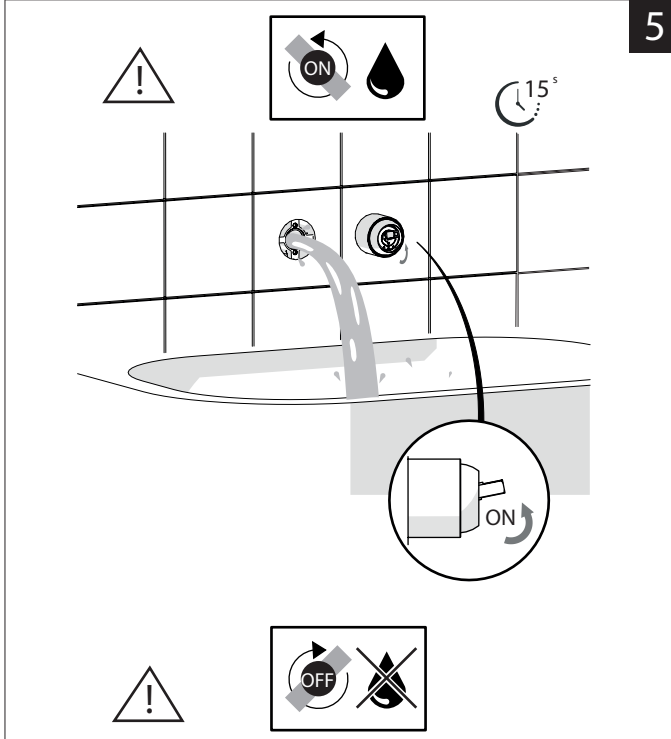

Not included / Non incluso / Non Inclus / Nie zawarty/ No incluido / Nao incluido

SE NON CROMATO
IF NO CHROME

- IT** La finitura della parte estetica deve corrispondere a quella della parte incassata.
Se non corrisponde bisogna svitare l'anello CROMATO e avvitare l'anello in finitura fornito solo nel kit della parte estetica.
- EN** The finish of the external part must be combined with the finish of the flush-fit part.
If it does not match, unscrew the CHROME ring and screw the finishing ring supplied only in the kit of the aesthetic part.

RIFERIMENTO IISTRWE81198#---STD
REFERENCE

Ø MAX 55 mm

6

8

9

NOBILI

www.nobili.it

PRIMA DI INIZIARE / BEFORE STARTING