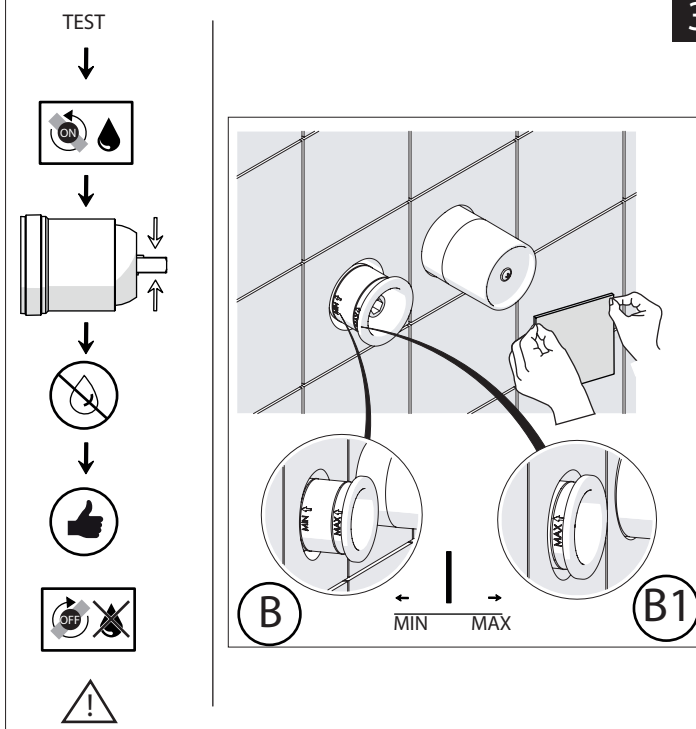

Not included / Non incluso / Non Inclus / Nie zawarty/ No incluido / Nao incluido

SE NON CROMATO
IF NO CHROME

- IT** La finitura della parte estetica deve corrispondere a quella della parte incassata.
Se non corrisponde bisogna svitare l'anello CROMATO e avvitare l'anello in finitura fornito solo nel kit della parte estetica.
- EN** The finish of the external part must be combined with the finish of the flush-fit part.
If it does not match, unscrew the CHROME ring and screw the finishing ring supplied only in the kit of the aesthetic part.

RIFERIMENTO IISTRWE81198#---STD
REFERENCE

Ø MAX 55 mm

6

8

9

NOBILI

www.nobili.it

PRIMA DI INIZIARE / BEFORE STARTING