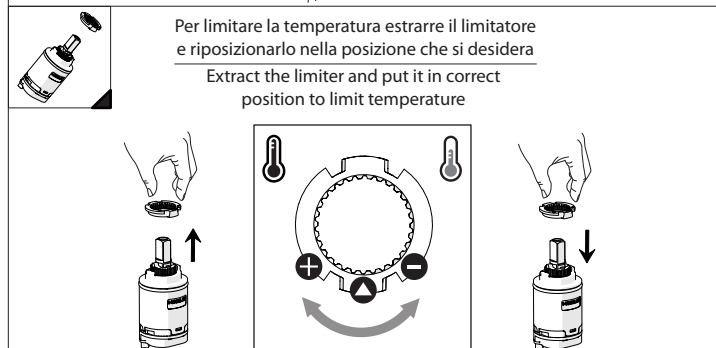

Not included / Non incluso / Non Inclus / Nie zawarty/ No incluido / Nao incluido

SE NON CROMATO
IF NO CHROME

- IT** La finitura della parte estetica deve corrispondere a quella della parte incassata.
Se non corrisponde bisogna svitare l'anello CROMATO e avvitare l'anello in finitura fornito solo nel kit della parte estetica.
- EN** The finish of the external part must be combined with the finish of the flush-fit part.
If it does not match, unscrew the CHROME ring and screw the finishing ring supplied only in the kit of the aesthetic part.

RIFERIMENTO IISTRWE81198#---STD
REFERENCE

Ø MAX 55 mm

6

8

9

NOBILI

www.nobili.it

PRIMA DI INIZIARE / BEFORE STARTING