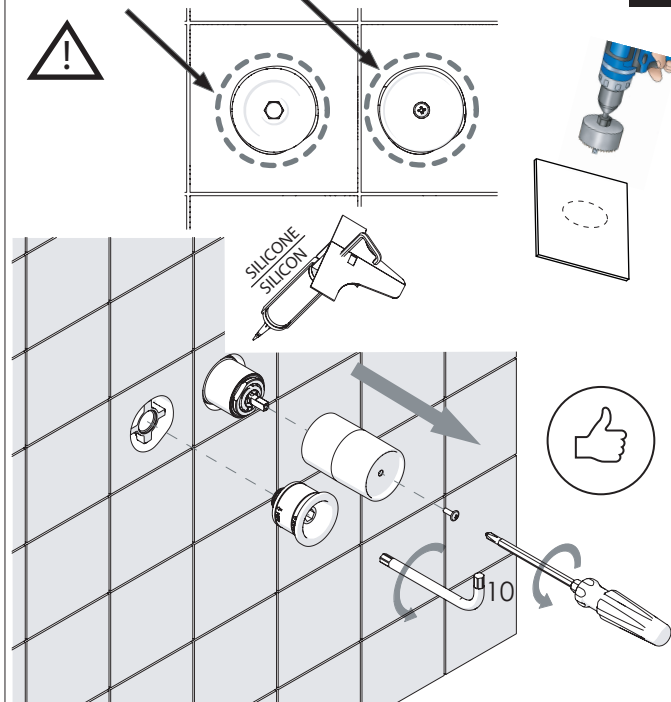

Not included / Non incluso / Non Inclus / Nie zawarty/ No incluido / Nao incluido

SE NON CROMATO
IF NO CHROME

- IT** La finitura della parte estetica deve corrispondere a quella della parte incassata.
Se non corrisponde bisogna svitare l'anello CROMATO e avvitare l'anello in finitura fornito solo nel kit della parte estetica.
- EN** The finish of the external part must be combined with the finish of the flush-fit part.
If it does not match, unscrew the CHROME ring and screw the finishing ring supplied only in the kit of the aesthetic part.

RIFERIMENTO IISTRWE81198#---STD
REFERENCE

Ø MAX 55 mm

6

8

9

NOBILI

www.nobili.it

PRIMA DI INIZIARE / BEFORE STARTING