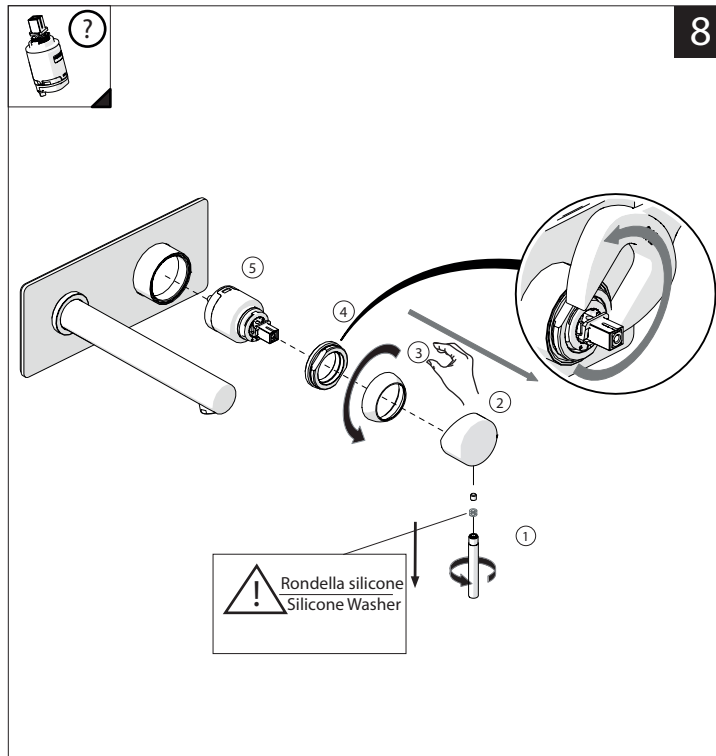

Not included / Non incluso / Non Inclus / Nie zawarty/ No incluido / Nao incluido

SE NON CROMATO
IF NO CHROME

- IT** La finitura della parte estetica deve corrispondere a quella della parte incassata.
Se non corrisponde bisogna svitare l'anello CROMATO e avvitare l'anello in finitura fornito solo nel kit della parte estetica.
- EN** The finish of the external part must be combined with the finish of the flush-fit part.
If it does not match, unscrew the CHROME ring and screw the finishing ring supplied only in the kit of the aesthetic part.

RIFERIMENTO IISTRWE81198#---STD
REFERENCE

Ø MAX 55 mm

6

8

9

NOBILI

www.nobili.it

PRIMA DI INIZIARE / BEFORE STARTING