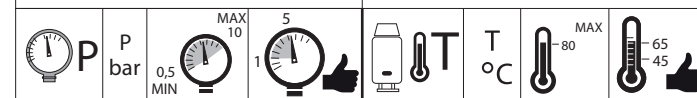

Not included / Non incluso / Non Inclus / Nie zawarty/ No incluido / Nao incluido

SE NON CROMATO
IF NO CHROME

- IT** La finitura della parte estetica deve corrispondere a quella della parte incassata.
Se non corrisponde bisogna svitare l'anello CROMATO e avvitare l'anello in finitura fornito solo nel kit della parte estetica.
- EN** The finish of the external part must be combined with the finish of the flush-fit part.
If it does not match, unscrew the CHROME ring and screw the finishing ring supplied only in the kit of the aesthetic part.

RIFERIMENTO IISTRWE81198#---STD
REFERENCE

Ø MAX 55 mm

6

8

9

NOBILI

www.nobili.it

PRIMA DI INIZIARE / BEFORE STARTING