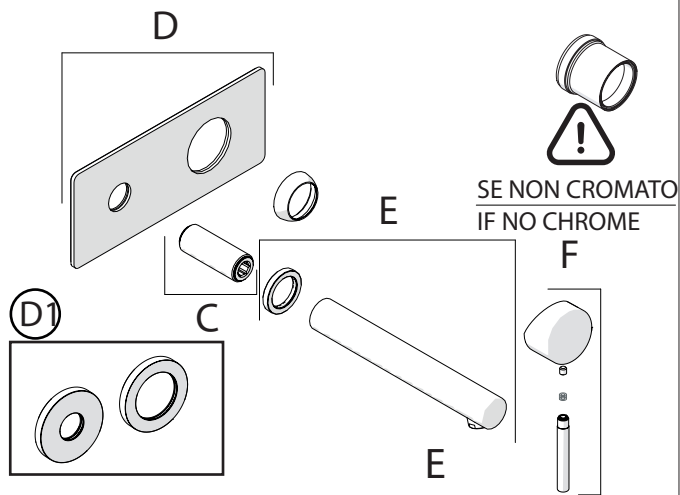

Not included / Non incluso / Non Inclus / Nie zawarty/ No incluido / Nao incluido

SE NON CROMATO
IF NO CHROME

- IT** La finitura della parte estetica deve corrispondere a quella della parte incassata.
Se non corrisponde bisogna svitare l'anello CROMATO e avvitare l'anello in finitura fornito solo nel kit della parte estetica.
- EN** The finish of the external part must be combined with the finish of the flush-fit part.
If it does not match, unscrew the CHROME ring and screw the finishing ring supplied only in the kit of the aesthetic part.

RIFERIMENTO IISTRWE81198#---STD
REFERENCE

Ø MAX 55 mm

6

8

9

NOBILI

www.nobili.it

PRIMA DI INIZIARE / BEFORE STARTING