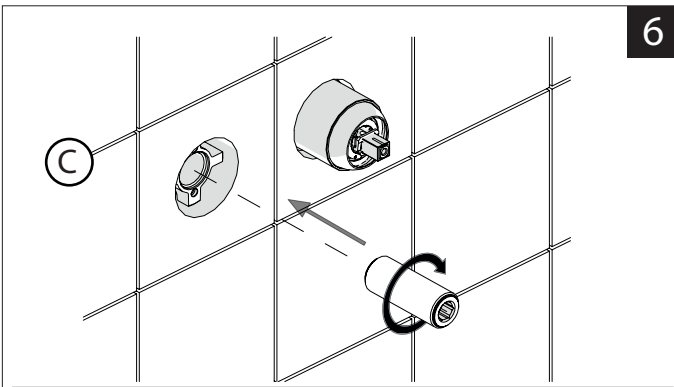

Not included / Non incluso / Non Inclus / Nie zawarty/ No incluido / Nao incluido

SE NON CROMATO
IF NO CHROME

- IT** La finitura della parte estetica deve corrispondere a quella della parte incassata.
Se non corrisponde bisogna svitare l'anello CROMATO e avvitare l'anello in finitura fornito solo nel kit della parte estetica.
- EN** The finish of the external part must be combined with the finish of the flush-fit part.
If it does not match, unscrew the CHROME ring and screw the finishing ring supplied only in the kit of the aesthetic part.

RIFERIMENTO IISTRWE81198#---STD
REFERENCE

Ø MAX 55 mm

6

8

9

NOBILI

www.nobili.it

PRIMA DI INIZIARE / BEFORE STARTING