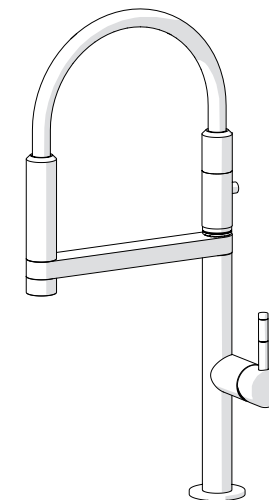

**PULIRE AERATORE
E VALVOLA
CLEAN AERATOR
AND VALVE**

2

6

NOBILIS

MV92300/50

MV92400/50

Design Marco Venzano

Made in Italy

7

8

Per limitare la temperatura estrarre il limitatore e riposizionarlo nella posizione che si desidera

Extract the limiter and put it in correct position to limit temperature

Nessuna limitazione di temperatura	Limitazione parziale di temperatura	Massima limitazione Solo acqua fredda
No limitation of temperature	Partial limitation of temperature	Maximum position Only cold water