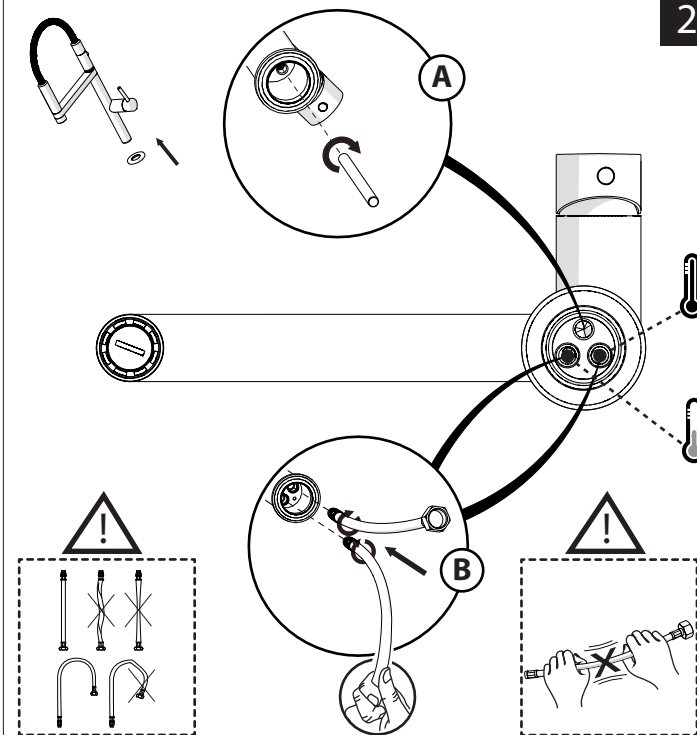

Not included / Non incluso / Non Inclus / Nie zawarty / No incluido / Nao incluido

1

2

3

4

5