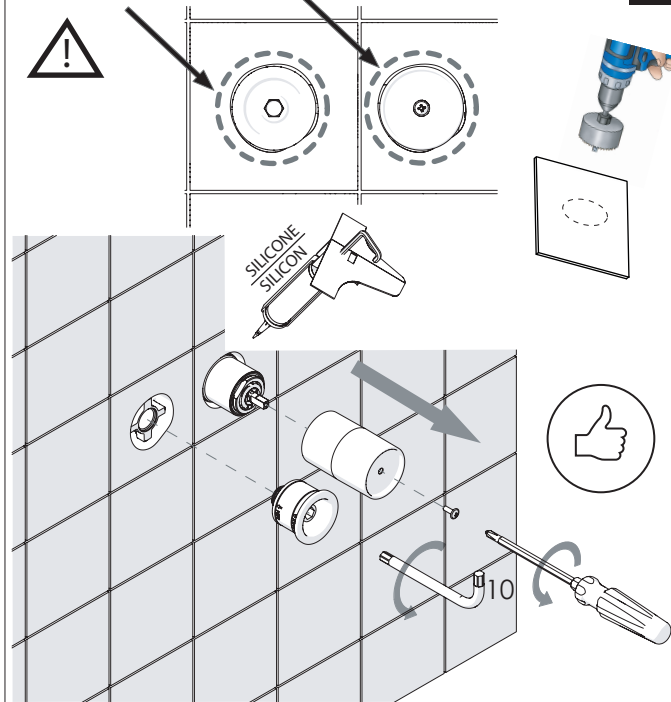

Not included / Non incluso / Non Inclus / Nie zawarty/ No incluido / Nao incluido

1

IT La finitura della parte estetica deve corrispondere a quella della parte incassata.
Se non corrisponde bisogna svitare l'anello CROMATO e avvitare l'anello in finitura fornito solo nel kit della parte estetica.

EN The finish of the external part must be combined with the finish of the flush-fit part.
If it does not match, unscrew the CHROME ring and screw the finishing ring supplied only in the kit of the aesthetic part.

RIFERIMENTO IISTRWE81198#---STD
REFERENCE

2

Ø MAX 55 mm

4

3

5

www.nobili.it

PRIMA DI INIZIARE / BEFORE STARTING