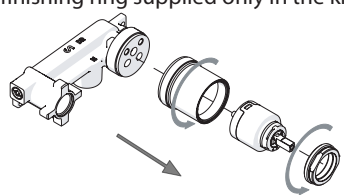

Not included / Non incluso / Non Inclus / Nie zawarty/ No incluido / Nao incluido

1

IT La finitura della parte estetica deve corrispondere a quella della parte incassata.
Se non corrisponde bisogna svitare l'anello CROMATO e avvitare l'anello in finitura fornito solo nel kit della parte estetica.

EN The finish of the external part must be combined with the finish of the flush-fit part.
If it does not match, unscrew the CHROME ring and screw the finishing ring supplied only in the kit of the aesthetic part.

RIFERIMENTO IISTRWE81198#---STD
REFERENCE

2

Ø MAX 55 mm

4

3

5

www.nobili.it

PRIMA DI INIZIARE / BEFORE STARTING