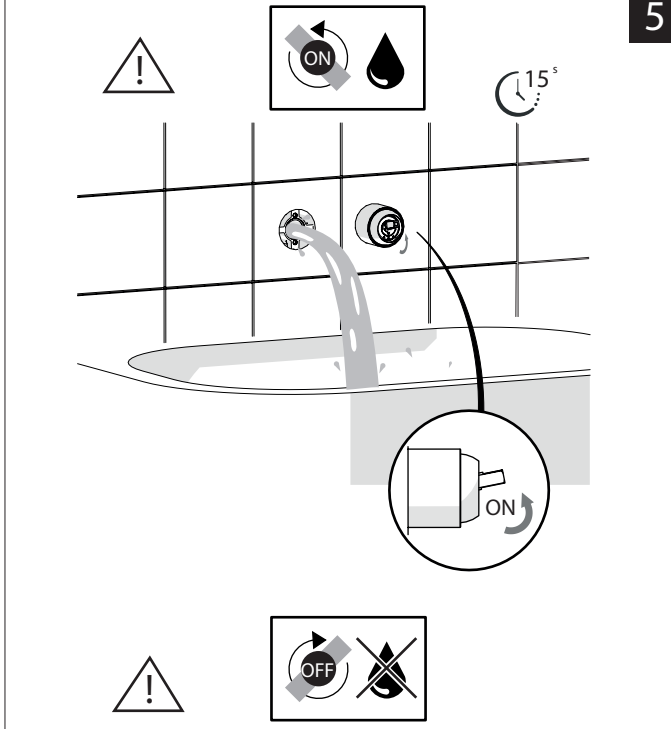

Not included / Non incluso / Non Inclus / Nie zawarty/ No incluido / Nao incluido

1

IT La finitura della parte estetica deve corrispondere a quella della parte incassata.
Se non corrisponde bisogna svitare l'anello CROMATO e avvitare l'anello in finitura fornito solo nel kit della parte estetica.

EN The finish of the external part must be combined with the finish of the flush-fit part.
If it does not match, unscrew the CHROME ring and screw the finishing ring supplied only in the kit of the aesthetic part.

RIFERIMENTO IISTRWE81198#---STD
REFERENCE

2

Ø MAX 55 mm

4

3

5

www.nobili.it

PRIMA DI INIZIARE / BEFORE STARTING