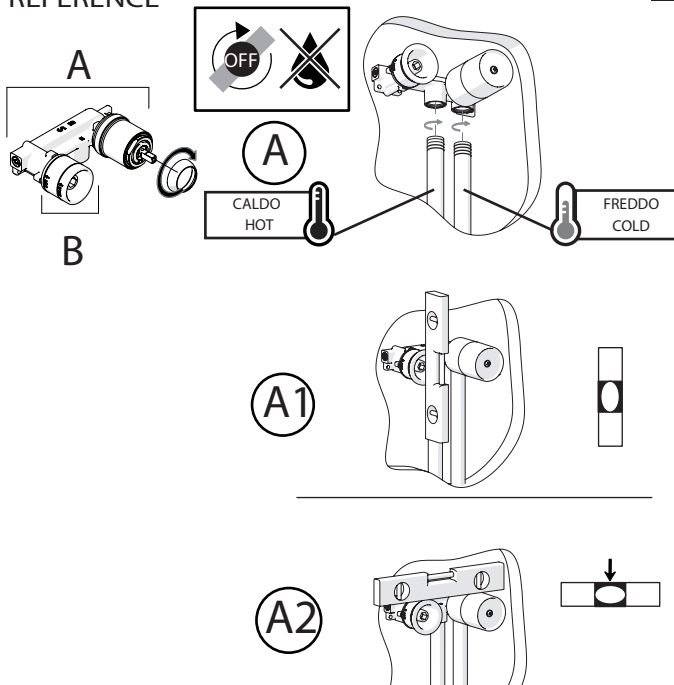

Not included / Non incluso / Non Inclus / Nie zawarty/ No incluido / Nao incluido

1

IT La finitura della parte estetica deve corrispondere a quella della parte incassata.
Se non corrisponde bisogna svitare l'anello CROMATO e avvitare l'anello in finitura fornito solo nel kit della parte estetica.

EN The finish of the external part must be combined with the finish of the flush-fit part.
If it does not match, unscrew the CHROME ring and screw the finishing ring supplied only in the kit of the aesthetic part.

RIFERIMENTO IISTRWE81198#---STD
REFERENCE

2

Ø MAX 55 mm

4

3

5

www.nobili.it

PRIMA DI INIZIARE / BEFORE STARTING