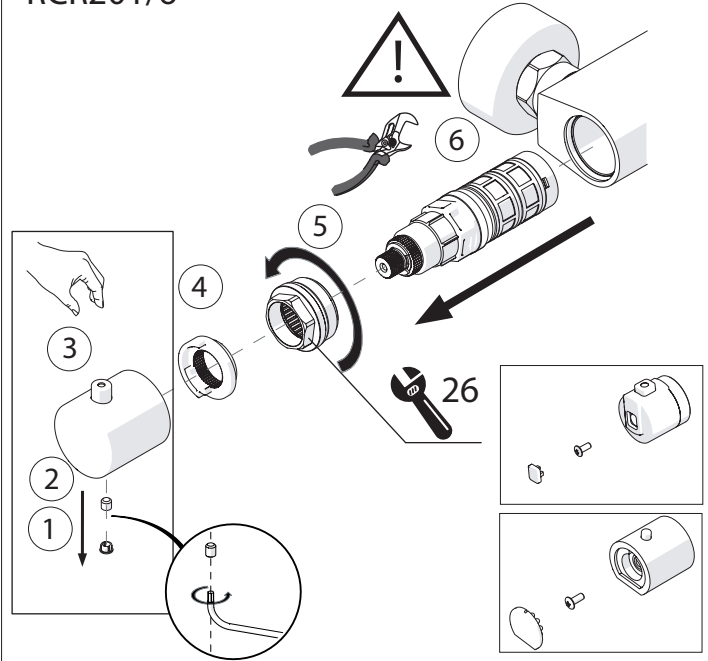

RCR201/5

1

RCR201/6

RCR201/56  
RCR201/56A

- RCR201/56
- 
 COLOR GREEN 
- 
 COLOR BLUE 

RCR201/5  
RCR201/6

2

RCR201/5

3

RCR201/6

RCR201/5

4

RCR201/6

38° C

5

Not included / Non incluso / Non Inclus / Nie zawarty / No incluido / Nao incluido

C

VALVOLA DI NON RITORNO INTERNE  
NON-RETURN VALVE INSIDE

www.grupponobili.it

**PRIMA DI INIZIARE / BEFORE STARTING**

**PULIZIA / CLEANING**