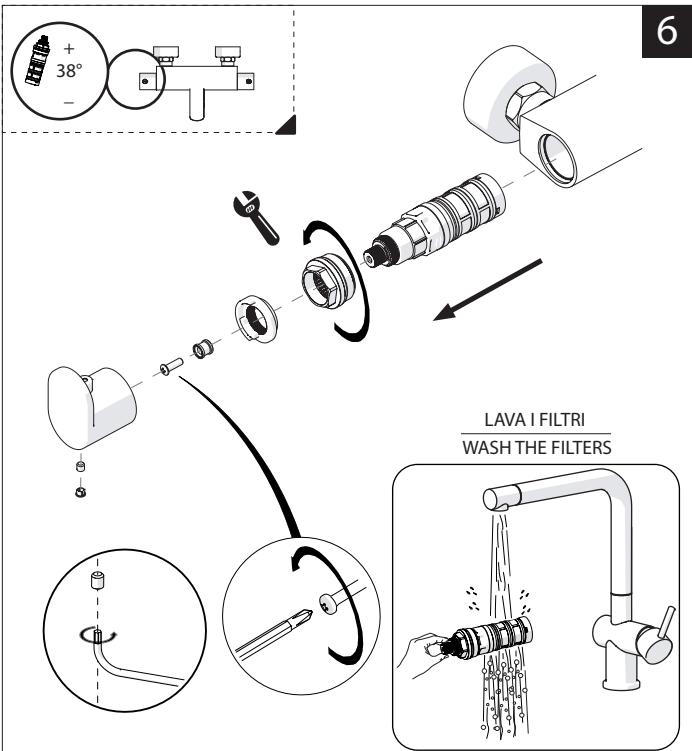

C

VALVOLA DI NON RITORNO INTERNE  
NON-RETURN VALVE INSIDE

www.grupponobili.it

**PRIMA DI INIZIARE / BEFORE STARTING**

**PULIZIA / CLEANING**