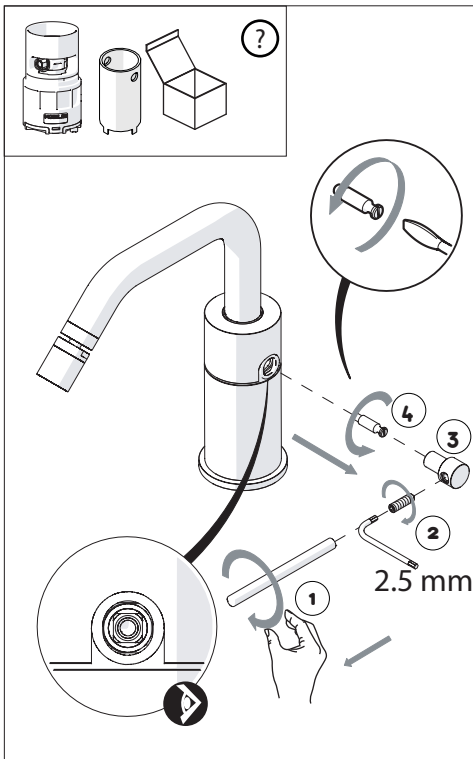

Not included / Non incluso / Non Inclus / Nie zawarty/ No incluido / Nao incluido

1

ANELLO DI GUIDA
GUIDE RING

Ø > IN ALTO
Ø > UP

SOLO PER / ONLY FOR
VE125119/2-VE125139/2

SCARICO INIVERSALE SKIP-UP
UNIVERSAL WASTE

Ø 33.5/35 mm

6

NOBILIS

VELIS

www.nobili.it

7

8

PRIMA DI INIZIARE / BEFORE STARTING