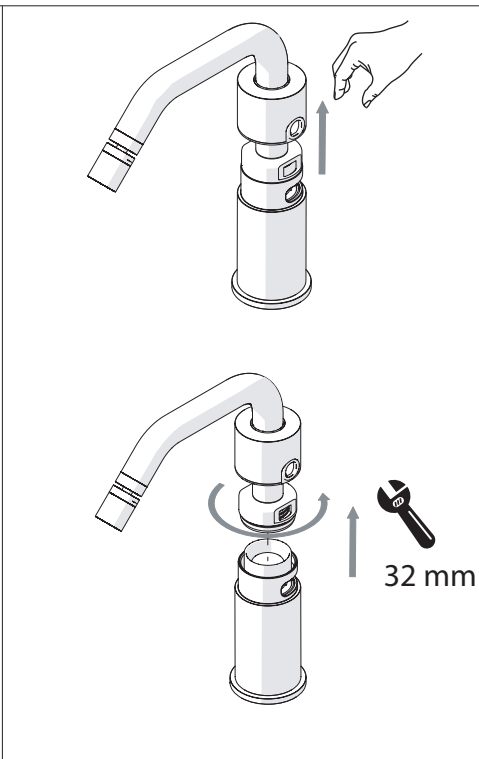

Not included / Non incluso / Non Inclus / Nie zawarty/ No incluido / Nao incluido

1

ANELLO DI GUIDA
GUIDE RING

Ø > IN ALTO
Ø > UP

SOLO PER / ONLY FOR
VE125119/2-VE125139/2

SCARICO INIVERSALE SKIP-UP
UNIVERSAL WASTE

Ø 33.5/35 mm

6

NOBILIS

VELIS

www.nobili.it

7

8

PRIMA DI INIZIARE / BEFORE STARTING