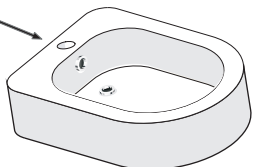

Not included / Non incluso / Non Inclus / Nie zawarty/ No incluido / Nao incluido

1

ANELLO DI GUIDA
GUIDE RING

Ø > IN ALTO
Ø > UP

SOLO PER / ONLY FOR
VE125119/2-VE125139/2

SCARICO INIVERSALE SKIP-UP
UNIVERSAL WASTE

Ø 33.5/35 mm

6

NOBILIS

VELIS

www.nobili.it

7

8

PRIMA DI INIZIARE / BEFORE STARTING