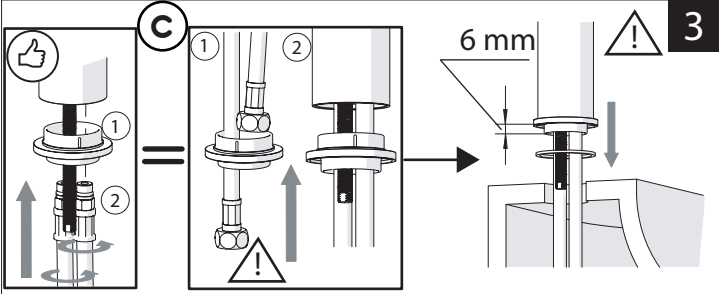

Not included / Non incluso / Non Inclus / Nie zawarty/ No incluido / Nao incluido

1

ANELLO DI GUIDA
GUIDE RING

Ø > IN ALTO
Ø > UP

SOLO PER / ONLY FOR
VE125119/2-VE125139/2

SCARICO INIVERSALE SKIP-UP
UNIVERSAL WASTE

Ø 33.5/35 mm

6

NOBILIS

VELIS

www.nobili.it

7

8

PRIMA DI INIZIARE / BEFORE STARTING