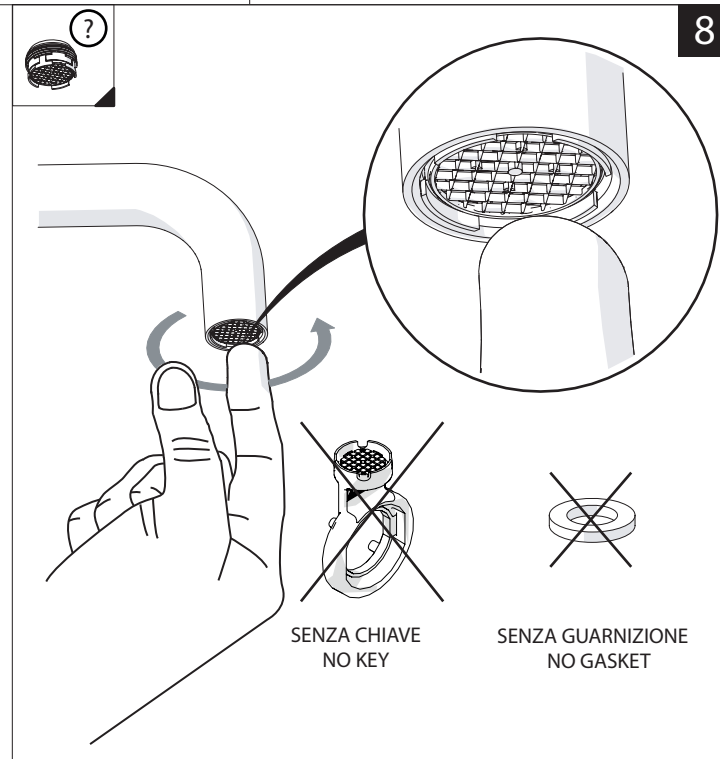

Not included / Non incluso / Non Inclus / Nie zawarty/ No incluido / Nao incluido

1

ANELLO DI GUIDA
GUIDE RING

Ø > IN ALTO
Ø > UP

SOLO PER / ONLY FOR
VE125119/2-VE125139/2

SCARICO INIVERSALE SKIP-UP
UNIVERSAL WASTE

Ø 33.5/35 mm

6

NOBILIS

VELIS

www.nobili.it

7

8

PRIMA DI INIZIARE / BEFORE STARTING