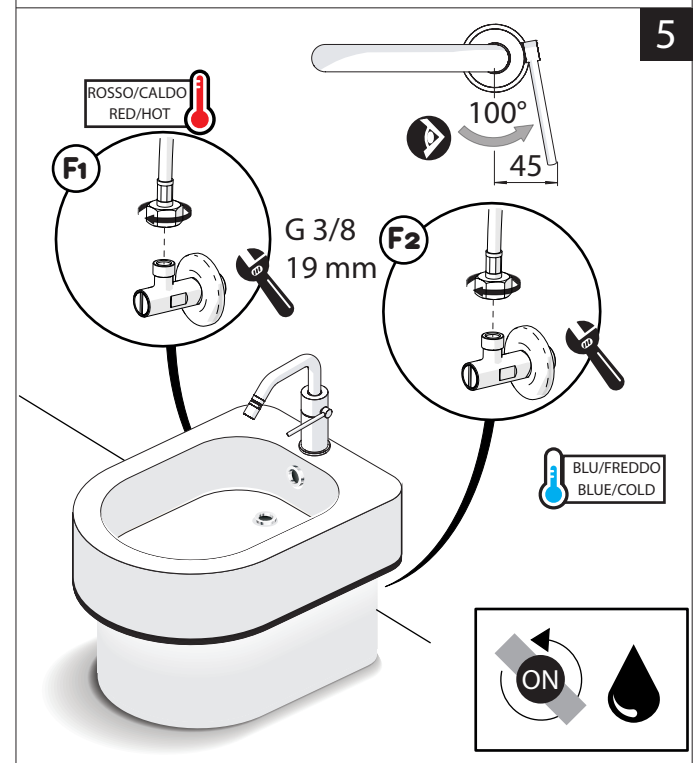

Not included / Non incluso / Non Inclus / Nie zawarty/ No incluido / Nao incluido

1

ANELLO DI GUIDA
GUIDE RING

Ø > IN ALTO
Ø > UP

SOLO PER / ONLY FOR
VE125119/2-VE125139/2

SCARICO INIVERSALE SKIP-UP
UNIVERSAL WASTE

Ø 33.5/35 mm

6

NOBILIS

VELIS

www.nobili.it

7

8

PRIMA DI INIZIARE / BEFORE STARTING