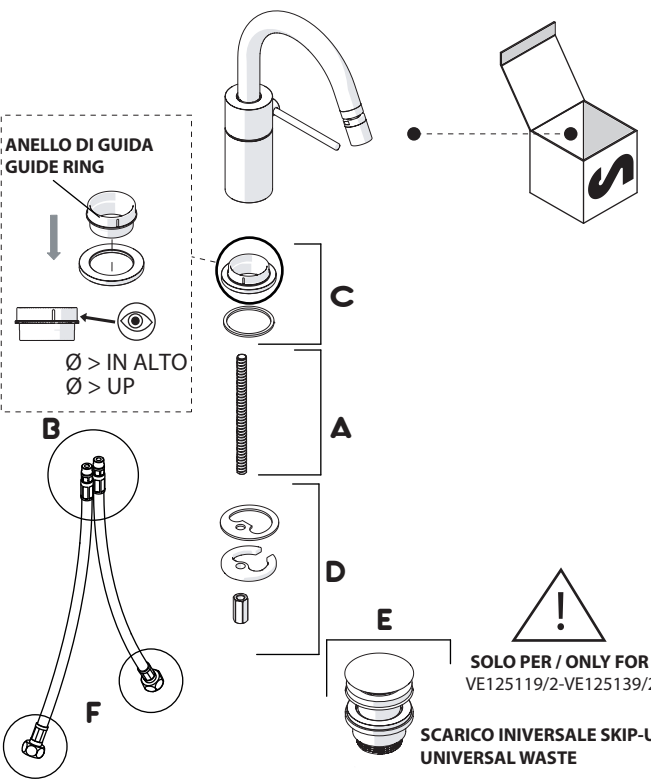

Not included / Non incluso / Non Inclus / Nie zawarty/ No incluido / Nao incluido

1

ANELLO DI GUIDA
GUIDE RING

Ø > IN ALTO
Ø > UP

SOLO PER / ONLY FOR
VE125119/2-VE125139/2

SCARICO INIVERSALE SKIP-UP
UNIVERSAL WASTE

Ø 33.5/35 mm

6

NOBILIS

VELIS

www.nobili.it

7

8

PRIMA DI INIZIARE / BEFORE STARTING