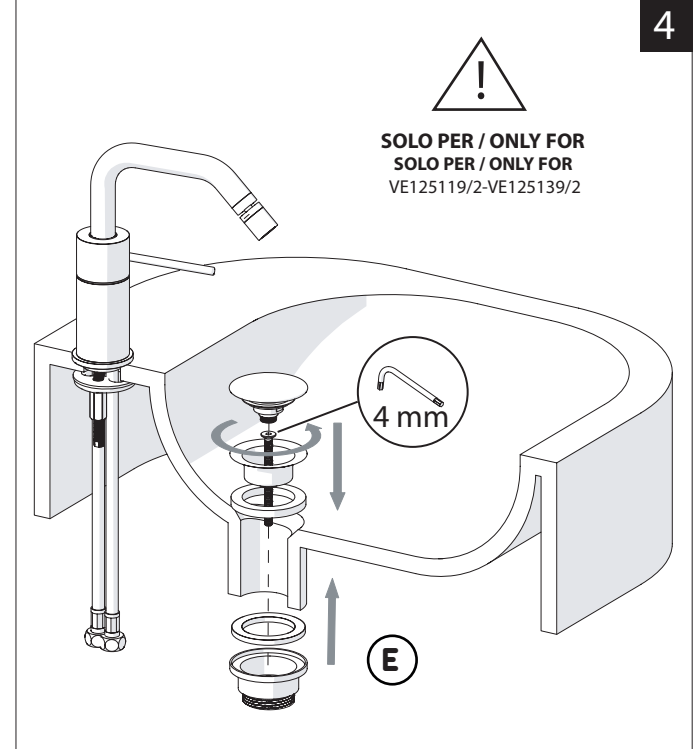

Not included / Non incluso / Non Inclus / Nie zawarty/ No incluido / Nao incluido

1

ANELLO DI GUIDA
GUIDE RING

Ø > IN ALTO
Ø > UP

SOLO PER / ONLY FOR
VE125119/2-VE125139/2

SCARICO INIVERSALE SKIP-UP
UNIVERSAL WASTE

Ø 33.5/35 mm

6

NOBILIS

VELIS

www.nobili.it

7

8

PRIMA DI INIZIARE / BEFORE STARTING