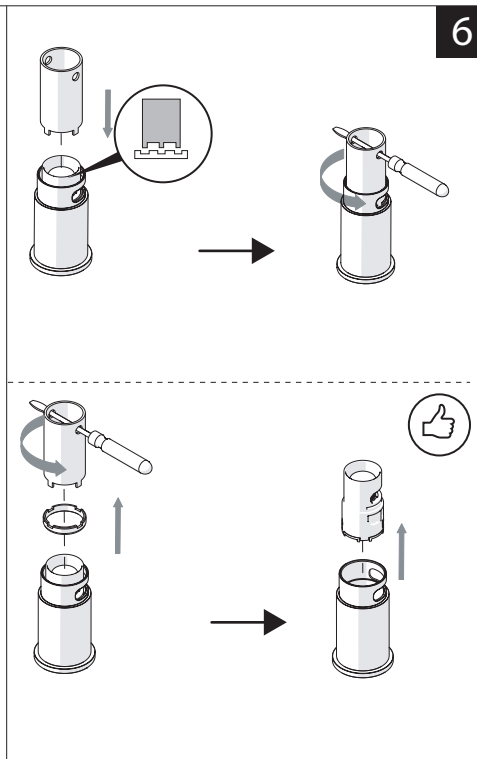

Not included / Non incluso / Non Inclus / Nie zawarty/ No incluido / Nao incluido

1

ANELLO DI GUIDA
GUIDE RING

Ø > IN ALTO
Ø > UP

SOLO PER / ONLY FOR
VE125119/2-VE125139/2

SCARICO INIVERSALE SKIP-UP
UNIVERSAL WASTE

Ø 33.5/35 mm

6

NOBILIS

VELIS

www.nobili.it

7

8

PRIMA DI INIZIARE / BEFORE STARTING