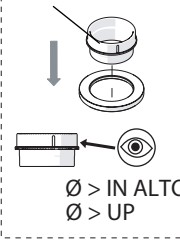

Not included / Non incluso / Non Inclus / Nie zawarty/ No incluido / Nao incluido

1

ANELLO DI GUIDA
GUIDE RING

Ø > IN ALTO
Ø > UP

SOLO PER / ONLY FOR
VE125119/2-VE125139/2

SCARICO INIVERSALE SKIP-UP
UNIVERSAL WASTE

Ø 33.5/35 mm

6

NOBILIS

VELIS

www.nobili.it

7

8

PRIMA DI INIZIARE / BEFORE STARTING