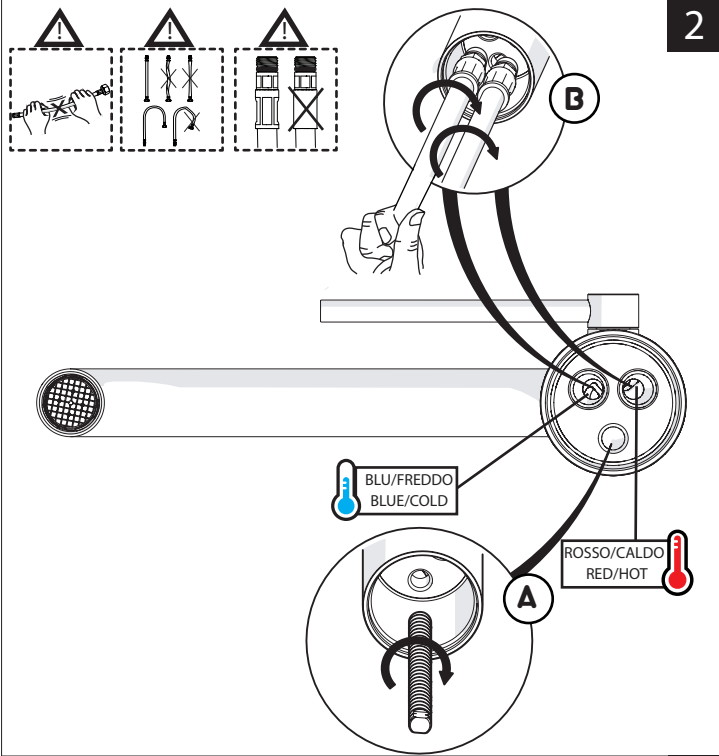

Not included / Non incluso / Non Inclus / Nie zawarty/ No incluido / Nao incluido

1

ANELLO DI GUIDA
GUIDE RING

Ø > IN ALTO
Ø > UP

SOLO PER / ONLY FOR
VE125119/2-VE125139/2

SCARICO INIVERSALE SKIP-UP
UNIVERSAL WASTE

Ø 33.5/35 mm

6

NOBILIS

VELIS

www.nobili.it

7

8

PRIMA DI INIZIARE / BEFORE STARTING