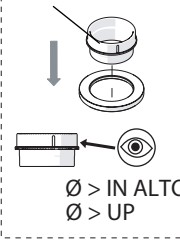

Not included / Non incluso / Non Inclus / Nie zawarty/ No incluido / Nao incluido

1

ANELLO DI GUIDA
GUIDE RING

Ø > IN ALTO
Ø > UP

SOLO PER / ONLY FOR
VE125119/2-VE125139/2

SCARICO INIVERSALE SKIP-UP
UNIVERSAL WASTE

Ø 33.5/35 mm

SOLO PER / ONLY FOR
SOLO PER / ONLY FOR
VE125119/2-VE125139/2

6

NOBILIS

VELIS

7

8

www.nobili.it