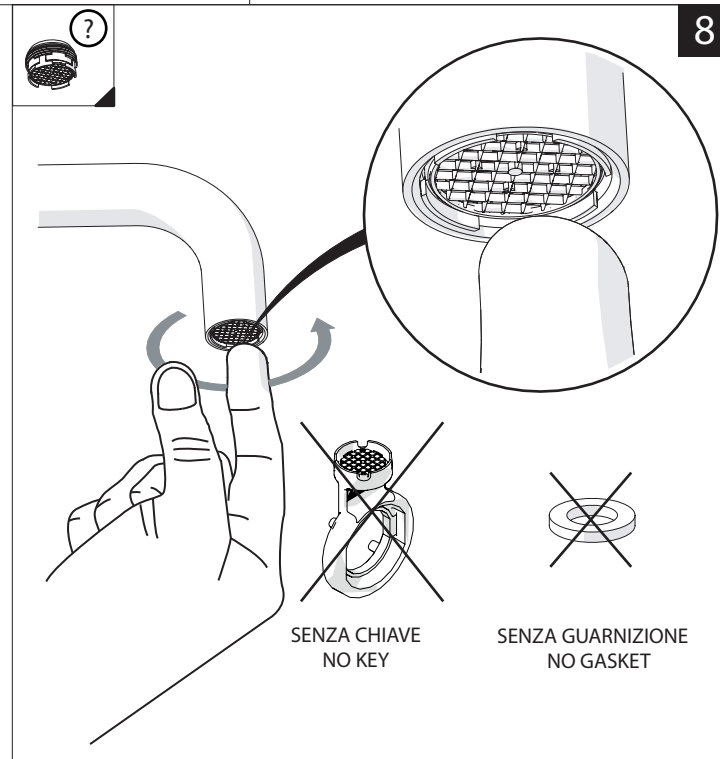

Not included / Non incluso / Non Inclus / Nie zawarty/ No incluido / Nao incluido

1

ANELLO DI GUIDA
GUIDE RING

Ø > IN ALTO
Ø > UP

SOLO PER / ONLY FOR
VE125119/2-VE125139/2

SCARICO INIVERSALE SKIP-UP
UNIVERSAL WASTE

Ø 33.5/35 mm

SOLO PER / ONLY FOR
SOLO PER / ONLY FOR
VE125119/2-VE125139/2

6

NOBILIS

VELIS

7

8

www.nobili.it