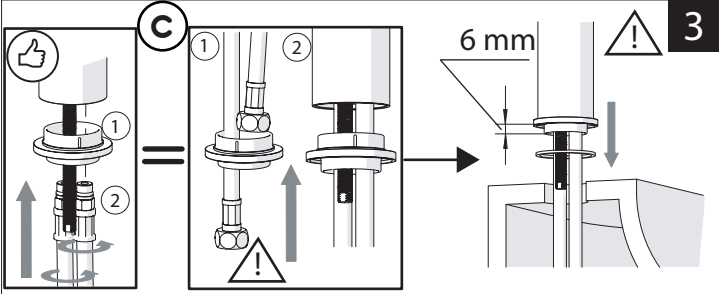

Not included / Non incluso / Non Inclus / Nie zawarty/ No incluido / Nao incluido

1

ANELLO DI GUIDA
GUIDE RING

Ø > IN ALTO
Ø > UP

SOLO PER / ONLY FOR
VE125119/2-VE125139/2

SCARICO INIVERSALE SKIP-UP
UNIVERSAL WASTE

Ø 33.5/35 mm

SOLO PER / ONLY FOR
SOLO PER / ONLY FOR
VE125119/2-VE125139/2

6

NOBILIS

VELIS

7

8

www.nobili.it