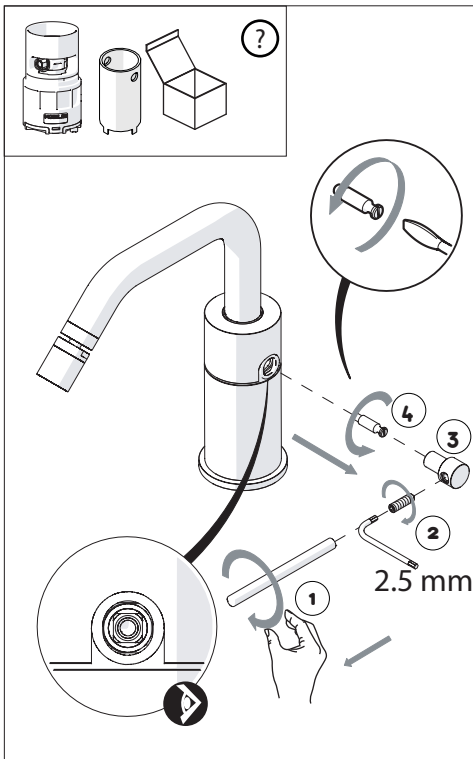

Not included / Non incluso / Non Inclus / Nie zawarty/ No incluido / Nao incluido

1

ANELLO DI GUIDA
GUIDE RING

Ø > IN ALTO
Ø > UP

SOLO PER / ONLY FOR
VE125119/2-VE125139/2

SCARICO INIVERSALE SKIP-UP
UNIVERSAL WASTE

Ø 33.5/35 mm

SOLO PER / ONLY FOR
SOLO PER / ONLY FOR
VE125119/2-VE125139/2

6

NOBILIS

VELIS

7

8

www.nobili.it