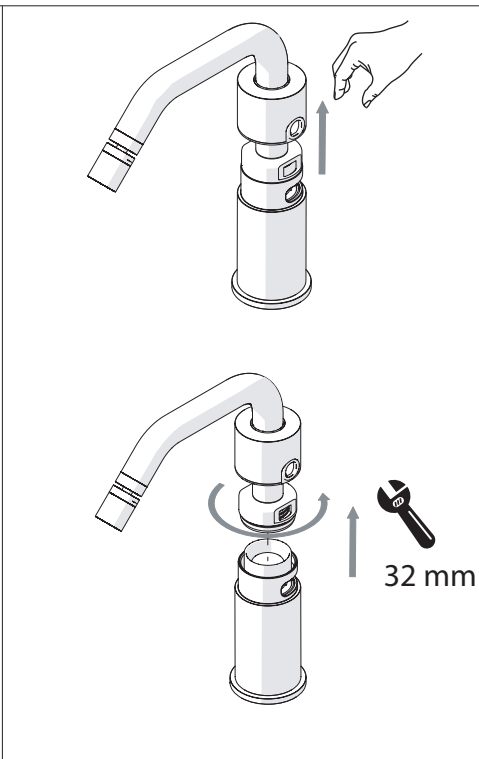

Not included / Non incluso / Non Inclus / Nie zawarty/ No incluido / Nao incluido

1

ANELLO DI GUIDA
GUIDE RING

Ø > IN ALTO
Ø > UP

SOLO PER / ONLY FOR
VE125119/2-VE125139/2

SCARICO INIVERSALE SKIP-UP
UNIVERSAL WASTE

Ø 33.5/35 mm

SOLO PER / ONLY FOR
SOLO PER / ONLY FOR
VE125119/2-VE125139/2

6

NOBILIS

VELIS

7

8

www.nobili.it