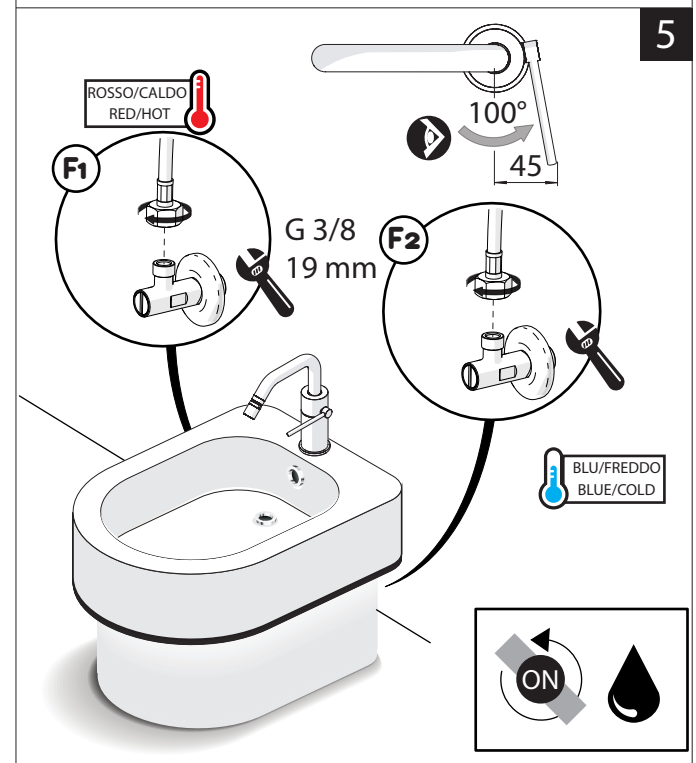

Not included / Non incluso / Non Inclus / Nie zawarty/ No incluido / Nao incluido

1

ANELLO DI GUIDA
GUIDE RING

Ø > IN ALTO
Ø > UP

SOLO PER / ONLY FOR
VE125119/2-VE125139/2

SCARICO INIVERSALE SKIP-UP
UNIVERSAL WASTE

Ø 33.5/35 mm

SOLO PER / ONLY FOR
SOLO PER / ONLY FOR
VE125119/2-VE125139/2

6

NOBILIS

VELIS

7

8

www.nobili.it