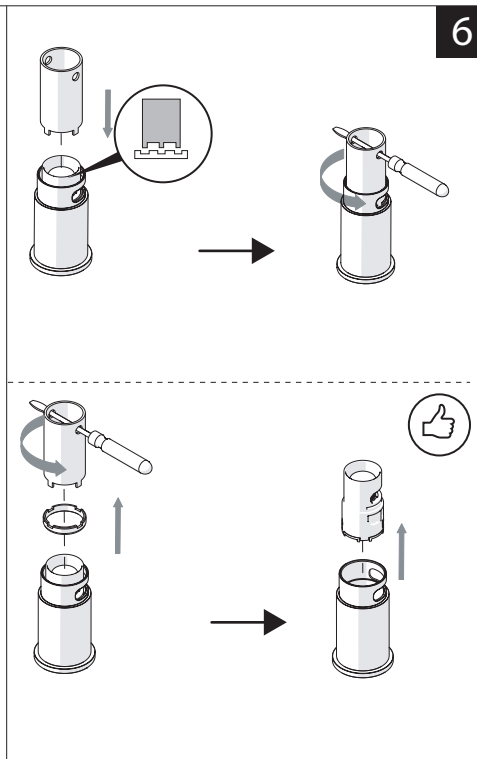

Not included / Non incluso / Non Inclus / Nie zawarty/ No incluido / Nao incluido

1

ANELLO DI GUIDA
GUIDE RING

Ø > IN ALTO
Ø > UP

SOLO PER / ONLY FOR
VE125119/2-VE125139/2

SCARICO INIVERSALE SKIP-UP
UNIVERSAL WASTE

Ø 33.5/35 mm

SOLO PER / ONLY FOR
SOLO PER / ONLY FOR
VE125119/2-VE125139/2

6

NOBILIS

VELIS

7

8

www.nobili.it