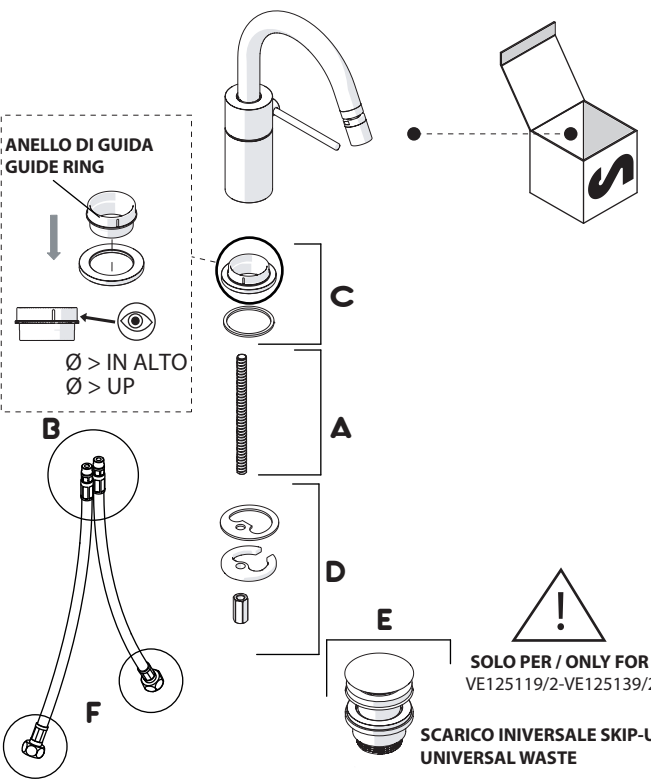

Not included / Non incluso / Non Inclus / Nie zawarty/ No incluido / Nao incluido

1

ANELLO DI GUIDA
GUIDE RING

Ø > IN ALTO
Ø > UP

SOLO PER / ONLY FOR
VE125119/2-VE125139/2

SCARICO INIVERSALE SKIP-UP
UNIVERSAL WASTE

Ø 33.5/35 mm

SOLO PER / ONLY FOR
SOLO PER / ONLY FOR
VE125119/2-VE125139/2

6

NOBILIS

VELIS

7

8

www.nobili.it