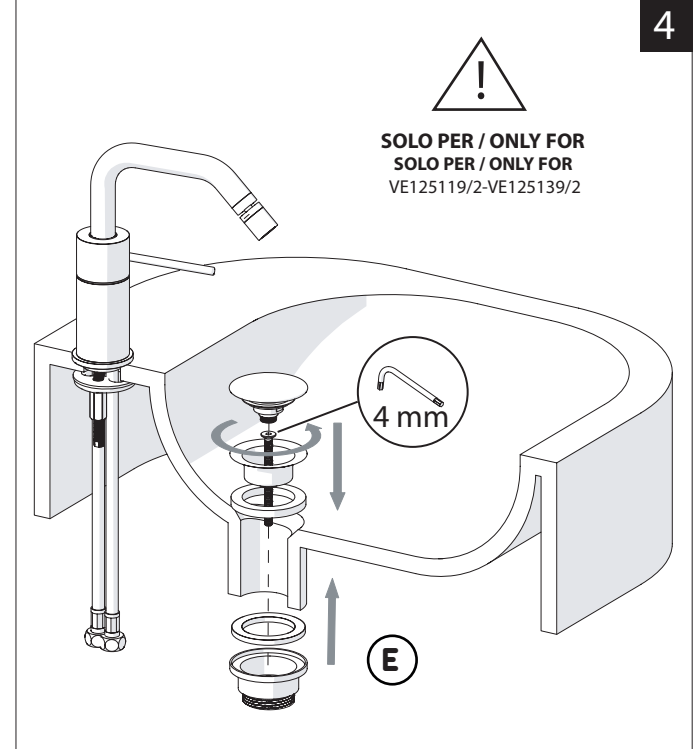

Not included / Non incluso / Non Inclus / Nie zawarty/ No incluido / Nao incluido

1

ANELLO DI GUIDA
GUIDE RING

Ø > IN ALTO
Ø > UP

SOLO PER / ONLY FOR
VE125119/2-VE125139/2

SCARICO INIVERSALE SKIP-UP
UNIVERSAL WASTE

Ø 33.5/35 mm

SOLO PER / ONLY FOR
SOLO PER / ONLY FOR
VE125119/2-VE125139/2

6

NOBILIS

VELIS

7

8

www.nobili.it