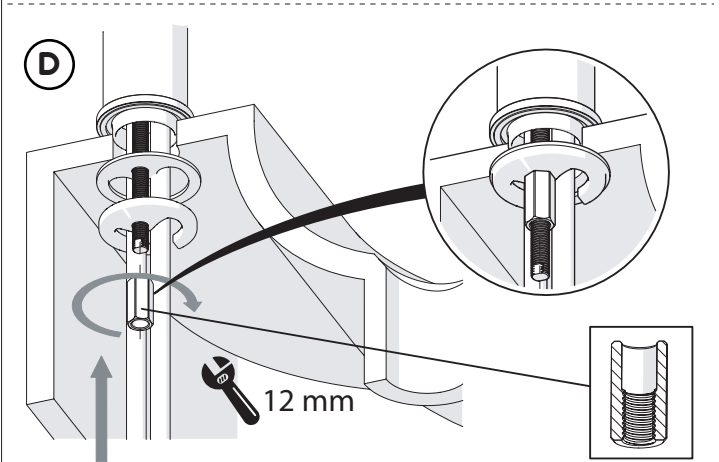

Not included / Non incluso / Non Inclus / Nie zawarty/ No incluido / Nao incluido

1

ANELLO DI GUIDA
GUIDE RING

Ø > IN ALTO
Ø > UP

SOLO PER / ONLY FOR
VE125119/2-VE125139/2

SCARICO INIVERSALE SKIP-UP
UNIVERSAL WASTE

Ø 33.5/35 mm

SOLO PER / ONLY FOR
SOLO PER / ONLY FOR
VE125119/2-VE125139/2

6

NOBILIS

VELIS

7

8

www.nobili.it