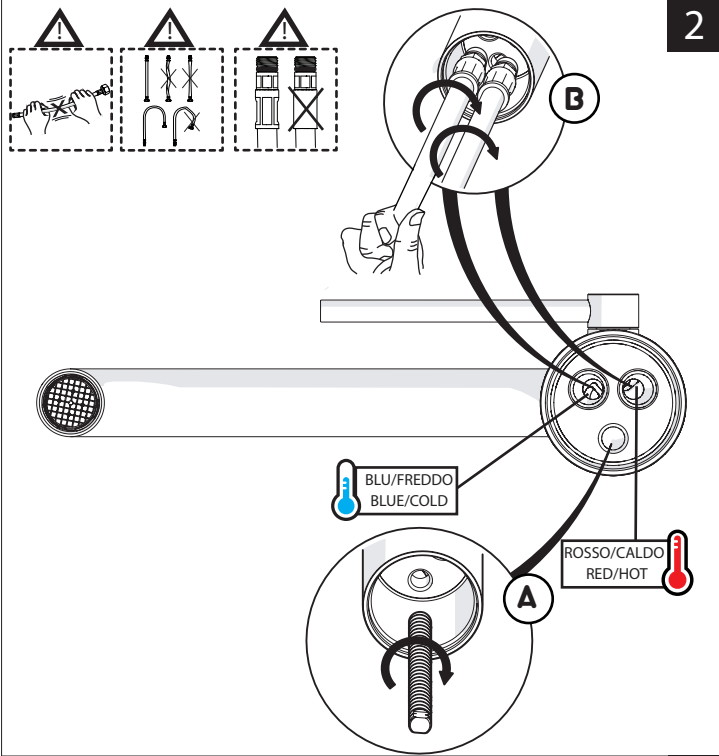

Not included / Non incluso / Non Inclus / Nie zawarty/ No incluido / Nao incluido

1

ANELLO DI GUIDA
GUIDE RING

Ø > IN ALTO
Ø > UP

SOLO PER / ONLY FOR
VE125119/2-VE125139/2

SCARICO INIVERSALE SKIP-UP
UNIVERSAL WASTE

Ø 33.5/35 mm

SOLO PER / ONLY FOR
SOLO PER / ONLY FOR
VE125119/2-VE125139/2

6

NOBILIS

VELIS

7

8

www.nobili.it