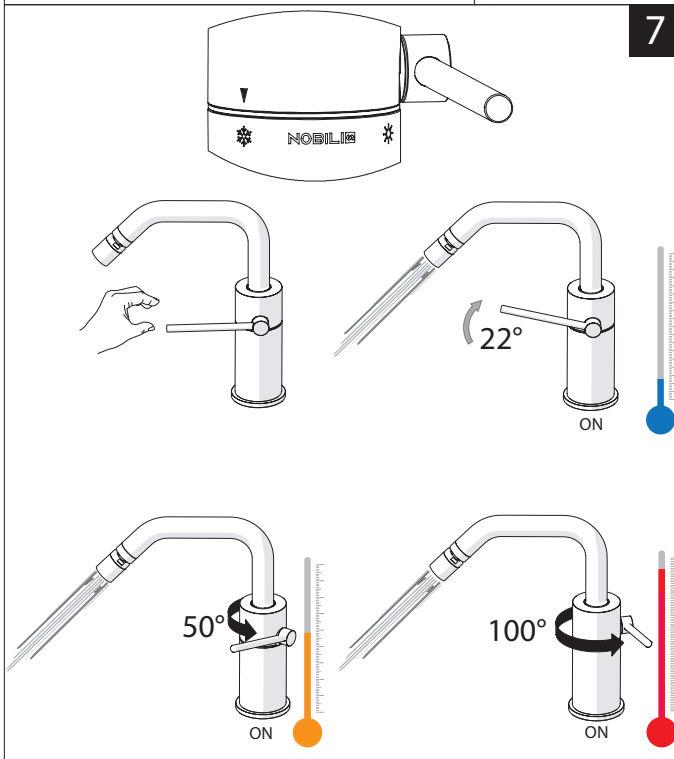

Ø 33.5/35 mm

SOLO PER / ONLY FOR
SOLO PER / ONLY FOR
VE125119/2-VE125139/2

6

NOBILIS

VELIS

7

8

www.nobili.it