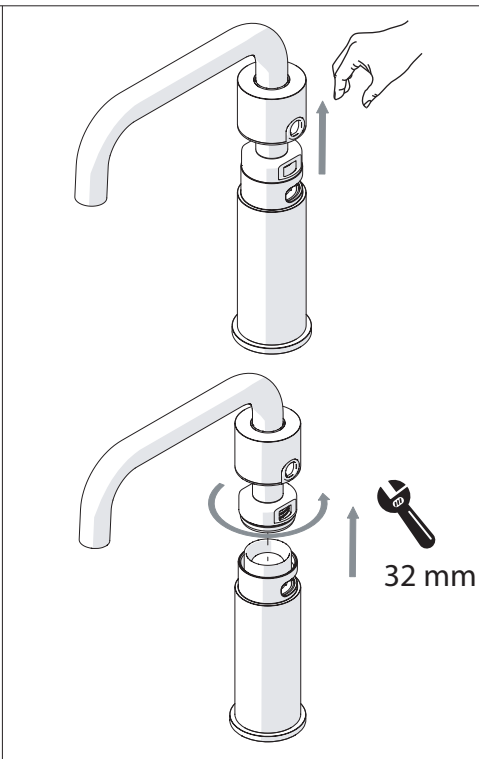

Not included / Non incluso / Non Inclus / Nie zawarty/ No incluido / Nao incluido

1

ANELLO DI GUIDA
GUIDE RING

Ø > IN ALTO
Ø > UP

SOLO PER / ONLY FOR
VE125118/2-VE125128/2
VE125148/2-VE125168/2
**SCARICO INIVERSALE SKIP-UP
UNIVERSAL WASTE**

Ø 33.5/35 mm

SOLO PER / ONLY FOR
VE125118/2-VE125128/2
VE125148/2-VE125168/2

G 3/8-19 mm

6

NOBILIS

VELIS

www.nobili.it

7