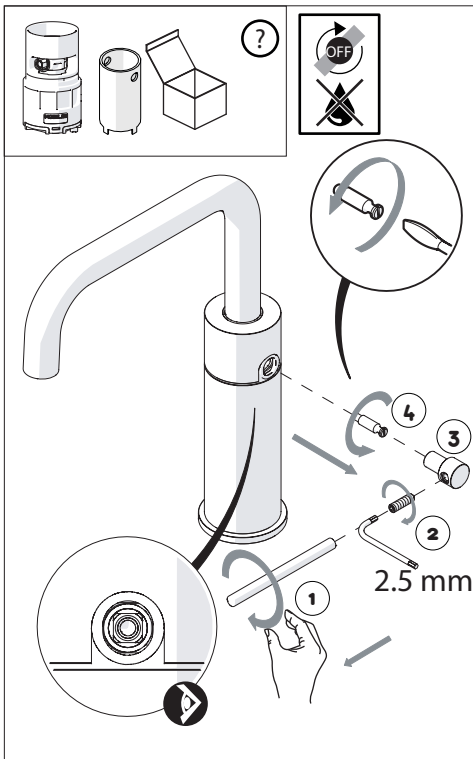

Not included / Non incluso / Non Inclus / Nie zawarty/ No incluido / Nao incluido

1

ANELLO DI GUIDA
GUIDE RING

Ø > IN ALTO
Ø > UP

SOLO PER / ONLY FOR
VE125118/2-VE125128/2
VE125148/2-VE125168/2
**SCARICO INIVERSALE SKIP-UP
UNIVERSAL WASTE**

Ø 33.5/35 mm

SOLO PER / ONLY FOR
VE125118/2-VE125128/2
VE125148/2-VE125168/2

G 3/8-19 mm

6

NOBILIS

VELIS

www.nobili.it

7