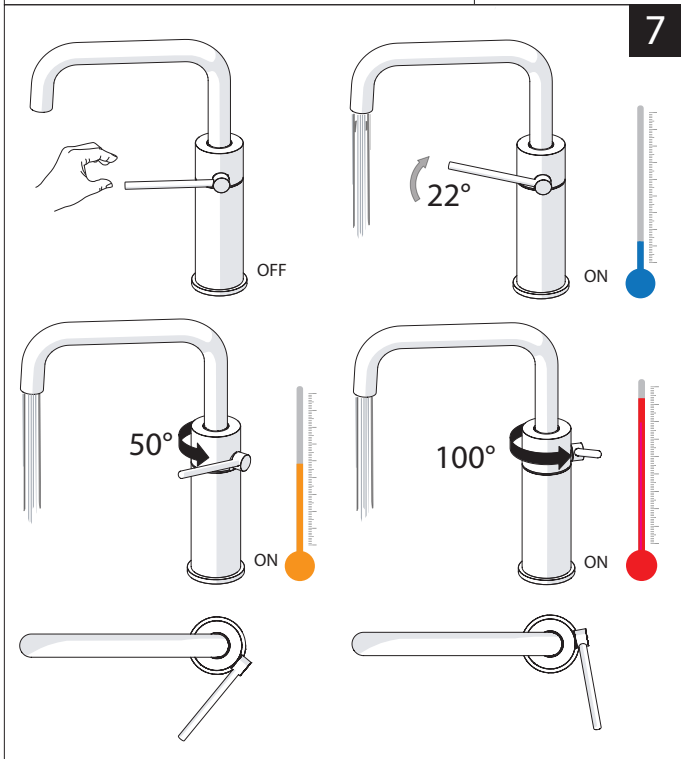

Not included / Non incluso / Non Inclus / Nie zawarty/ No incluido / Nao incluido

1

ANELLO DI GUIDA
GUIDE RING

Ø > IN ALTO
Ø > UP

SOLO PER / ONLY FOR
VE125118/2-VE125128/2
VE125148/2-VE125168/2
**SCARICO INIVERSALE SKIP-UP
UNIVERSAL WASTE**

Ø 33.5/35 mm

SOLO PER / ONLY FOR
VE125118/2-VE125128/2
VE125148/2-VE125168/2

NOBILIS

VELIS

www.nobili.it

PRIMA DI INIZIARE / BEFORE STARTING

PULIZIA / CLEANING

IISTRVE125118#--STD