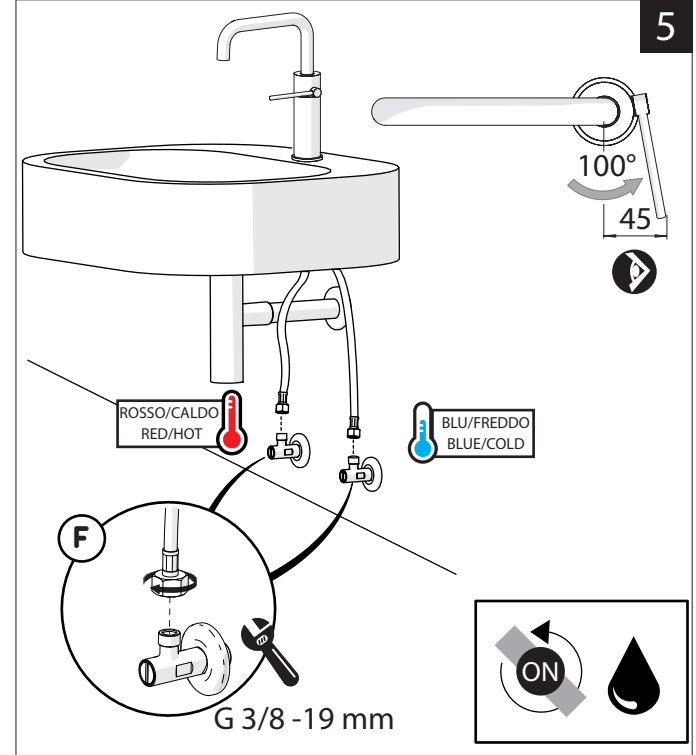

Not included / Non incluso / Non Inclus / Nie zawarty/ No incluido / Nao incluido

1

ANELLO DI GUIDA
GUIDE RING

Ø > IN ALTO
Ø > UP

SOLO PER / ONLY FOR
VE125118/2-VE125128/2
VE125148/2-VE125168/2
**SCARICO INIVERSALE SKIP-UP
UNIVERSAL WASTE**

Ø 33.5/35 mm

SOLO PER / ONLY FOR
VE125118/2-VE125128/2
VE125148/2-VE125168/2

NOBILIS

VELIS

www.nobili.it

PRIMA DI INIZIARE / BEFORE STARTING

PULIZIA / CLEANING

IISTRVE125118#--STD