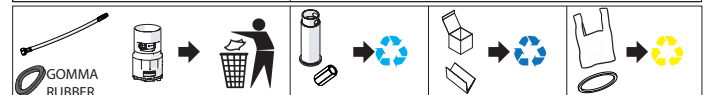

Not included / Non incluso / Non Inclus / Nie zawarty/ No incluido / Nao incluido

1

ANELLO DI GUIDA
GUIDE RING

Ø > IN ALTO
Ø > UP

SOLO PER / ONLY FOR
VE125118/2-VE125128/2
VE125148/2-VE125168/2
**SCARICO INIVERSALE SKIP-UP
UNIVERSAL WASTE**

Ø 33.5/35 mm

SOLO PER / ONLY FOR
VE125118/2-VE125128/2
VE125148/2-VE125168/2

NOBILIS

VELIS

www.nobili.it

PRIMA DI INIZIARE / BEFORE STARTING

PULIZIA / CLEANING

IISTRVE125118#--STD