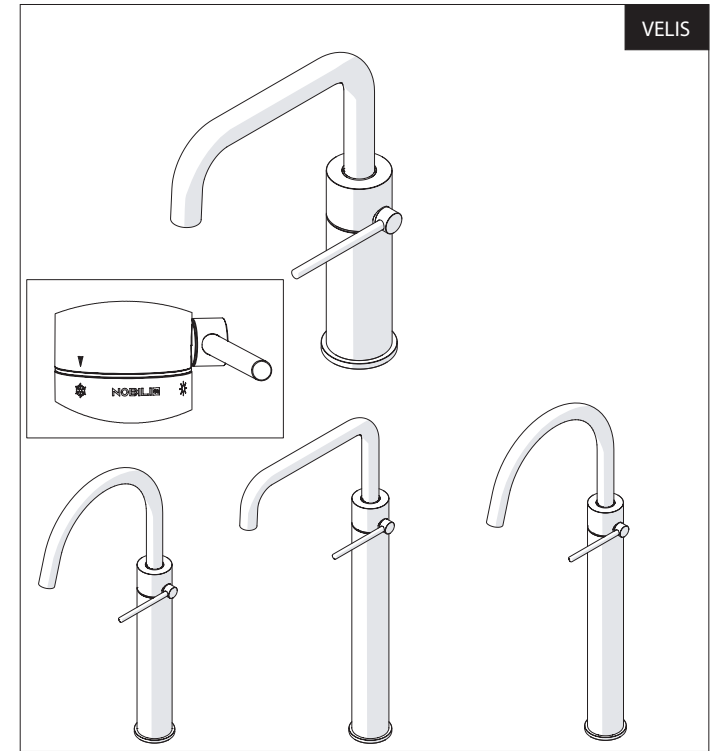

Not included / Non incluso / Non Inclus / Nie zawarty/ No incluido / Nao incluido

1

ANELLO DI GUIDA
GUIDE RING

Ø > IN ALTO
Ø > UP

SOLO PER / ONLY FOR
VE125118/2-VE125128/2
VE125148/2-VE125168/2
**SCARICO INIVERSALE SKIP-UP
UNIVERSAL WASTE**

Ø 33.5/35 mm

SOLO PER / ONLY FOR
VE125118/2-VE125128/2
VE125148/2-VE125168/2

NOBILIS

VELIS

www.nobili.it

PRIMA DI INIZIARE / BEFORE STARTING

PULIZIA / CLEANING

IISTRVE125118#--STD