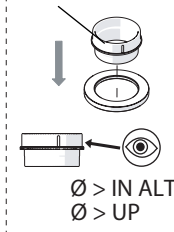

Not included / Non incluso / Non Inclus / Nie zawarty/ No incluido / Nao incluido

1

ANELLO DI GUIDA
GUIDE RING

Ø > IN ALTO
Ø > UP

SOLO PER / ONLY FOR
VE125118/2-VE125128/2
VE125148/2-VE125168/2
**SCARICO INIVERSALE SKIP-UP
UNIVERSAL WASTE**

Ø 33.5/35 mm

SOLO PER / ONLY FOR
VE125118/2-VE125128/2
VE125148/2-VE125168/2

NOBILIS

VELIS

www.nobili.it

PRIMA DI INIZIARE / BEFORE STARTING

PULIZIA / CLEANING

IISTRVE125118#--STD