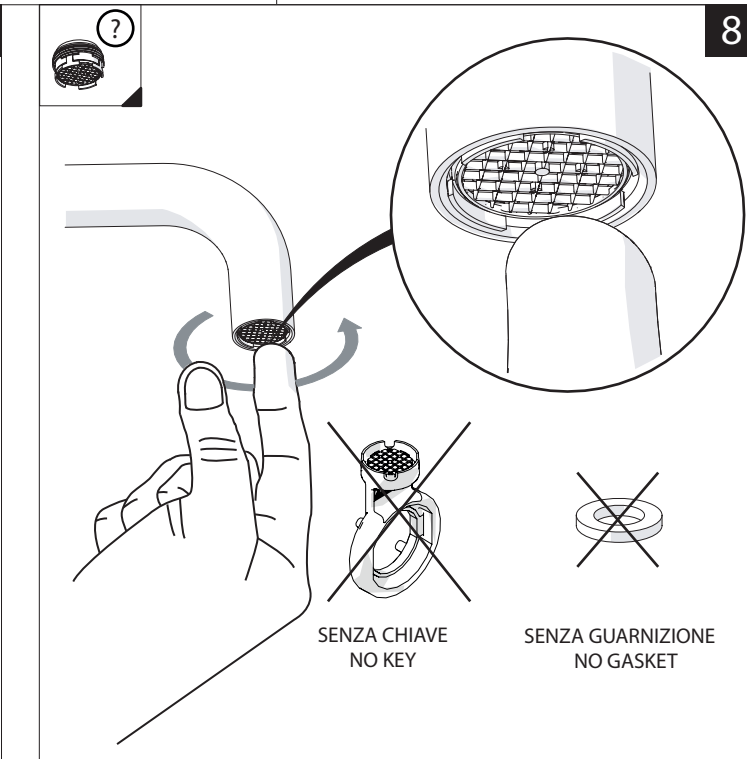

Not included / Non incluso / Non Inclus / Nie zawarty/ No incluido / Nao incluido

1

ANELLO DI GUIDA
GUIDE RING

Ø > IN ALTO
Ø > UP

SOLO PER / ONLY FOR
VE125118/2-VE125128/2
VE125148/2-VE125168/2
**SCARICO INIVERSALE SKIP-UP
UNIVERSAL WASTE**

Ø 33.5/35 mm

SOLO PER / ONLY FOR
VE125118/2-VE125128/2
VE125148/2-VE125168/2

NOBILIS

VELIS

www.nobili.it

PRIMA DI INIZIARE / BEFORE STARTING

PULIZIA / CLEANING

IISTRVE125118#--STD