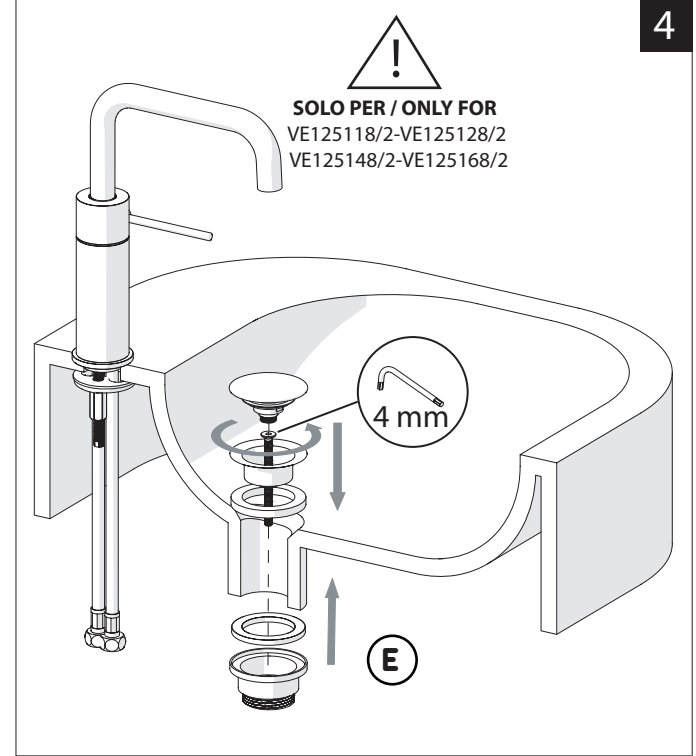

Not included / Non incluso / Non Inclus / Nie zawarty/ No incluido / Nao incluido

1

ANELLO DI GUIDA
GUIDE RING

Ø > IN ALTO
Ø > UP

SOLO PER / ONLY FOR
VE125118/2-VE125128/2
VE125148/2-VE125168/2
**SCARICO INIVERSALE SKIP-UP
UNIVERSAL WASTE**

Ø 33.5/35 mm

SOLO PER / ONLY FOR
VE125118/2-VE125128/2
VE125148/2-VE125168/2

NOBILIS

VELIS

www.nobili.it

PRIMA DI INIZIARE / BEFORE STARTING

PULIZIA / CLEANING

IISTRVE125118#--STD