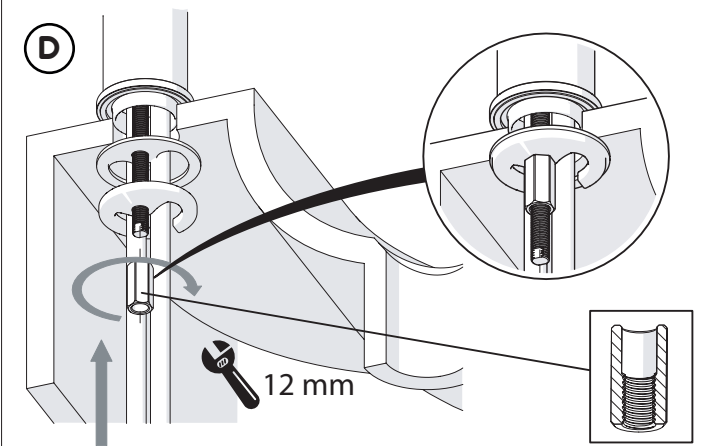

Not included / Non incluso / Non Inclus / Nie zawarty/ No incluido / Nao incluido

1

ANELLO DI GUIDA
GUIDE RING

Ø > IN ALTO
Ø > UP

SOLO PER / ONLY FOR
VE125118/2-VE125128/2
VE125148/2-VE125168/2
**SCARICO INIVERSALE SKIP-UP
UNIVERSAL WASTE**

Ø 33.5/35 mm

SOLO PER / ONLY FOR
VE125118/2-VE125128/2
VE125148/2-VE125168/2

NOBILIS

VELIS

www.nobili.it

PRIMA DI INIZIARE / BEFORE STARTING

PULIZIA / CLEANING

IISTRVE125118#--STD