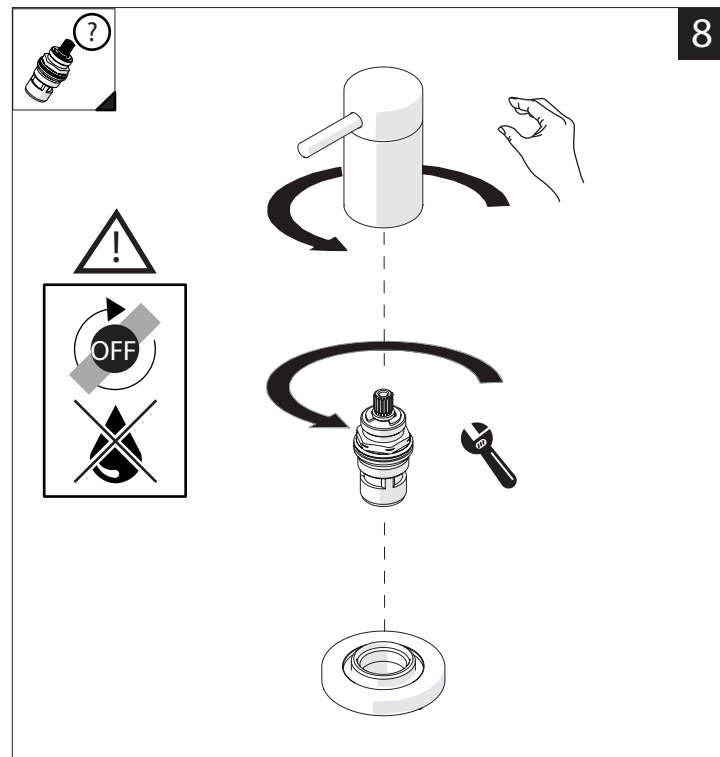

NOBILIS

www.nobili.it

PRIMA DI INIZIARE / BEFORE STARTING

P	P bar	0,5 MIN	MAX 10	5	T	T °C	MAX 80	65-45

PULIZIA / CLEANING

ACQUA WATER	ALCOOL ALCOHOL	MICROFIBRA MICROFIBER	SPUGNA SPONGE	DETERGENTI DETERGENT
SI CROMO YES CHROME NO VERNICIATO NO PAINTED NO PVD	ACQUA E SAPONE WATER AND SOAP	TUTTE LE FINITURE ALL FINISHES	ASCIUGARE BENE SEMPRE ALWAYS DRY WELL