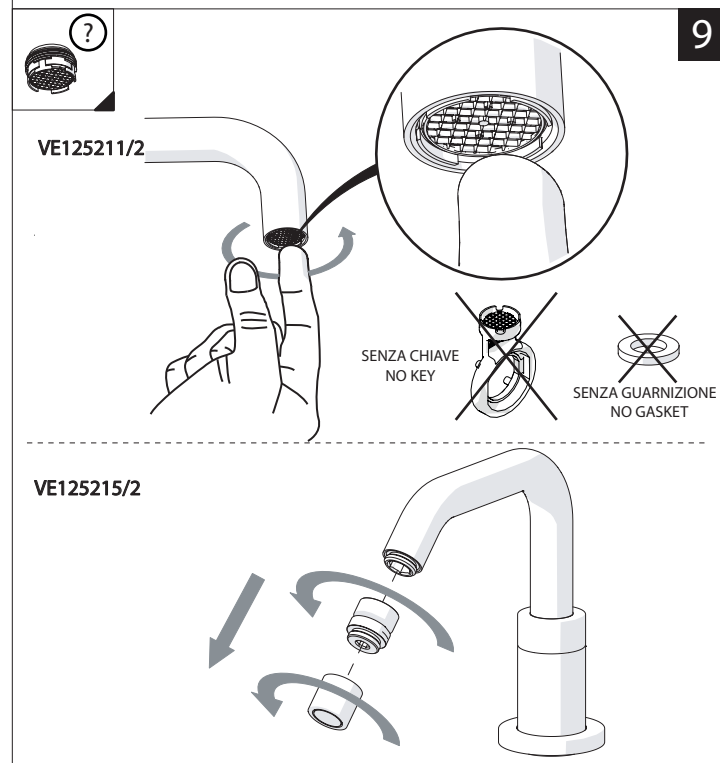

NOBILIS

www.nobili.it

PRIMA DI INIZIARE / BEFORE STARTING

P	P bar	0,5 MIN	MAX 10	5	T	T °C	MAX 80	65-45

PULIZIA / CLEANING

ACQUA WATER	ALCOOL ALCOHOL	MICROFIBRA MICROFIBER	SPUGNA SPONGE	DETERGENTI DETERGENT
SI CROMO YES CHROME NO VERNICIATO NO PAINTED NO PVD	ACQUA E SAPONE WATER AND SOAP	TUTTE LE FINITURE ALL FINISHES	ASCIUGARE BENE SEMPRE ALWAYS DRY WELL