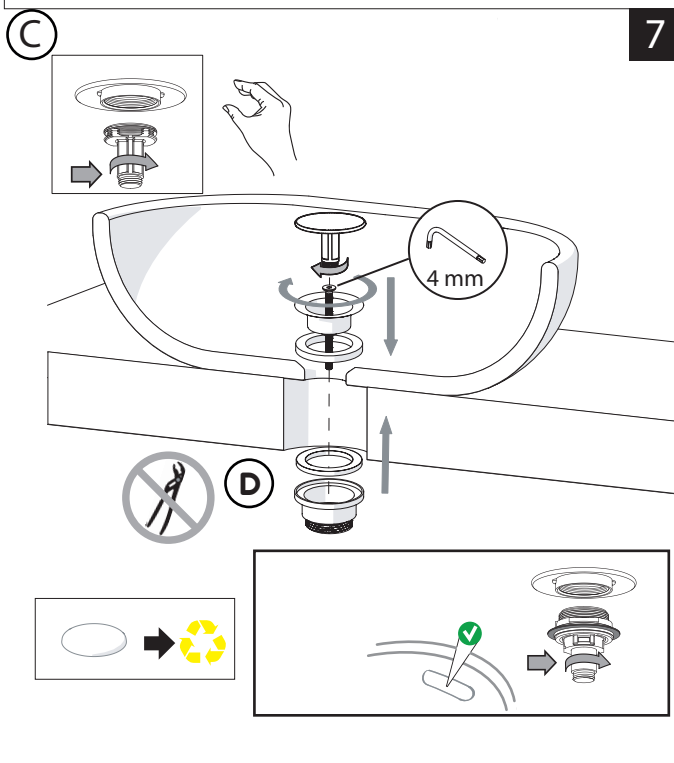

NOBILIS

www.nobili.it

PRIMA DI INIZIARE / BEFORE STARTING

P	P bar	0,5 MIN	MAX 10	5	T	T °C	MAX 80	65-45

PULIZIA / CLEANING

ACQUA WATER	ALCOOL ALCOHOL	MICROFIBRA MICROFIBER	SPUGNA SPONGE	DETERGENTI DETERGENT
SI CROMO YES CHROME NO VERNICIATO NO PAINTED NO PVD	ACQUA E SAPONE WATER AND SOAP	TUTTE LE FINITURE ALL FINISHES	ASCIUGARE BENE SEMPRE ALWAYS DRY WELL