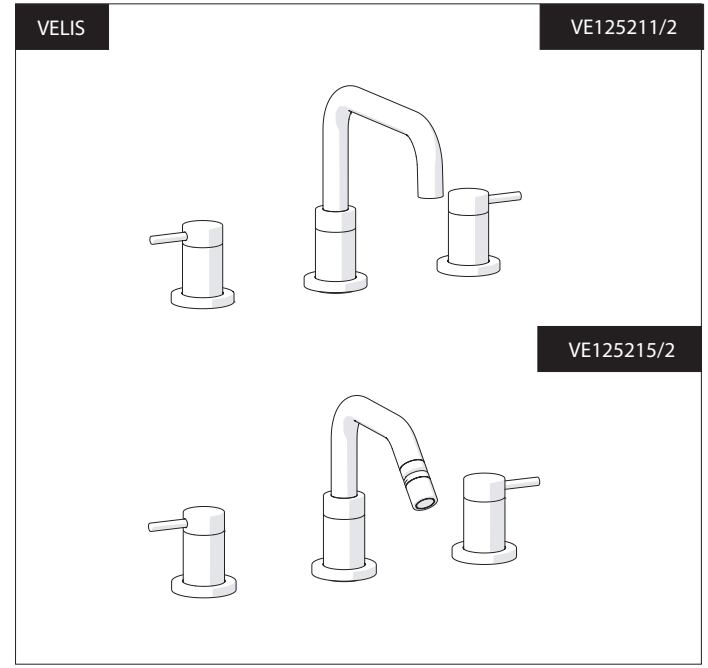

NOBILIS

www.nobili.it

PRIMA DI INIZIARE / BEFORE STARTING

P	P bar	0,5 MIN	MAX 10	5	T	T °C	MAX 80	65-45

PULIZIA / CLEANING

ACQUA WATER	ALCOOL ALCOHOL	MICROFIBRA MICROFIBER	SPUGNA SPONGE	DETERGENTI DETERGENT
SI CROMO YES CHROME NO VERNICIATO NO PAINTED NO PVD	ACQUA E SAPONE WATER AND SOAP	TUTTE LE FINITURE ALL FINISHES	ASCIUGARE BENE SEMPRE ALWAYS DRY WELL