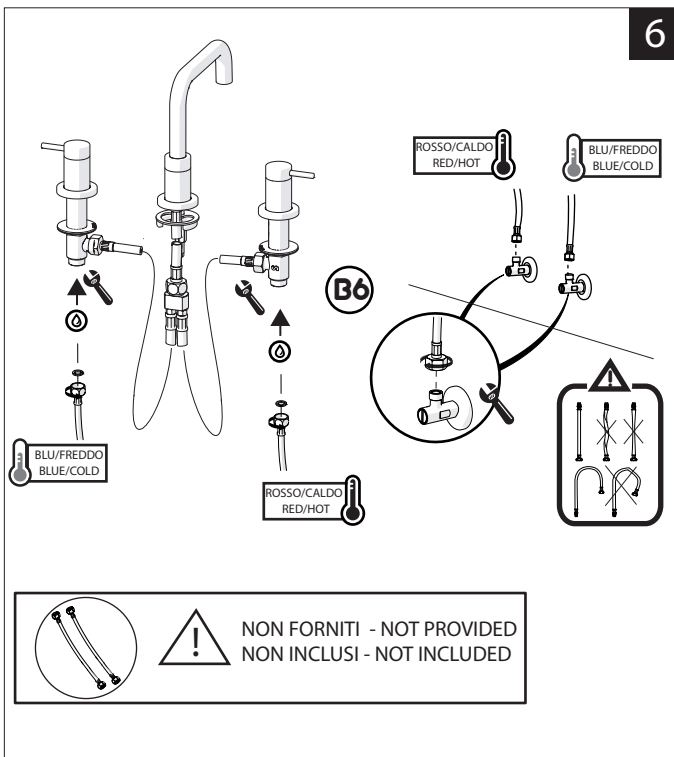

NOBILIS

www.nobili.it

PRIMA DI INIZIARE / BEFORE STARTING

P	P bar	0,5 MIN	MAX 10	5	T	T °C	MAX 80	65-45

PULIZIA / CLEANING

ACQUA WATER	ALCOOL ALCOHOL	MICROFIBRA MICROFIBER	SPUGNA SPONGE	DETERGENTI DETERGENT
SI CROMO YES CHROME NO VERNICIATO NO PAINTED NO PVD	ACQUA E SAPONE WATER AND SOAP	TUTTE LE FINITURE ALL FINISHES	ASCIUGARE BENE SEMPRE ALWAYS DRY WELL