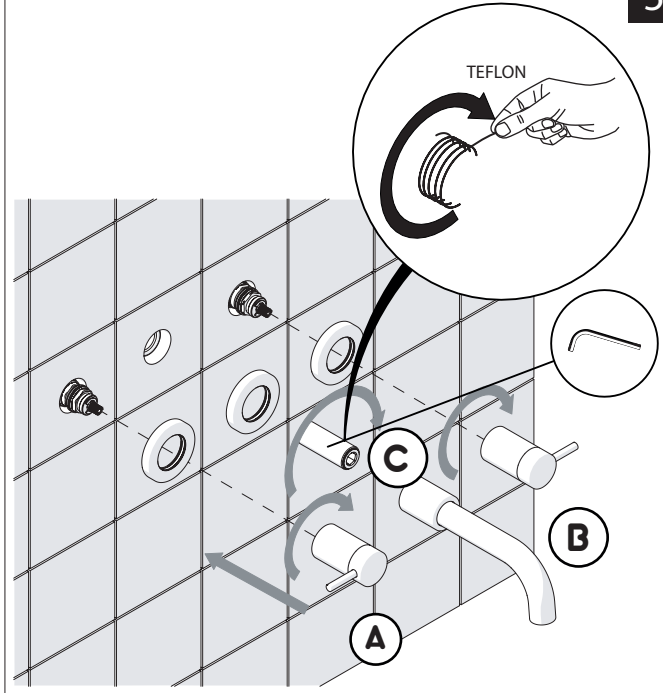

1
Not included / Non incluso / Non Inclus / Nie zawarty / No incluido / Nao incluido / nicht inbegriffen

2
OFF

3

4
D

5