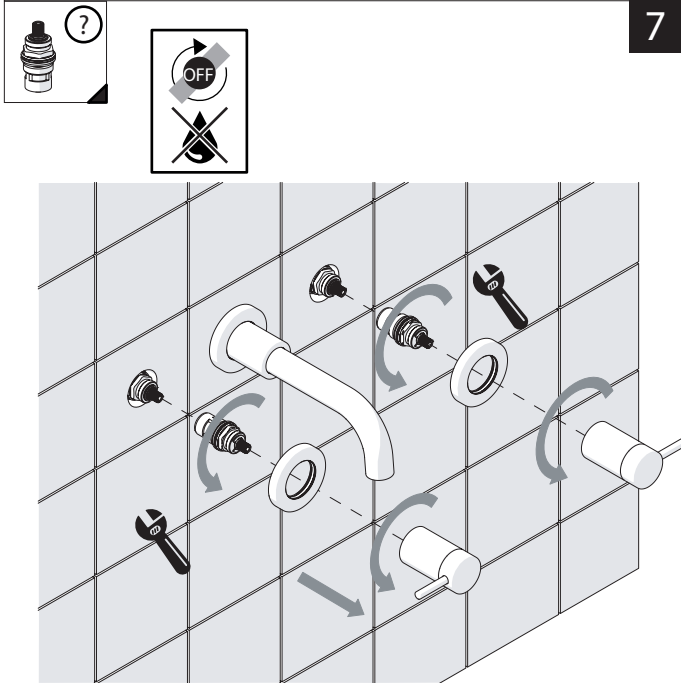

NOBILIS

VELIS

VE125298/E

VE125298/1E

www.nobili.it

PRIMA DI INIZIARE / BEFORE STARTING

P	P bar	0.5 MIN	MAX 10	5	T	T °C	MAX 80	65	45

PULIZIA / CLEANING

ACQUA WATER	ALCOOL ALCOHOL	MICROFIBRA MICROFIBER	SPUGNA SPONGE	DETERGENTI DETERGENT
SI CROMO YES CHROME NO VERNICIATO NO PAINTED NO PVD				
TUTTE LE FINITURE ALL FINISHES ACQUA E SAPONE WATER AND SOAP		ASCIUGARE BENE SEMPRE ALWAYS DRY WELL		

IISTRVE125298/E#---STD

REV0.02/2023