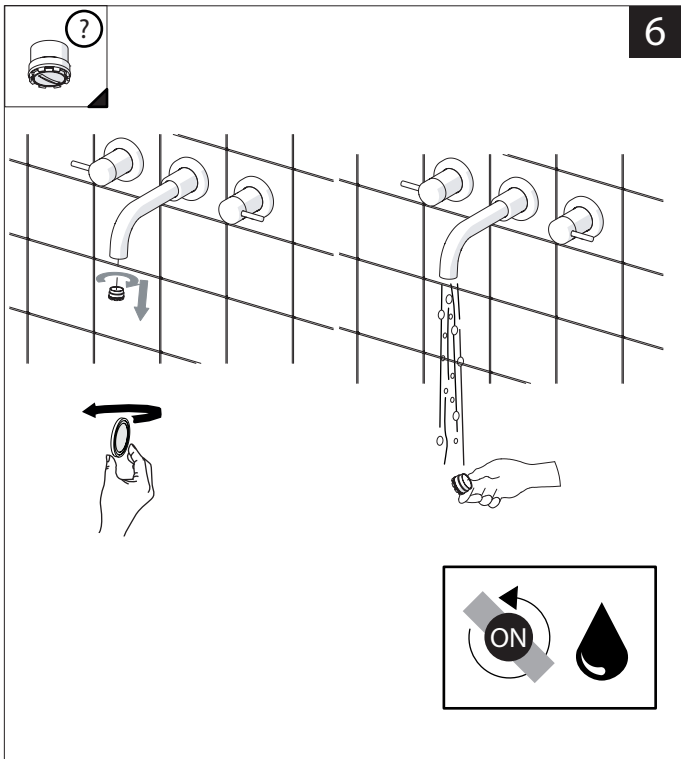

NOBILIS

VELIS

VE125298/E

VE125298/1E

www.nobili.it

PRIMA DI INIZIARE / BEFORE STARTING

P	P bar	0.5 MIN	MAX 10	5	T	T °C	MAX 80	65	45

PULIZIA / CLEANING

ACQUA WATER	ALCOOL ALCOHOL	MICROFIBRA MICROFIBER	SPUGNA SPONGE	DETERGENTI DETERGENT
SI CROMO YES CHROME NO VERNICIATO NO PAINTED NO PVD				
TUTTE LE FINITURE ALL FINISHES ACQUA E SAPONE WATER AND SOAP		ASCIUGARE BENE SEMPRE ALWAYS DRY WELL		

IISTRVE125298/E#---STD

REV0.02/2023