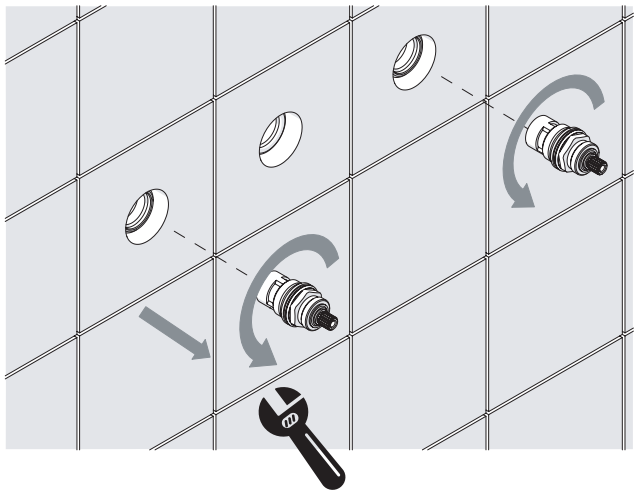

1
Not included / Non incluso / Non Inclus / Nie zawarty / No incluido / Nao incluido / nicht inbegriffen

2
OFF

3

4
D

5