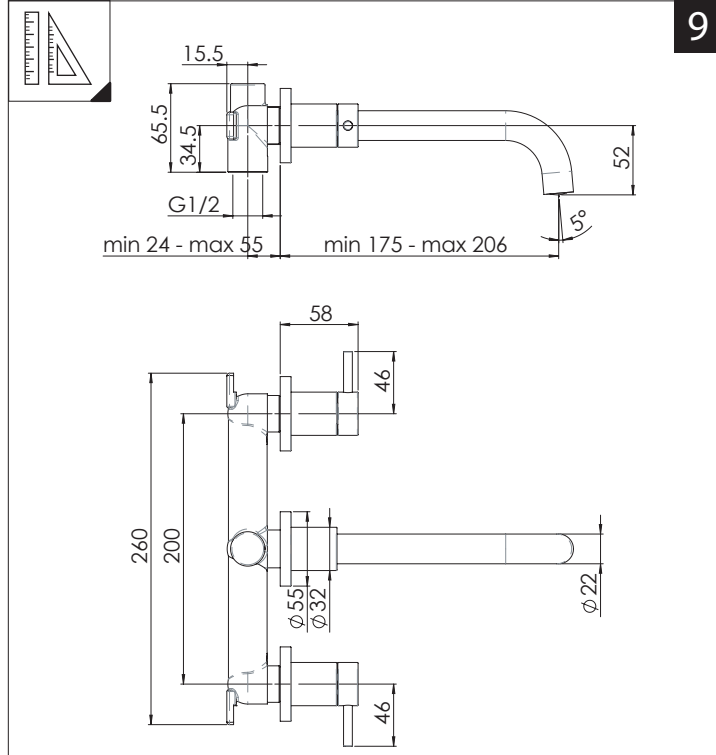

NOBILIS

VELIS

VE125298/E

VE125298/1E

www.nobili.it

PRIMA DI INIZIARE / BEFORE STARTING

P	P bar	0.5 MIN	MAX 10	5	T	T °C	MAX 80	65	45

PULIZIA / CLEANING

ACQUA WATER	ALCOOL ALCOHOL	MICROFIBRA MICROFIBER	SPUGNA SPONGE	DETERGENTI DETERGENT
SI CROMO YES CHROME NO VERNICIATO NO PAINTED NO PVD				
TUTTE LE FINITURE ALL FINISHES ACQUA E SAPONE WATER AND SOAP		ASCIUGARE BENE SEMPRE ALWAYS DRY WELL		

IISTRVE125298/E#---STD

REV0.02/2023