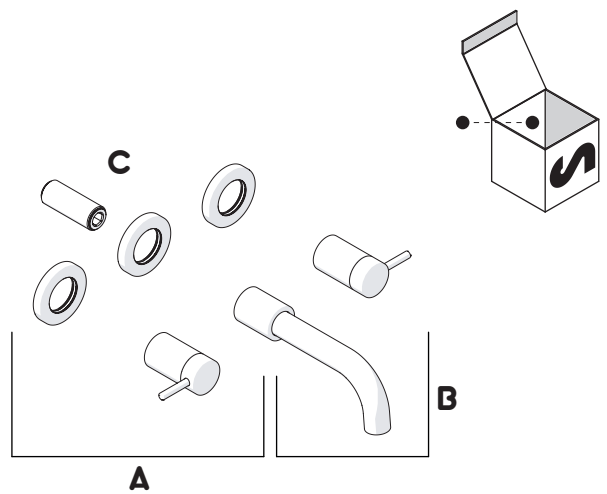

1
Not included / Non incluso / Non Inclus / Nie zawarty / No incluido / Nao incluido / nicht inbegriffen