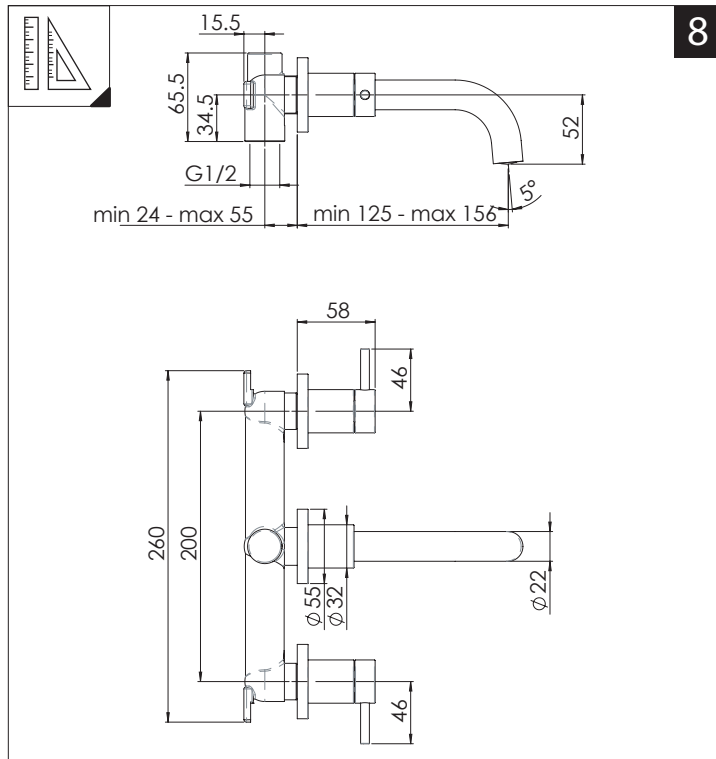

NOBILIS

VELIS

VE125298/E

VE125298/1E

www.nobili.it

PRIMA DI INIZIARE / BEFORE STARTING

P	P bar	0.5 MIN	MAX 10	5	T	T °C	MAX 80	65	45

PULIZIA / CLEANING

ACQUA WATER	ALCOOL ALCOHOL	MICROFIBRA MICROFIBER	SPUGNA SPONGE	DETERGENTI DETERGENT
SI CROMO YES CHROME NO VERNICIATO NO PAINTED NO PVD				
TUTTE LE FINITURE ALL FINISHES ACQUA E SAPONE WATER AND SOAP		ASCIUGARE BENE SEMPRE ALWAYS DRY WELL		

IISTRVE125298/E#---STD

REV0.02/2023