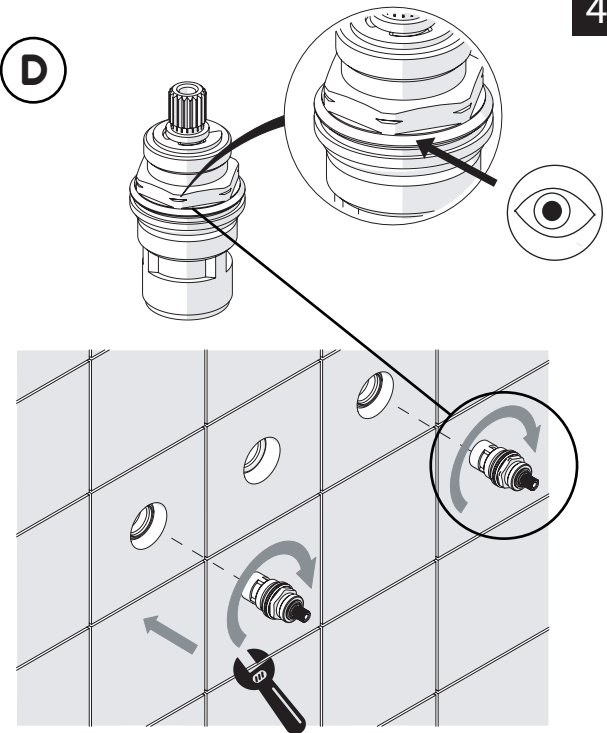

1
Not included / Non incluso / Non Inclus / Nie zawarty / No incluido / Nao incluido / nicht inbegriffen

2
OFF

3

4
D

5