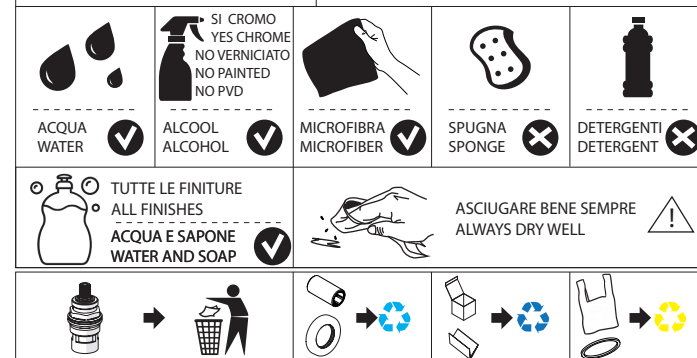

VE125298/1E

www.nobili.it

PRIMA DI INIZIARE / BEFORE STARTING

PULIZIA / CLEANING

IISTRVE125298/E#---STD

REV0.02/2023