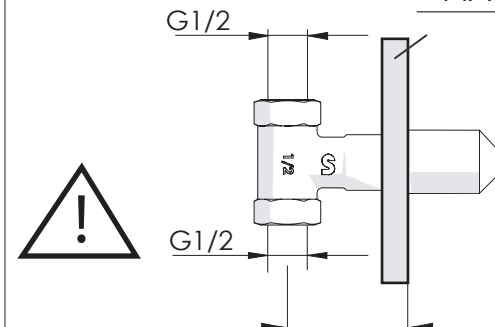

PIASTRELLA

4

TILE

min40-max50 solo/only GRC5008/1
AT31008/1
NZ6008/1Z
NZ6008/3Z

GRAZIA

ANTICA

NUOVA FLORA

min37-max48 solo/only RI49008/1

RITZ

min30-max57 solo/only CP208/1
CP208/1T3
LR116208/1
LR116208/1T1
VE125208

CARLOS PRIMERO

LIRA

VELIS

5