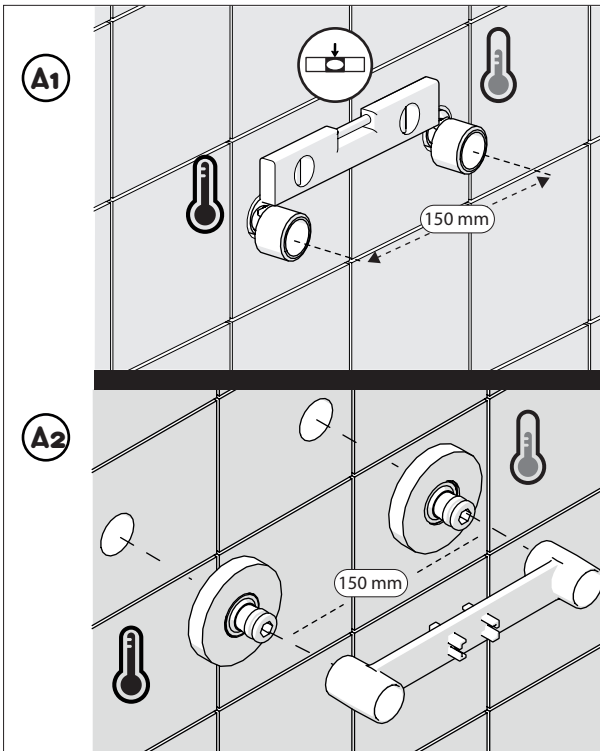

XXX10
INCLUSO
INCLUDED