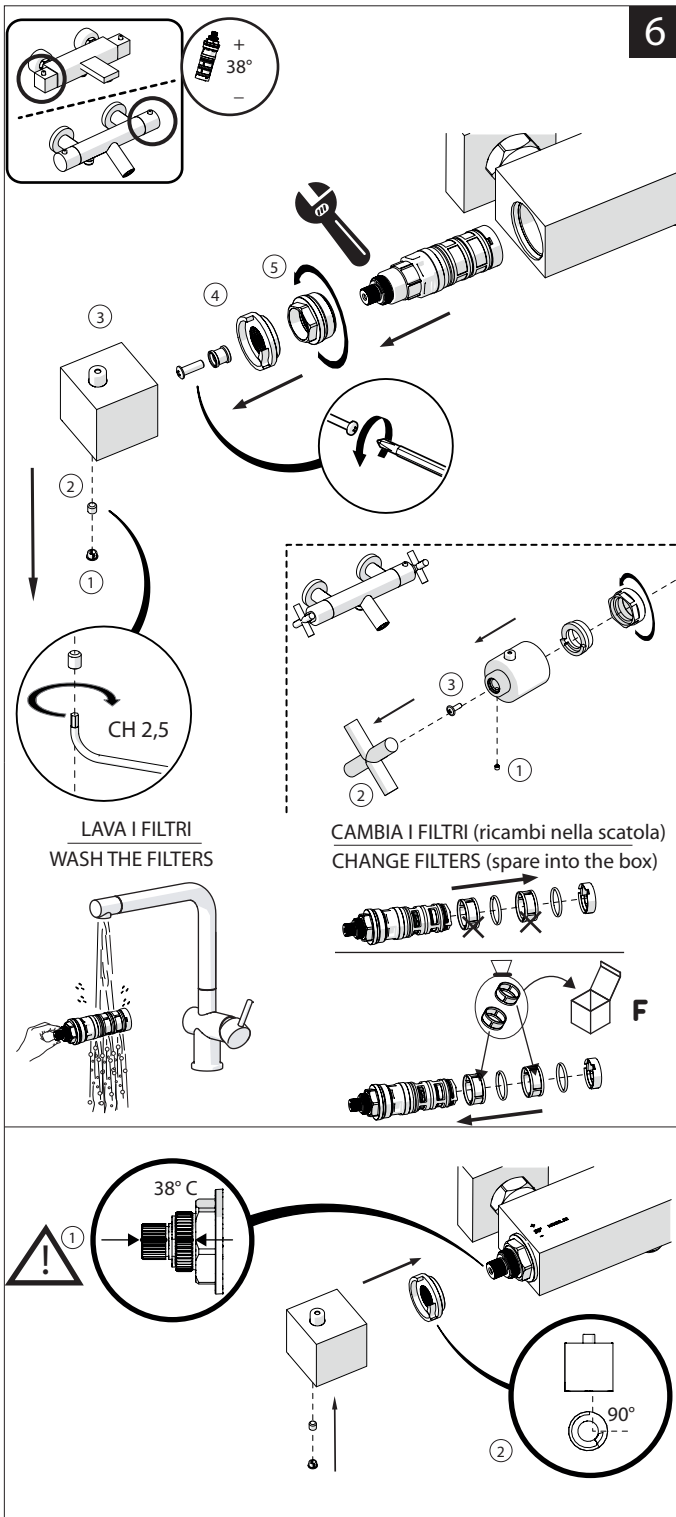

www.grupponobili.it

PRIMA DI INIZIARE / BEFORE STARTING

	P bar		MAX 10 MIN		5		T °C		T °C		MAX 80		65 45

PULIZIA / CLEANING

ACQUA WATER	ALCOOL	MICROFIBRA MICROFIBER	SPUGNA SPONGE	DETERGENTI DETERGENT
✓	✓	✓	✗	✗