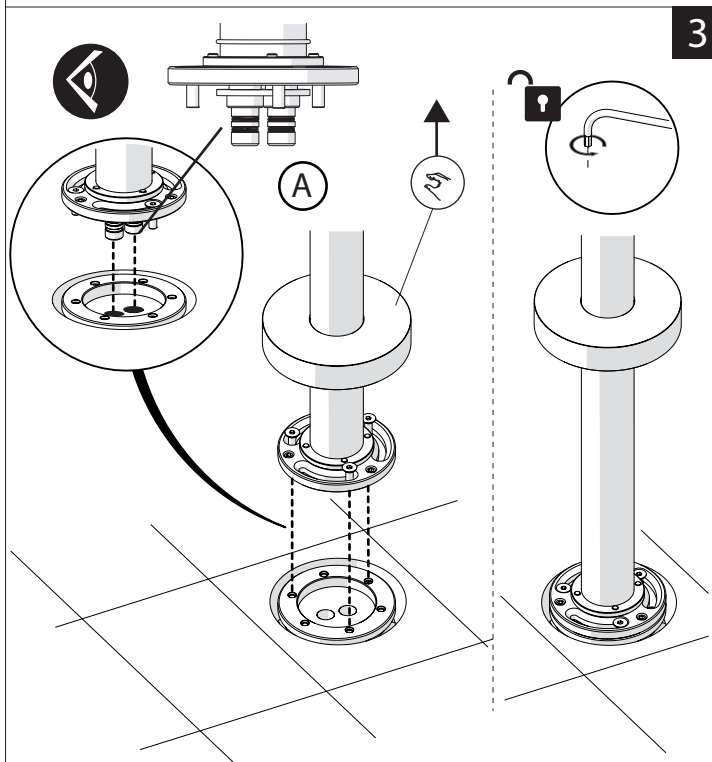

Not included / Non incluso / Non Inclus / Nie zawarty / No incluido / Nao incluido

1

A

B

REF. MANUAL
WE77250

M6
NON INCLUSO
NOT INCLUDED

2

3

4

5