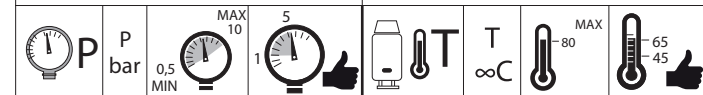

CARTUCCIA APERTA
OPEN CARTRIDGE

SECONDA USCITA
SECOND OUTLET

NOBILIS®
The Best Technology for Water

WE81200/T

WE81200/Q

WE81200/LP

www.grupponobili.it

PRIMA DI INIZIARE / BEFORE STARTING