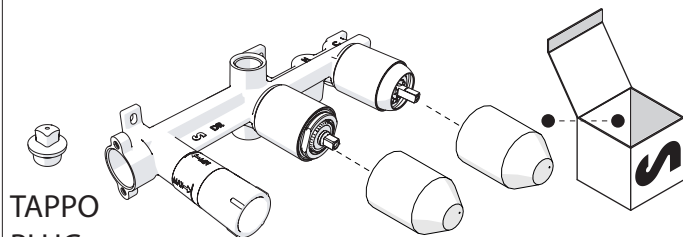

Not included / Non incluso / Non Inclus / Nie zawarty/ No incluido / Nao incluido

1

TAPPO
PLUG

WE81200/Q-WE81200/LP
□ 40

RIFERIMENTO ALLA PIASTRELLA
REFERENCE TO THE TILE

CALDO
HOT

FREDDO
COLD

2 ALTERNATIVE CHOISE

2

A

B

A

B

CALDO
HOT

FREDDO
COLD

TEST PER I TUBI PRIMA DELLA CARTUCCIA

4

TEST

ATTENZIONE!
Durante il test la cartuccia deve essere
in posizione "chiusa"!

ATTENZIONE!
During test cartridge must be
placed in "CLOSED POSITION"

CARTUCCIA CHIUSA
CLOSE CARTRIDGE

CARTUCCIA DEVIATRICE
DIVERTER CARTRIDGE