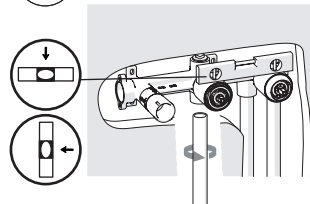

2

A

B

A

B

CALDO
HOT

FREDDO
COLD

TEST PER I TUBI PRIMA DELLA CARTUCCIA

4

TEST

ATTENZIONE!
Durante il test la cartuccia deve essere
in posizione "chiusa"!

ATTENZIONE!
During test cartridge must be
placed in "CLOSED POSITION"

CARTUCCIA CHIUSA
CLOSE CARTRIDGE

CARTUCCIA DEVIATRICE
DIVERTER CARTRIDGE

CARTUCCIA
CARTRIDGE

TEST PER I TUBI DOPO LA CARTUCCIA

5

TEST

ATTENZIONE!
Secondo la norma europea EN817, in caso
di test per i tubi dopo la cartuccia, la pressione
deve essere a 4 bar per 1 minuto e la cartuccia
in posizione "aperta"