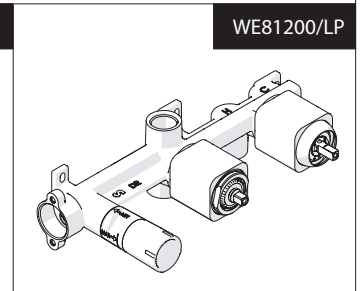

CARTUCCIA APERTA
OPEN CARTRIDGE

SECONDA USCITA
SECOND OUTLET

NOBILIS®
The Best Technology for Water

WE81200/T

WE81200/Q

WE81200/LP

www.grupponobili.it

PRIMA DI INIZIARE / BEFORE STARTING