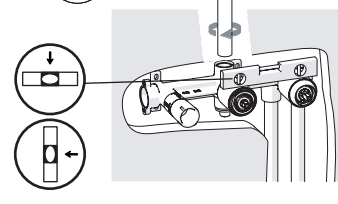

2

A

B

A

B

CALDO
HOT

FREDDO
COLD

TEST PER I TUBI PRIMA DELLA CARTUCCIA

4

TEST

ATTENZIONE!
Durante il test la cartuccia deve essere
in posizione "chiusa"!

ATTENZIONE!
During test cartridge must be
placed in "CLOSED POSITION"

CARTUCCIA CHIUSA
CLOSE CARTRIDGE

CARTUCCIA DEVIATRICE
DIVERTER CARTRIDGE

CARTUCCIA
CARTRIDGE

TEST PER I TUBI DOPO LA CARTUCCIA

5

TEST

ATTENZIONE!
Secondo la norma europea EN817, in caso
di test per i tubi dopo la cartuccia, la pressione
deve essere a 4 bar per 1 minuto e la cartuccia
in posizione "aperta"