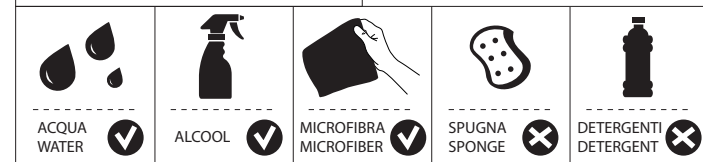

PULIZIA / CLEANING