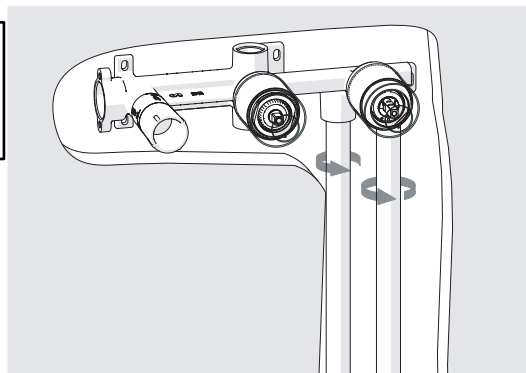

2

A

B

A

B

CALDO
HOT

FREDDO
COLD

TEST PER I TUBI PRIMA DELLA CARTUCCIA

4

TEST

ATTENZIONE!
Durante il test la cartuccia deve essere
in posizione "chiusa"!

ATTENZIONE!
During test cartridge must be
placed in "CLOSED POSITION"

CARTUCCIA CHIUSA
CLOSE CARTRIDGE

CARTUCCIA DEVIATRICE
DIVERTER CARTRIDGE

CARTUCCIA
CARTRIDGE

TEST PER I TUBI DOPO LA CARTUCCIA

5

TEST

ATTENZIONE!
Secondo la norma europea EN817, in caso
di test per i tubi dopo la cartuccia, la pressione
deve essere a 4 bar per 1 minuto e la cartuccia
in posizione "aperta"