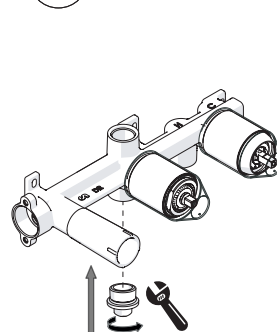

Not included / Non incluso / Non Inclus / Nie zawarty/ No incluido / Nao incluido

1

TAPPO
PLUG

WE81200/Q-WE81200/LP
□ 40

RIFERIMENTO ALLA PIASTRELLA
REFERENCE TO THE TILE

CALDO
HOT

FREDDO
COLD

2 ALTERNATIVE CHOISE

2

A

B

A

B

CALDO
HOT

FREDDO
COLD

TEST PER I TUBI PRIMA DELLA CARTUCCIA

4

TEST

ATTENZIONE!
Durante il test la cartuccia deve essere
in posizione "chiusa"!

ATTENZIONE!
During test cartridge must be
placed in "CLOSED POSITION"

CARTUCCIA CHIUSA
CLOSE CARTRIDGE

CARTUCCIA DEVIATRICE
DIVERTER CARTRIDGE

CARTUCCIA
CARTRIDGE

TEST PER I TUBI DOPO LA CARTUCCIA

5

TEST

ATTENZIONE!
Secondo la norma europea EN817, in caso
di test per i tubi dopo la cartuccia, la pressione
deve essere a 4 bar per 1 minuto e la cartuccia
in posizione "aperta"