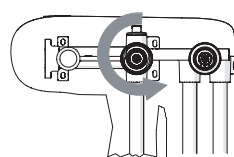

USCITA CHIUSA
CLOSE OUTLET

B CH 7