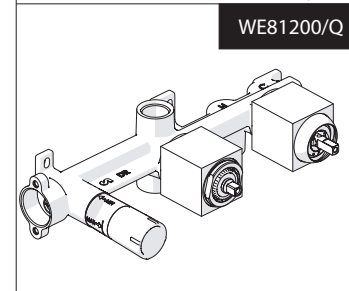

CARTUCCIA APERTA
OPEN CARTRIDGE

SECONDA USCITA
SECOND OUTLET

NOBILIS®
The Best Technology for Water

WE81200/T

WE81200/Q

WE81200/LP

www.grupponobili.it

PRIMA DI INIZIARE / BEFORE STARTING