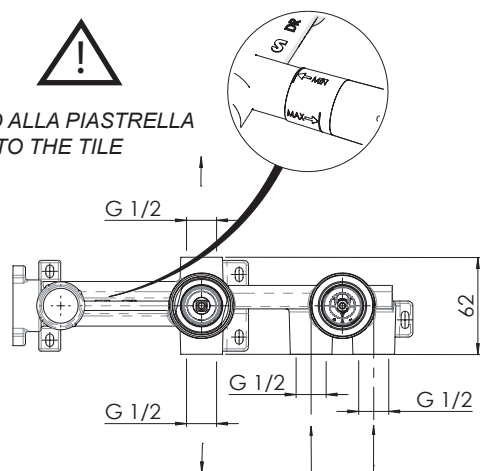

Not included / Non incluso / Non Inclus / Nie zawarty/ No incluido / Nao incluido

1

TAPPO
PLUG

WE81200/Q-WE81200/LP
□ 40

RIFERIMENTO ALLA PIASTRELLA
REFERENCE TO THE TILE

CALDO
HOT

FREDDO
COLD

2 ALTERNATIVE CHOISE

2

A

B

A

B

CALDO
HOT

FREDDO
COLD

TEST PER I TUBI PRIMA DELLA CARTUCCIA

4

TEST

ATTENZIONE!
Durante il test la cartuccia deve essere
in posizione "chiusa"!

ATTENZIONE!
During test cartridge must be
placed in "CLOSED POSITION"

CARTUCCIA CHIUSA
CLOSE CARTRIDGE

CARTUCCIA DEVIATRICE
DIVERTER CARTRIDGE