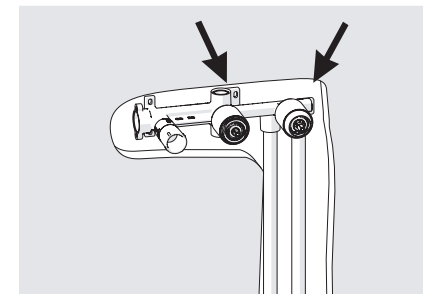

4

TEST

ATTENZIONE!
Durante il test la cartuccia deve essere
in posizione "chiusa"!

ATTENZIONE!
During test cartridge must be
placed in "CLOSED POSITION"

CARTUCCIA CHIUSA
CLOSE CARTRIDGE

CARTUCCIA DEVIATRICE
DIVERTER CARTRIDGE

CARTUCCIA
CARTRIDGE

TEST PER I TUBI DOPO LA CARTUCCIA

5

TEST

ATTENZIONE!
Secondo la norma europea EN817, in caso
di test per i tubi dopo la cartuccia, la pressione
deve essere a 4 bar per 1 minuto e la cartuccia
in posizione "aperta"