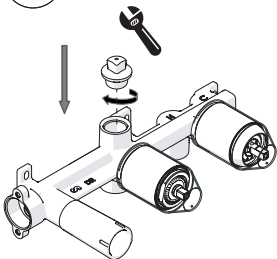

Not included / Non incluso / Non Inclus / Nie zawarty/ No incluido / Nao incluido

1

TAPPO
PLUG

WE81200/Q-WE81200/LP
□ 40

RIFERIMENTO ALLA PIASTRELLA
REFERENCE TO THE TILE

CALDO
HOT

FREDDO
COLD

2 ALTERNATIVE CHOISE

2

A

B

A

B

CALDO
HOT

FREDDO
COLD

TEST PER I TUBI PRIMA DELLA CARTUCCIA

4

TEST

ATTENZIONE!
Durante il test la cartuccia deve essere
in posizione "chiusa"!

ATTENZIONE!
During test cartridge must be
placed in "CLOSED POSITION"

CARTUCCIA CHIUSA
CLOSE CARTRIDGE

CARTUCCIA DEVIATRICE
DIVERTER CARTRIDGE