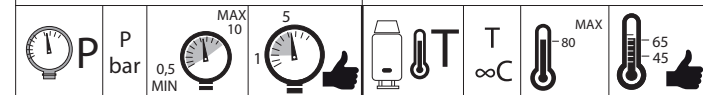

WE81200/Q

WE81200/LP

www.grupponobili.it

PRIMA DI INIZIARE / BEFORE STARTING

PULIZIA / CLEANING

IISTRWE81200#---STD

REV0.09/2016