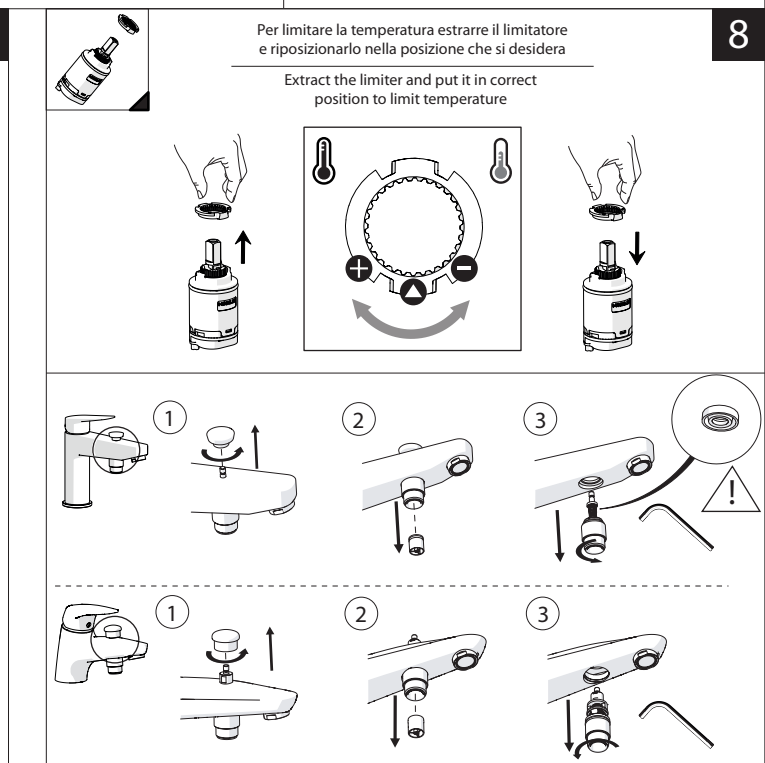

5

! NON INCLUSO
NOT INCLUDED

-50%

Dispositivo limitatore "dinamico" della portata d'acqua "50%"
"Dynamic" flow rate restrictor "50%"

6

NOBILIS

www.nobili.it

PRIMA DI INIZIARE / BEFORE STARTING