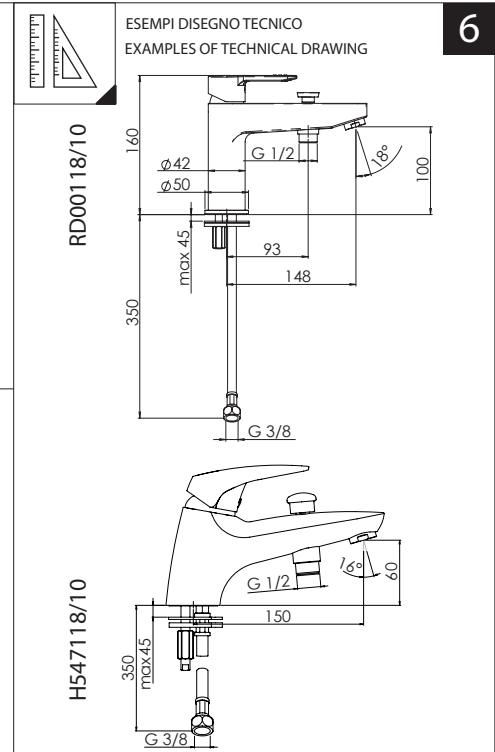

5

! NON INCLUSO
NOT INCLUDED

-50%

Dispositivo limitatore "dinamico" della portata d'acqua "50%"
"Dynamic" flow rate restrictor "50%"

6

NOBILIS

www.nobili.it

PRIMA DI INIZIARE / BEFORE STARTING