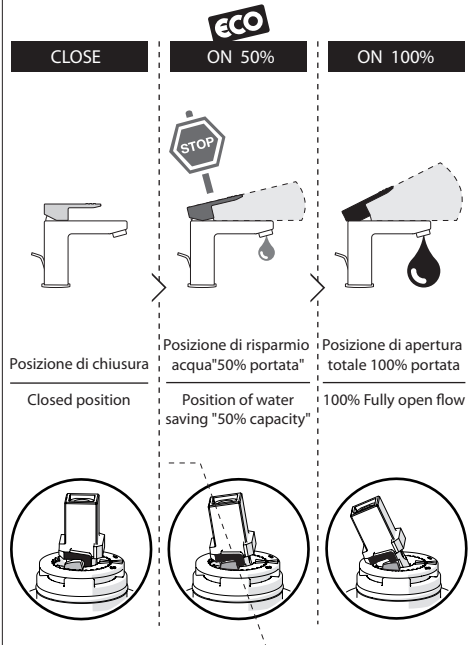

5

! NON INCLUSO
NOT INCLUDED

-50%

Dispositivo limitatore "dinamico" della portata d'acqua "50%"
"Dynamic" flow rate restrictor "50%"

6

NOBILIS

www.nobili.it

PRIMA DI INIZIARE / BEFORE STARTING