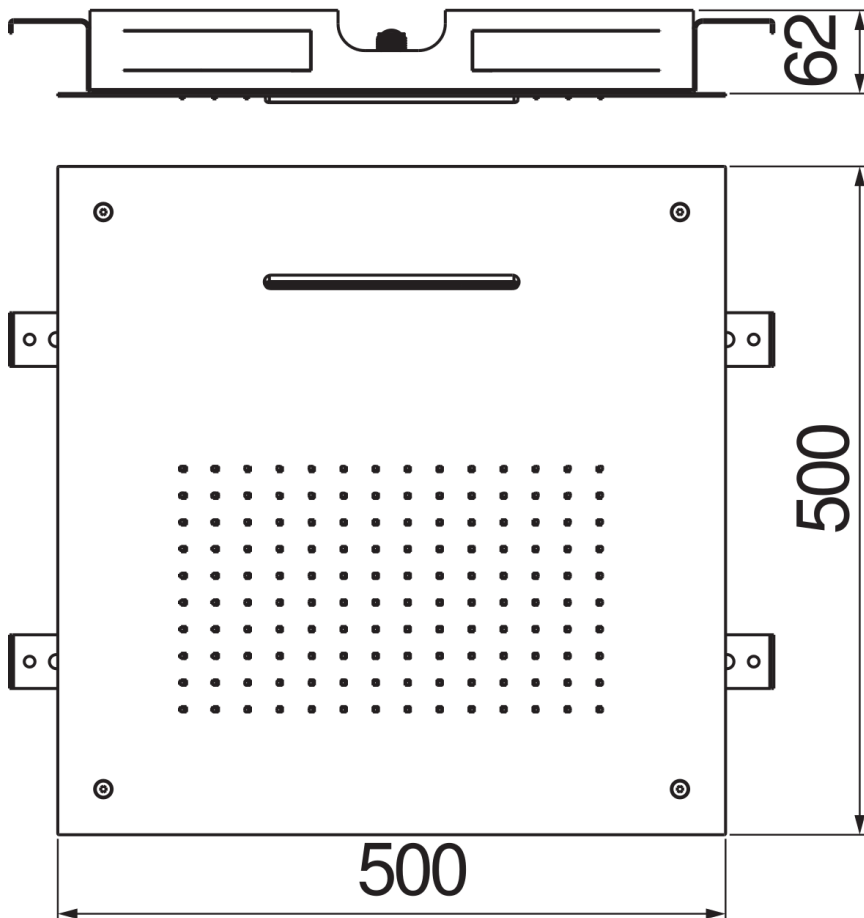

технические характеристики

Встроенная душевая лейка (Inox)

Velvet black

Размеры 500 x 500 mm

Впуск 2-ходовой

Дождевая форсунка

Каскадная форсунка

упаковка: 59 x 59 x 11,5 cm / 0,04003 m³ / 10,27 kg

FLOW RATE DIAGRAM: HOT/COLD WATER