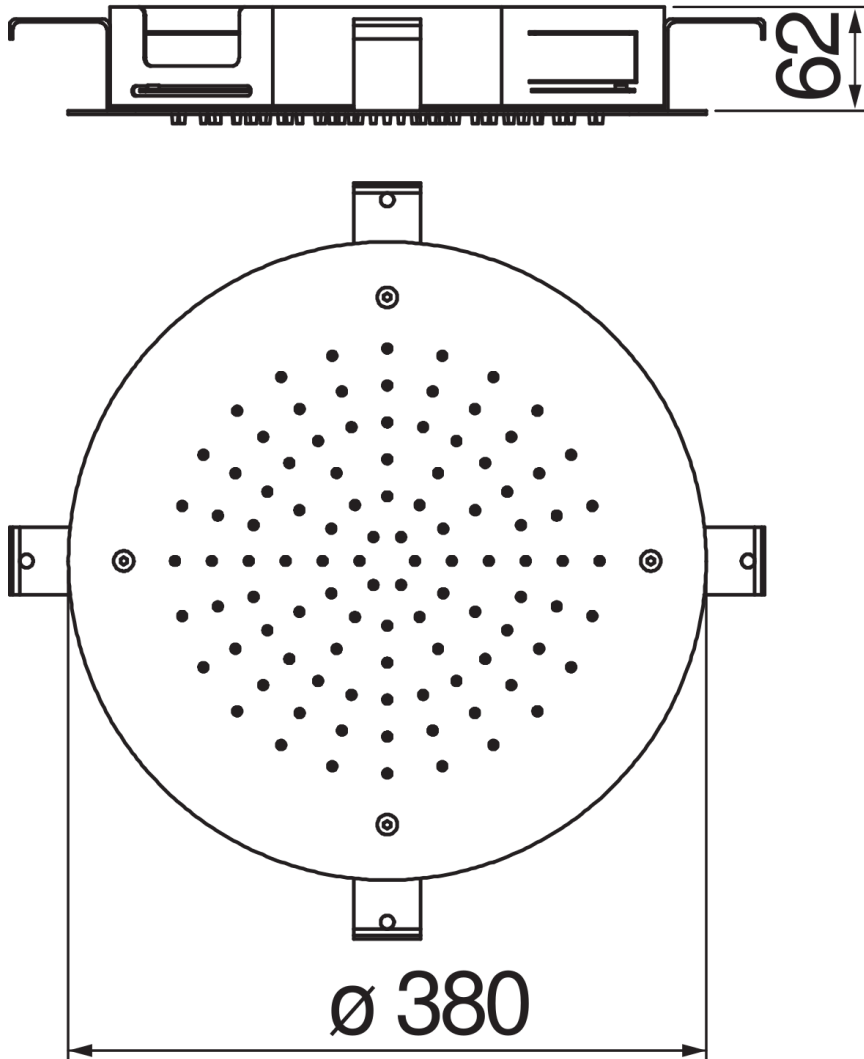

технические характеристики

Встроенная душевая лейка (Inox)

Chrome

Размер \varnothing 380 mm

Дождевая форсунка

упаковка: 59 x 39 x 12,5 cm / 0,02876 m³ / 9,6 kg

FLOW RATE DIAGRAM: HOT/COLD WATER