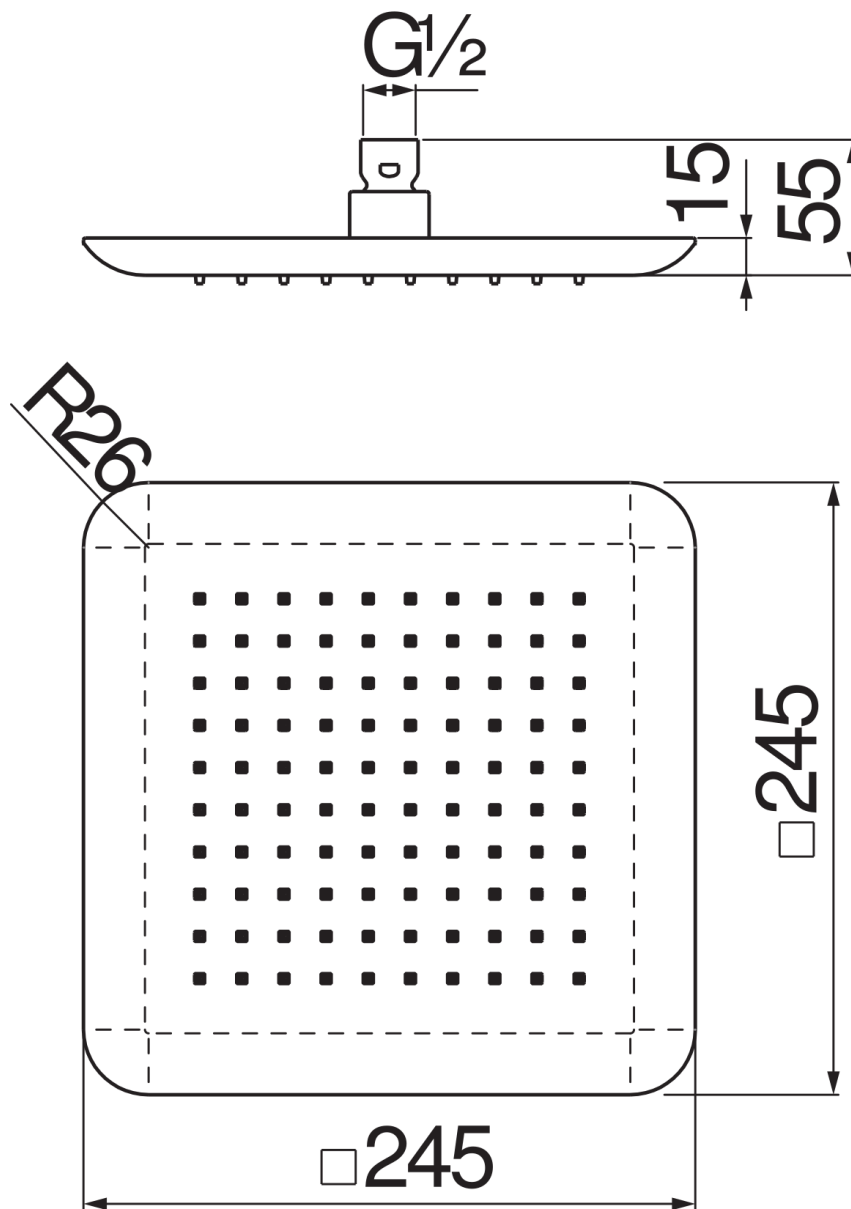

технические характеристики

Шарнирная душевая лейка (Abs)

Chrome

Размеры 245 x 245 mm

Дождевая форсунка

упаковка: 34 x 36 x 10 cm / 0,01224 m³ / 1,37 kg

FLOW RATE DIAGRAM: HOT/COLD WATER