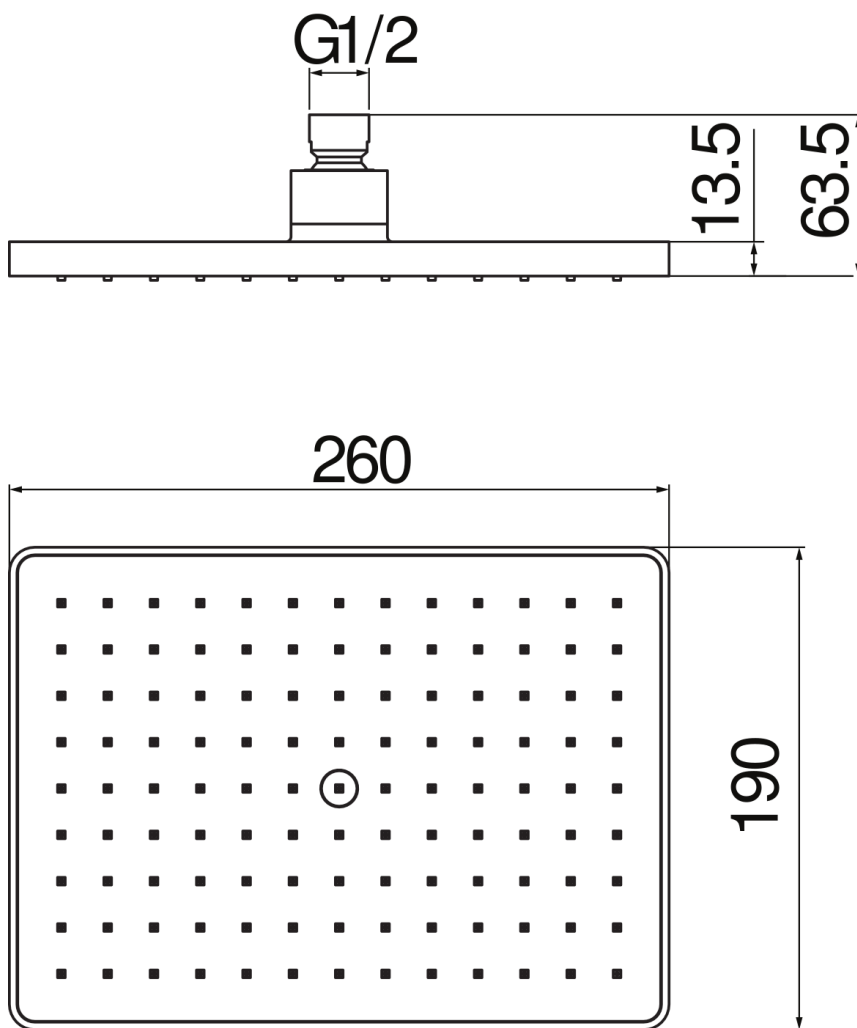

технические характеристики

Шарнирная душевая лейка (Abs)

Chrome

Размеры 260 x 190 мм

Дождевая форсунка

упаковка: 27 x 19,5 x 8 см / 0,004212 m³ / 0,688 kg

FLOW RATE DIAGRAM: HOT/COLD WATER