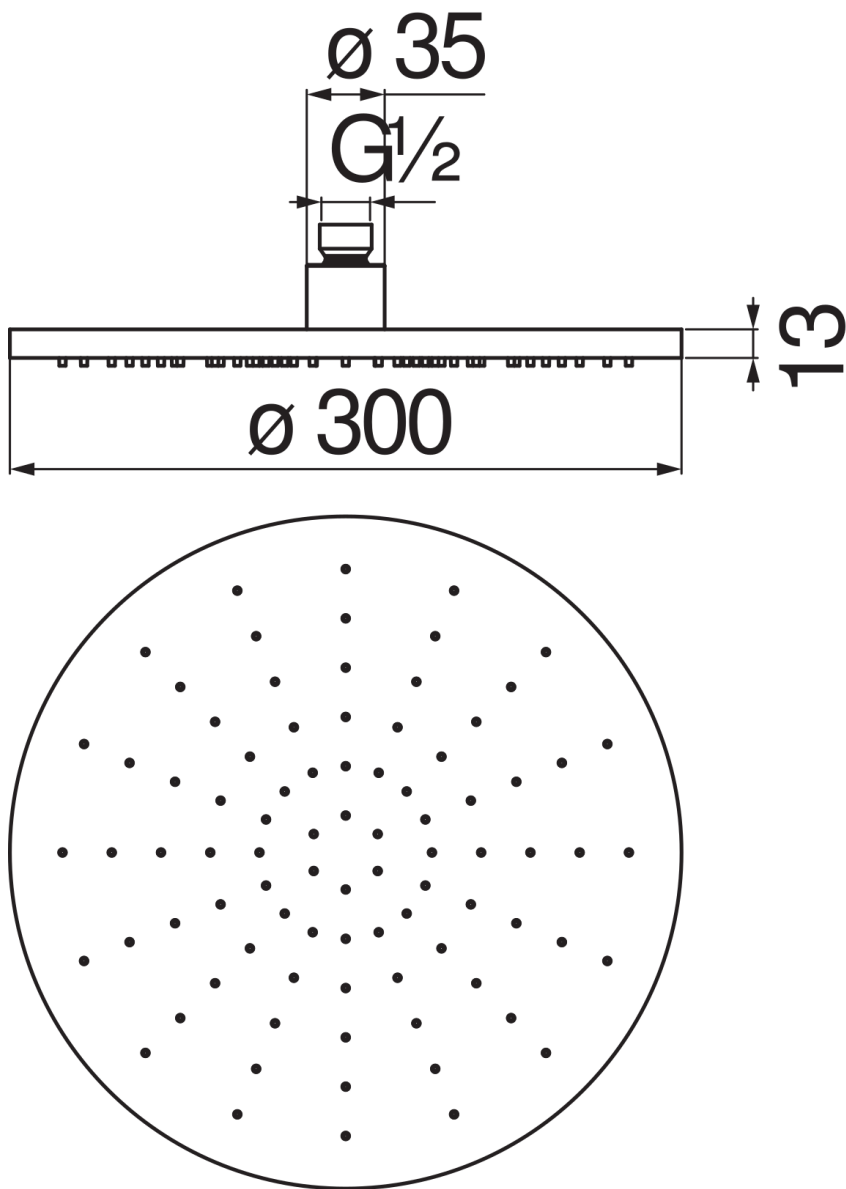

технические характеристики

Шарнирная душевая лейка (Abs)

Inox

Размер \varnothing 300 mm

Дождевая форсунка

упаковка: 32 x 32 x 7,5 cm / 0,00768 m³ / 2,4 kg

FLOW RATE DIAGRAM: HOT/COLD WATER