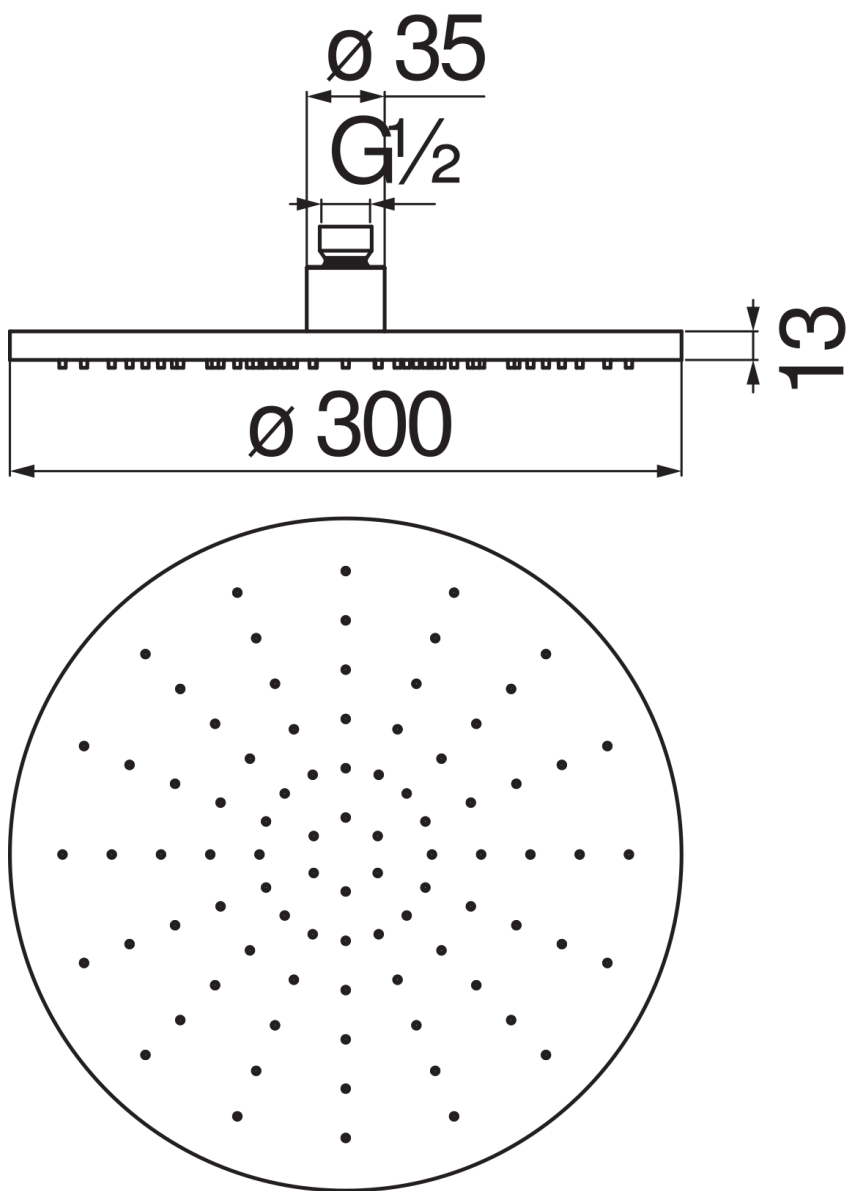

технические характеристики

Шарнирная душевая лейка (Abs)

Chocolate red PVD

Размер \varnothing 300 mm

Дождевая форсунка

упаковка: 32 x 32 x 7,5 cm / 0,00768 m³ / 2,4 kg

FLOW RATE DIAGRAM: HOT/COLD WATER