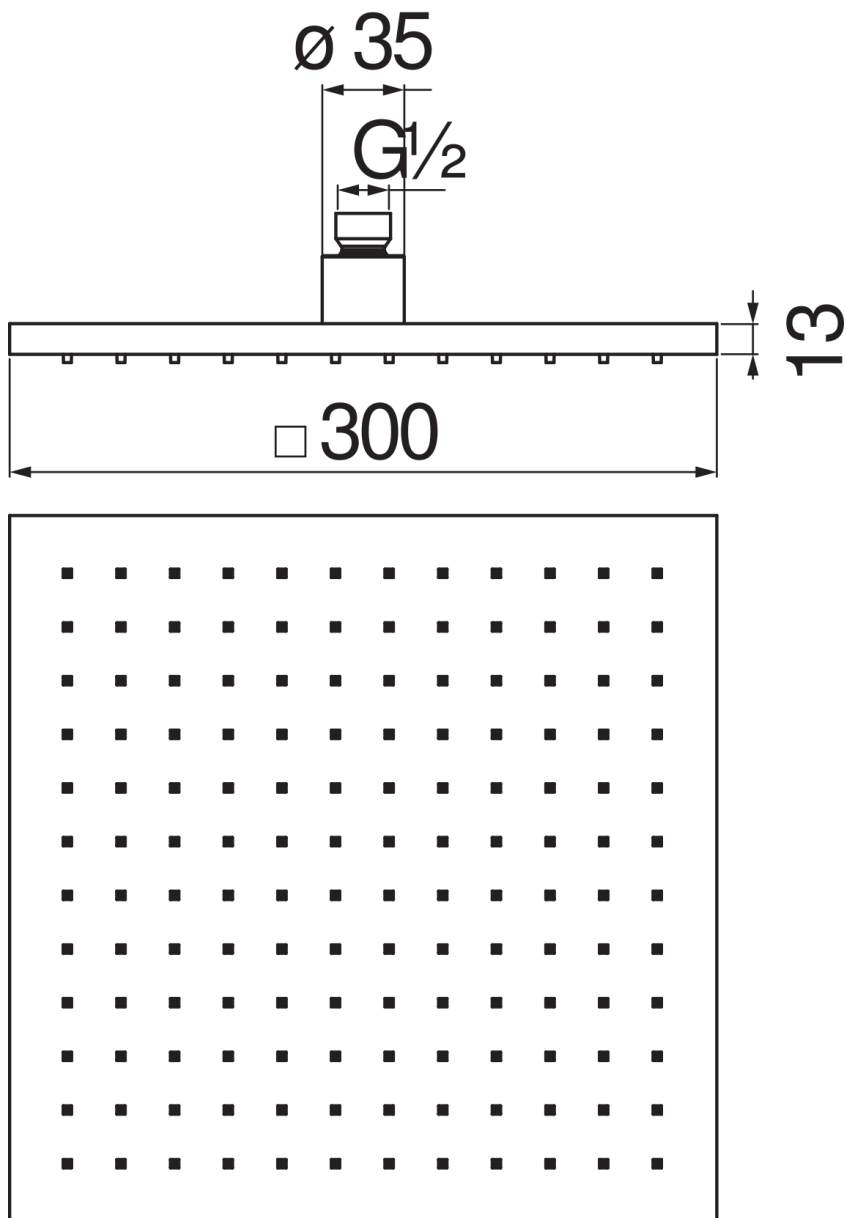

технические характеристики

Шарнирная душевая лейка (Abs)

Velvet black

Размеры 300 x 300 мм

Дождевая форсунка

упаковка: 37 x 34,5 x 9,5 cm / 0,012126 m<sup>3</sup> / 2,91 kg

FLOW RATE DIAGRAM: HOT/COLD WATER