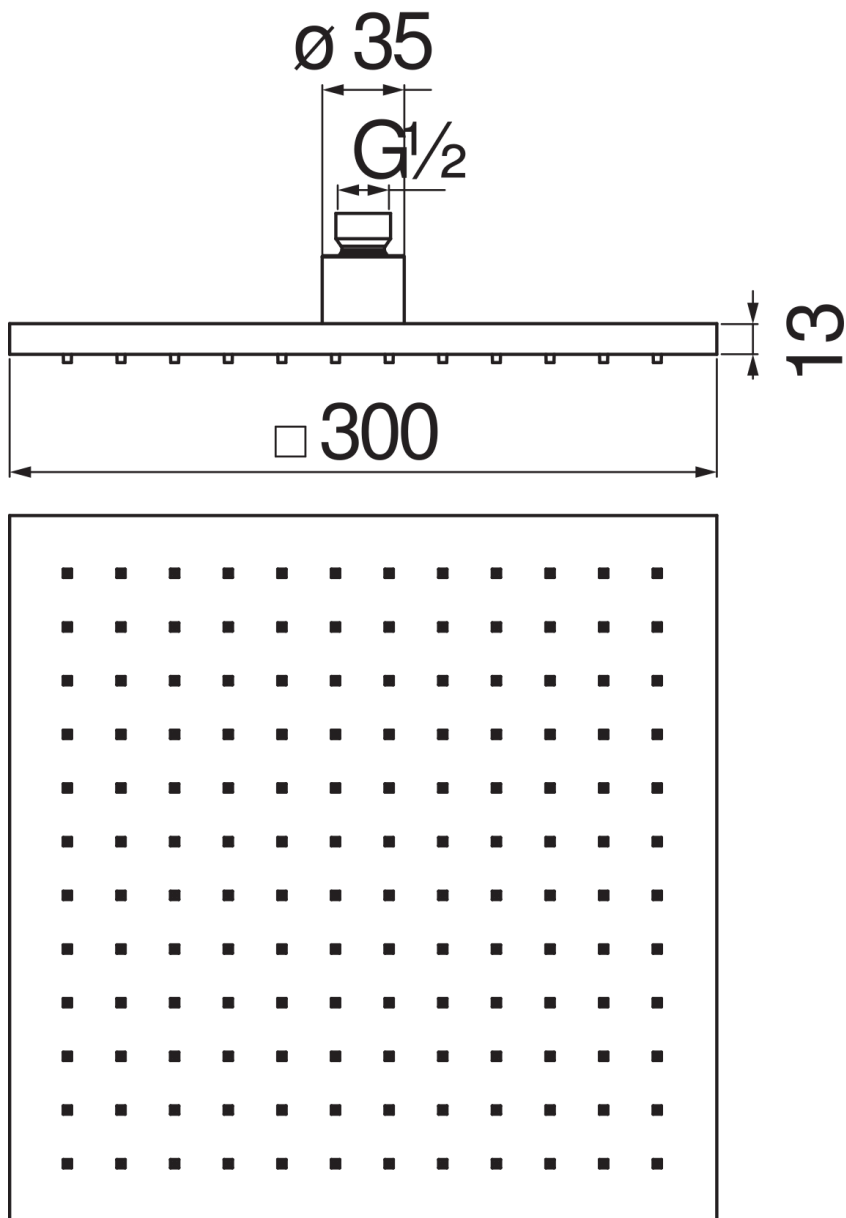

технические характеристики

Шарнирная душевая лейка (Abs)

Chrome

Размеры 300 x 300 мм

Дождевая форсунка

упаковка: 37 x 34,5 x 9,5 cm / 0,012126 m³ / 2,91 kg

FLOW RATE DIAGRAM: HOT/COLD WATER