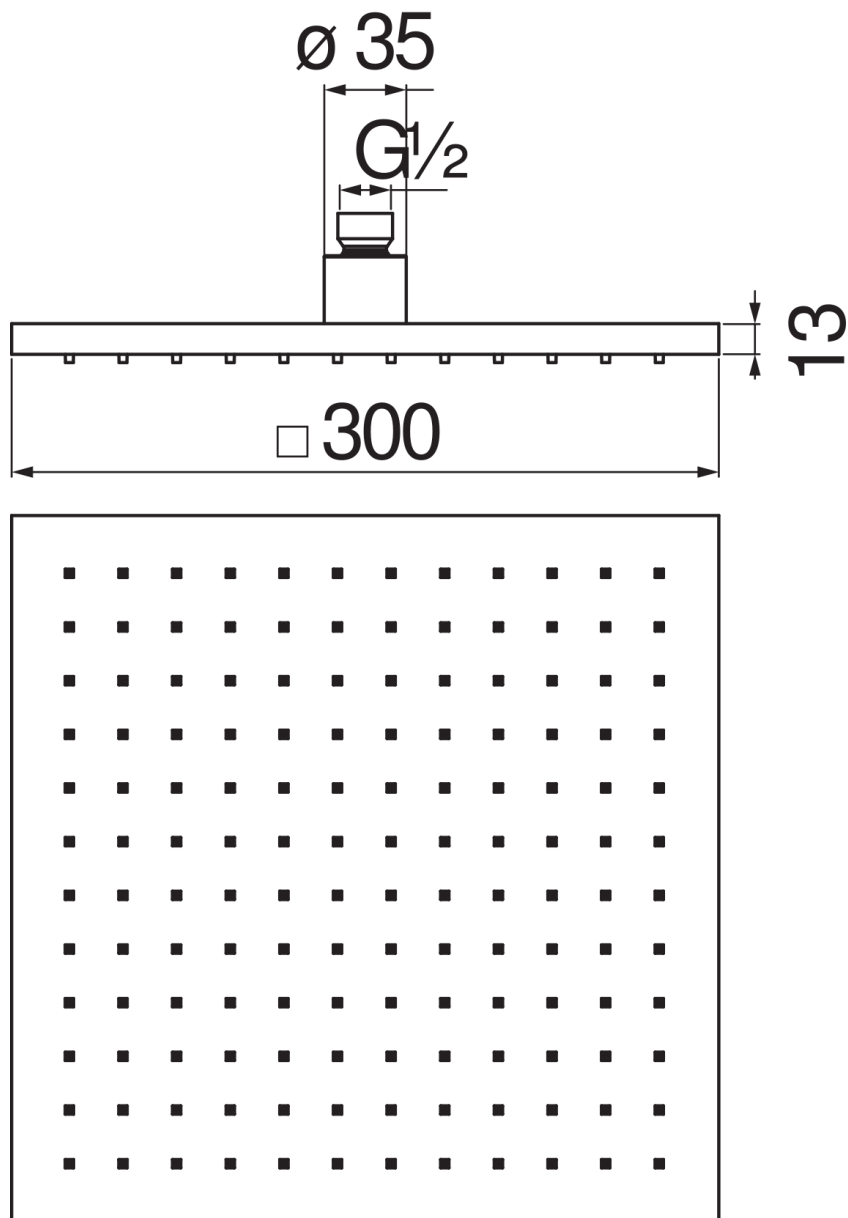

технические характеристики

Шарнирная душевая лейка (Abs)

Inox

Размеры 300 x 300 мм

Дождевая форсунка

упаковка: 37 x 34,5 x 9,5 cm / 0,012126 m³ / 2,91 kg

FLOW RATE DIAGRAM: HOT/COLD WATER