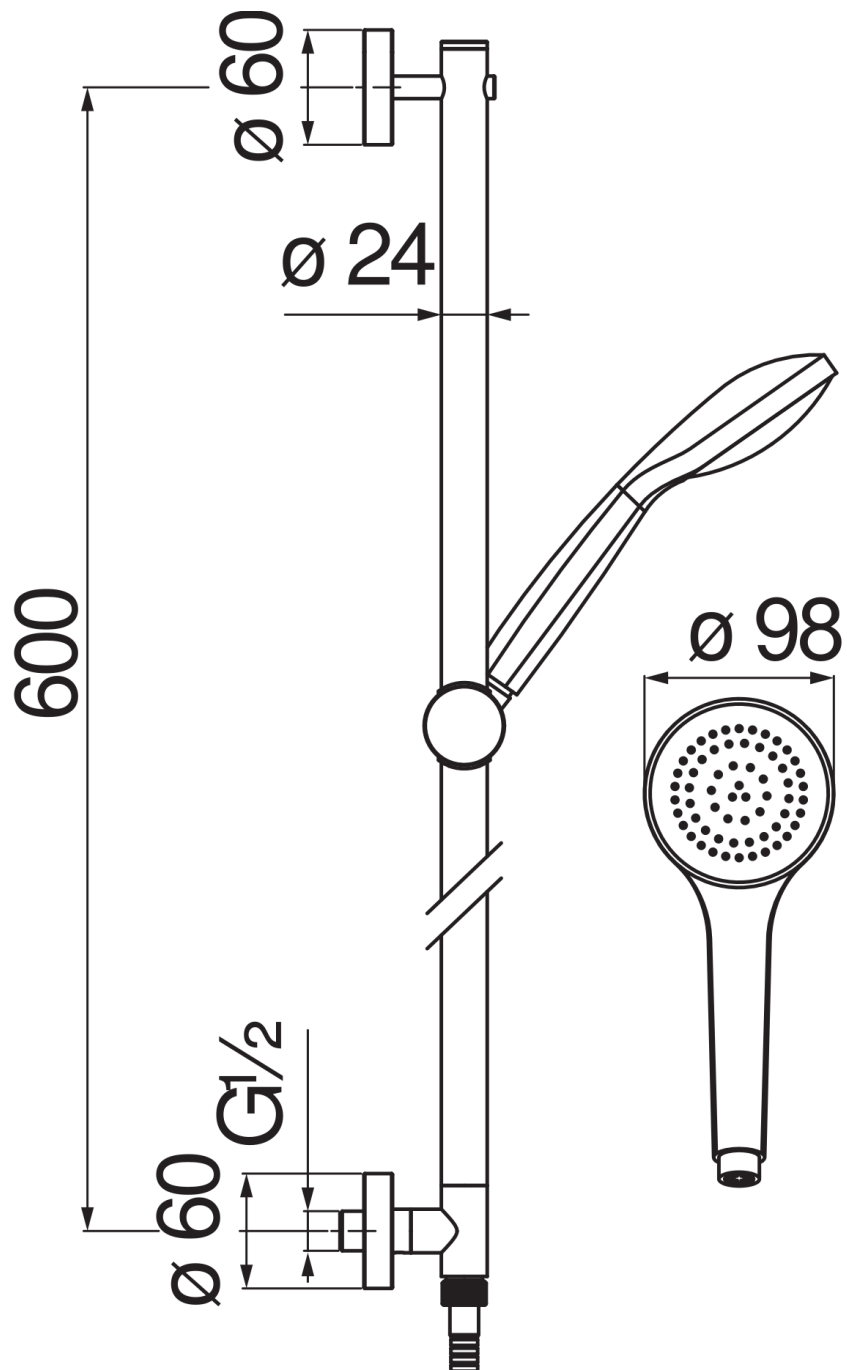

технические характеристики

Штанга настенная с патрубком воды  $\varnothing$  1/2"

Chrome

Скользкий поворотный держатель ручного душа

Одноструйный ручной душ и Шланг длиной 150 см

упаковка: 102 x 15,7 x 8,3 см / 0,013291 м<sup>3</sup> / 2,2 kg

FLOW RATE DIAGRAM: HOT/COLD WATER