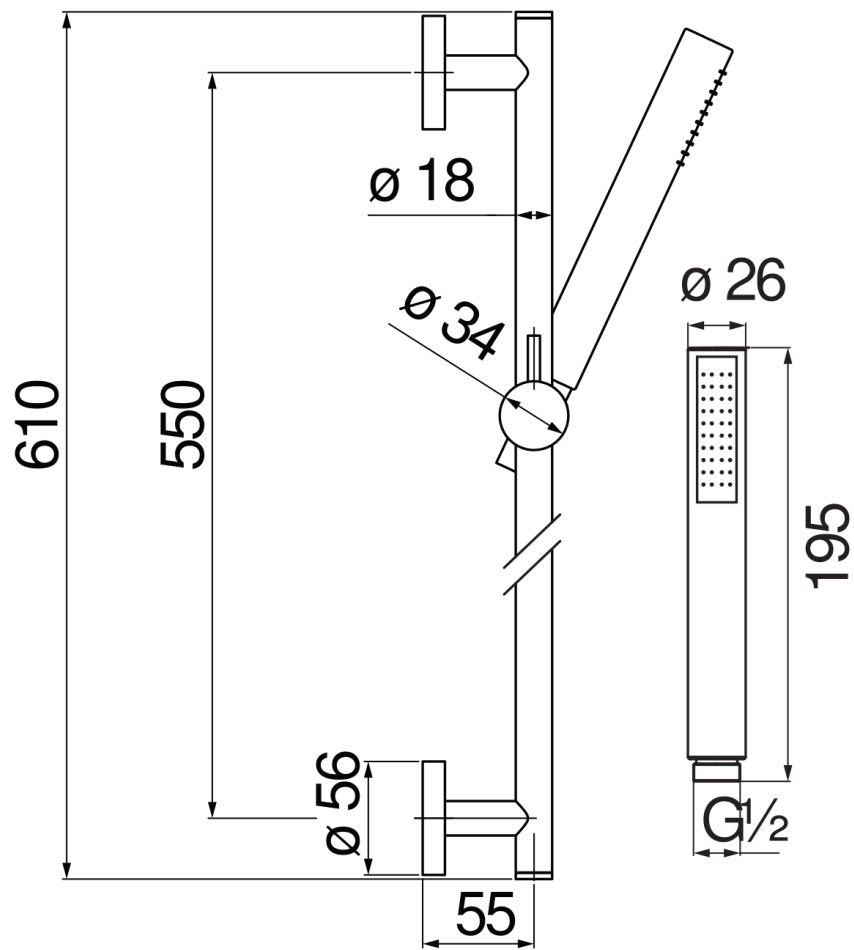

технические характеристики

Душ с настенной штангой

Polar white

Скользящий поворотный держатель ручного душа

Одноструйный ручной душ и Шланг длиной 150 см

упаковка: 1,016 kg

FLOW RATE DIAGRAM: HOT/COLD WATER