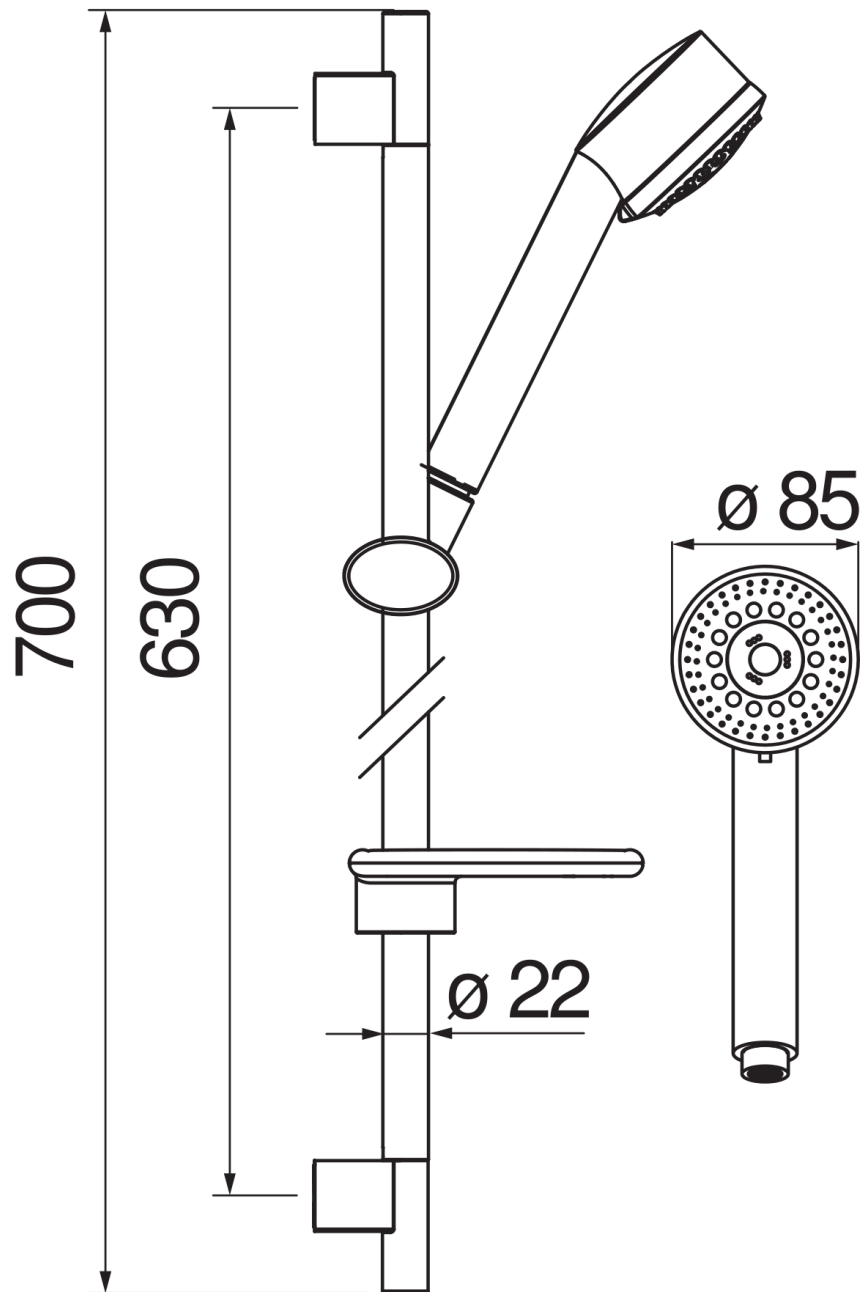

технические характеристики

Душ с настенной штангой

Chrome

Скользящий поворотный держатель ручного душа

3-струйный ручной душ и Шланг длиной 150 см

Полка

упаковка: 62,5 x 17 x 7 cm / 0,00744 m³ / 1 kg

FLOW RATE DIAGRAM: HOT/COLD WATER