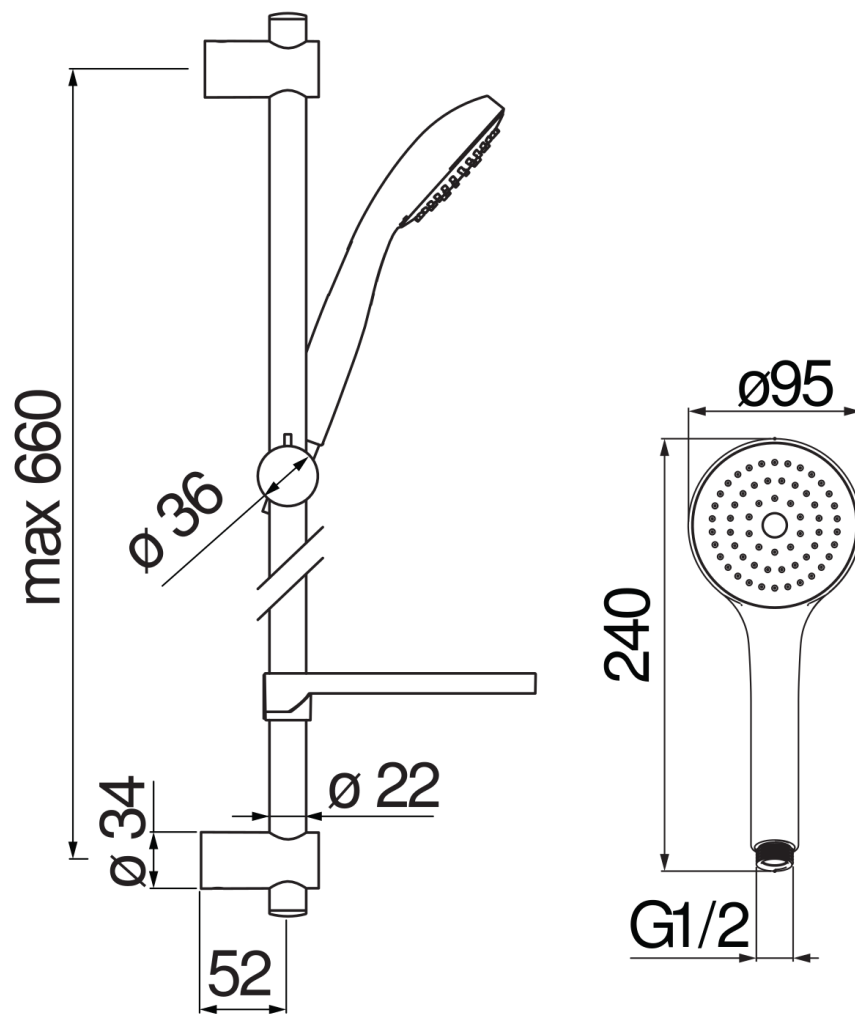

технические характеристики

Душ с настенной штангой

Chrome

Регулируемое крепление

Скользкий поворотный держатель ручного душа

Одноструйный ручной душ и Шланг длиной 150 см

Убираемая и регулируемая полка

упаковка: 73 x 15 x 6,5 cm / 0,007117 m³ / 1,2 kg

FLOW RATE DIAGRAM: HOT/COLD WATER