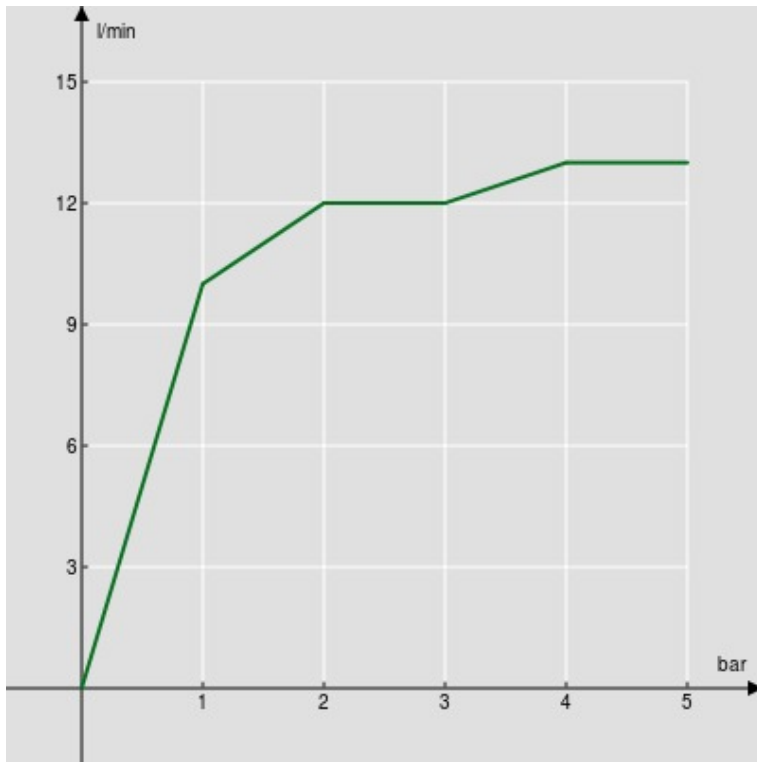

технические характеристики

Душ с настенной штангой

Chrome

Регулируемое крепление

Скользящий поворотный держатель ручного душа

3-струйный ручной душ и Шланг длиной 150 см

Убираемая и регулируемая полка

упаковка: 73 x 15 x 6,5 cm / 0,007117 m³ / 1,2 kg

FLOW RATE DIAGRAM: HOT/COLD WATER

— Hand shower