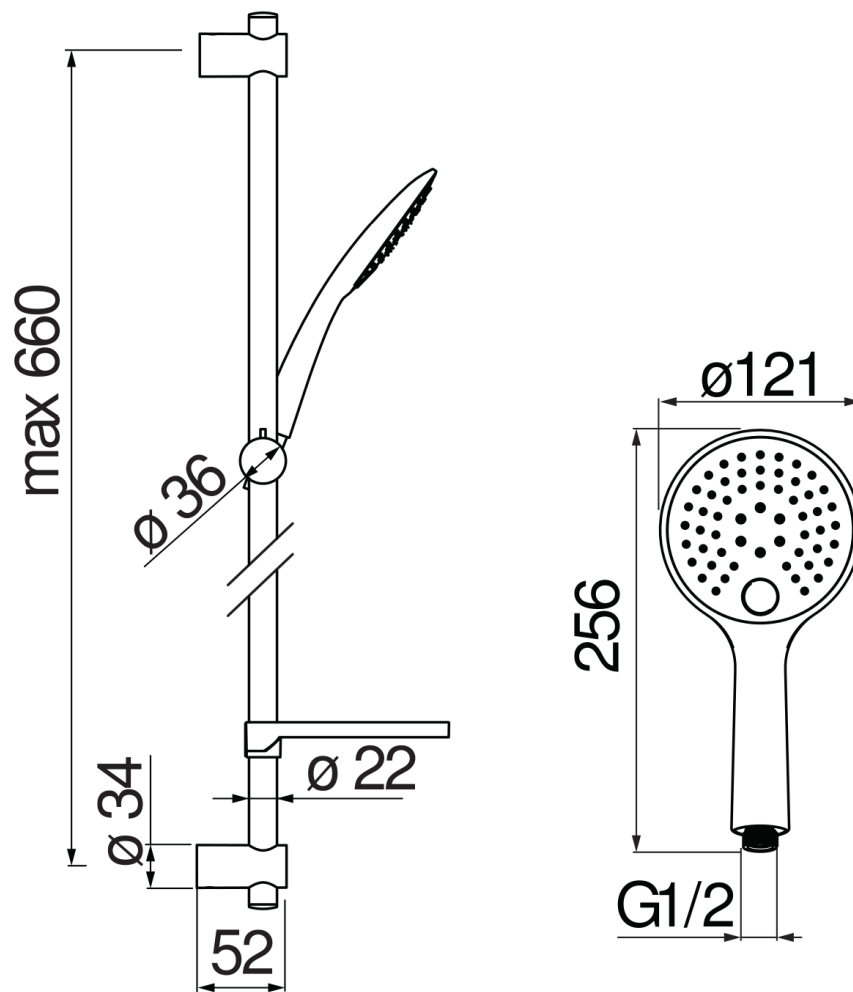

технические характеристики

Душ с настенной штангой

Chrome

Регулируемое крепление

Скользящий поворотный держатель ручного душа

3-струйный ручной душ и Шланг длиной 150 см

Убираемая и регулируемая полка

упаковка: 73 x 15 x 6,5 cm / 0,007117 m³ / 1,2 kg

FLOW RATE DIAGRAM: HOT/COLD WATER

— Hand shower