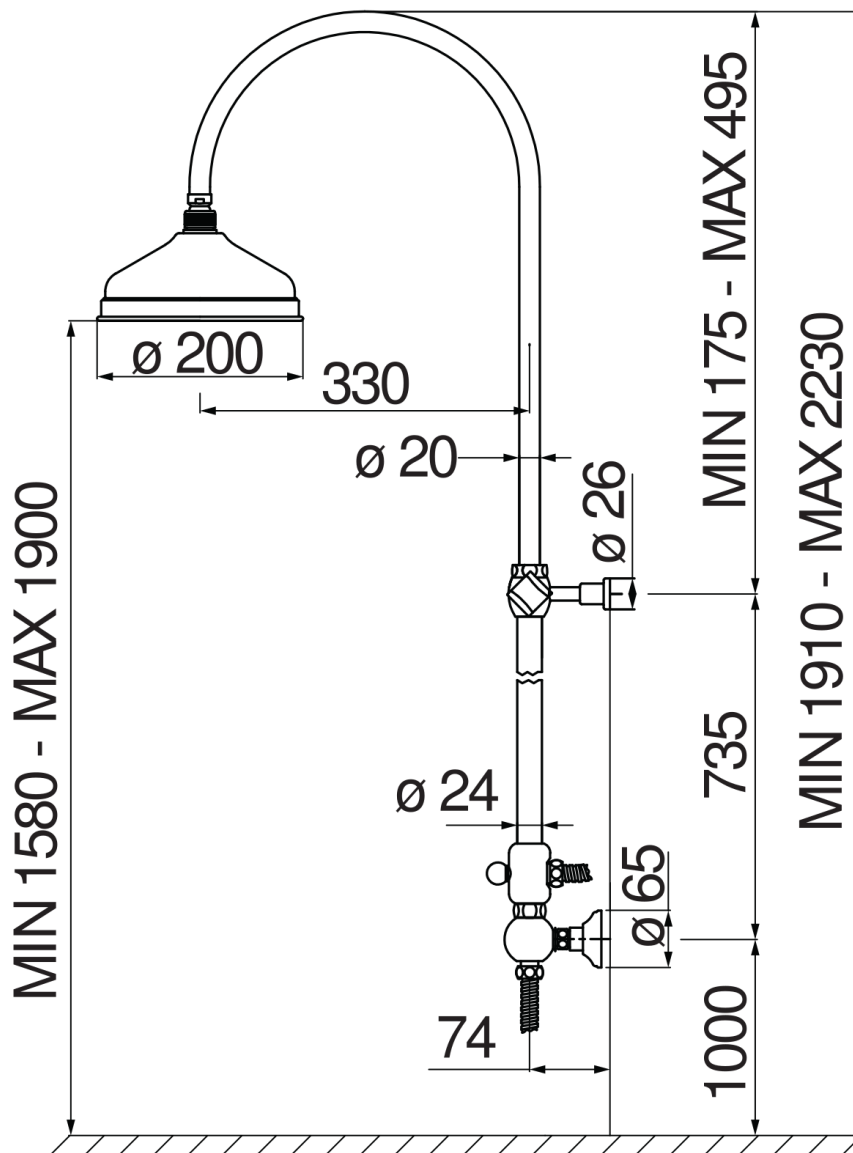

IMAGE NOT  
AVAILABLE

технические характеристики

Стойка с телескопической штангой

Chrome

Штуцер для водопроводной трубы

Шарнирная душевая лейка  $\varnothing$  200 мм

Регулируемая опора для ручного душа

Соединительный шланг длиной 50 см

упаковка: 118 x 43 x 11 см / 0,055814 м<sup>3</sup> / 6,6 kg

FLOW RATE DIAGRAM: HOT/COLD WATER

FLOW RATE DIAGRAM: MIXED WATER