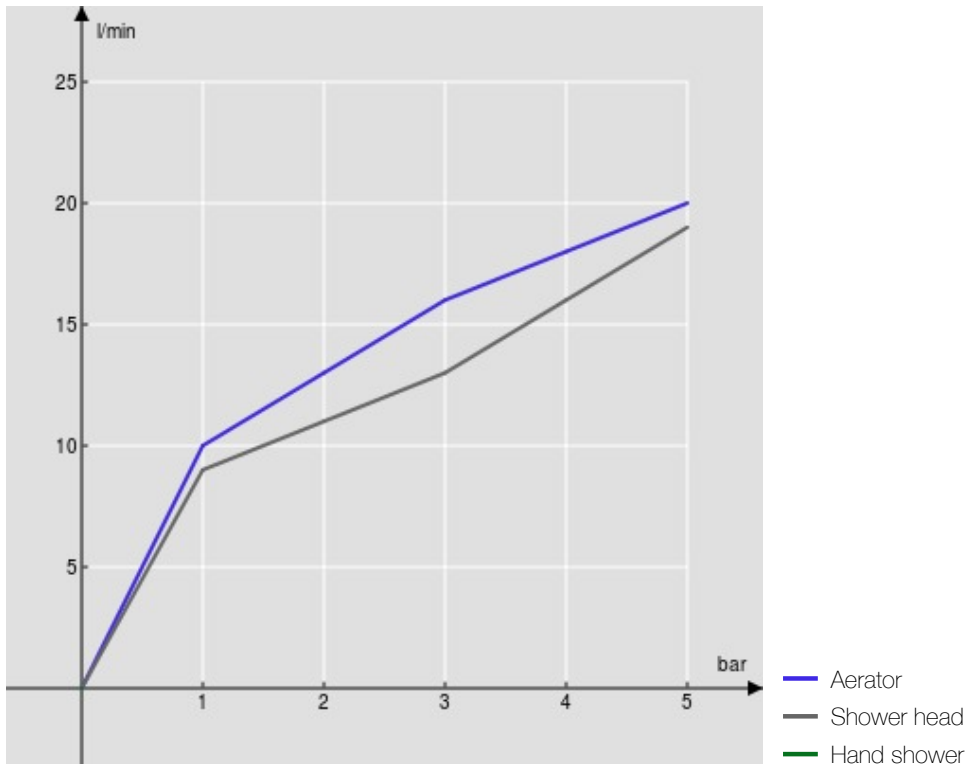

IMAGE NOT  
AVAILABLE

технические характеристики

Стойка с телескопической штангой

Chrome

Штуцер для водопроводной трубы

Шарнирная душевая лейка  $\varnothing$  200 мм

Регулируемая опора для ручного душа

Соединительный шланг длиной 50 см

упаковка: 118 x 43 x 11 см / 0,055814 м<sup>3</sup> / 6,6 kg

FLOW RATE DIAGRAM: HOT/COLD WATER

FLOW RATE DIAGRAM: MIXED WATER