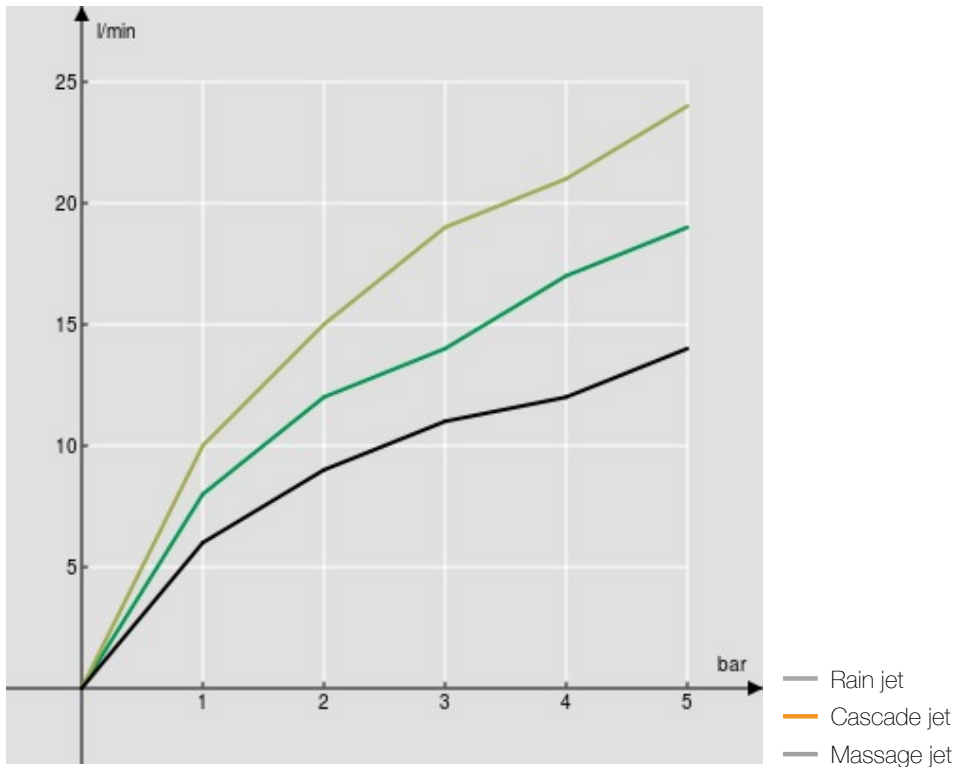

технические характеристики

3-струйный ручной душ (Abs)

Chrome

Соединение \varnothing 1/2

Управление нажимной кнопкой

упаковка: 26 x 18 x 7 cm / 0,003276 m³ / 0,1 kg

FLOW RATE DIAGRAM: HOT/COLD WATER

FLOW RATE DIAGRAM: MIXED WATER