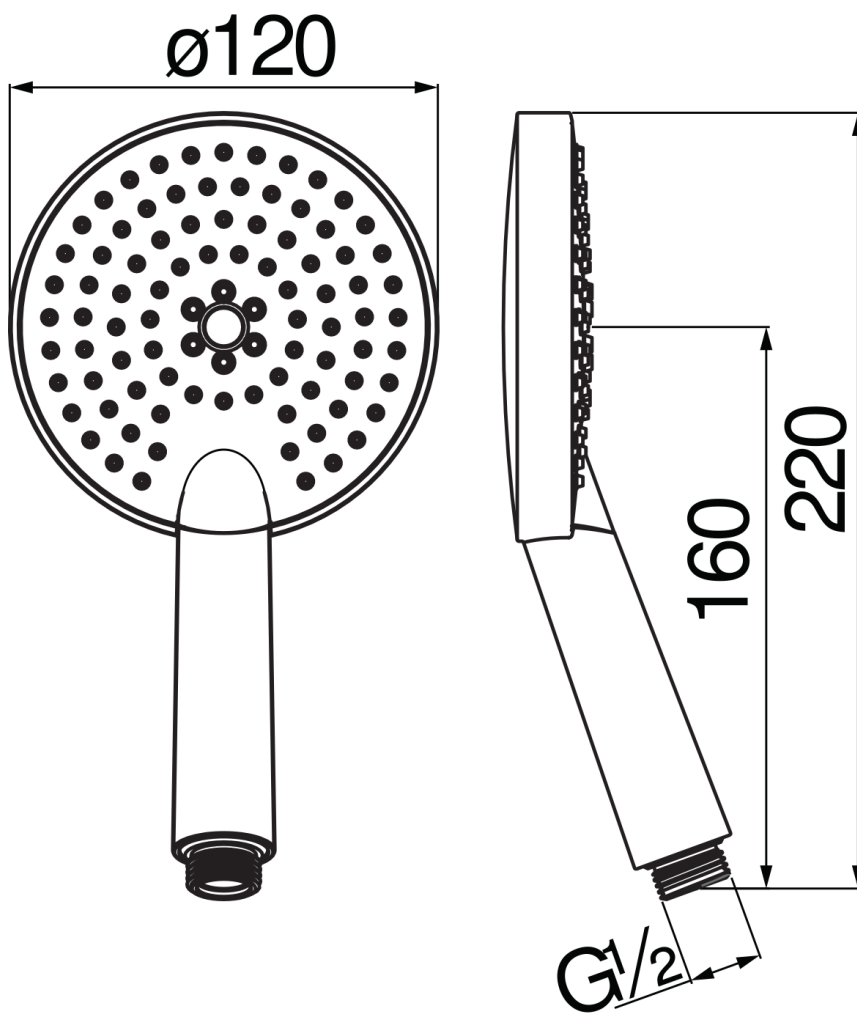

технические характеристики

3-струйный ручной душ (Abs)

Chrome

Соединение \varnothing 1/2

Управление нажимной кнопкой

упаковка: 26 x 18 x 7 cm / 0,003276 m³ / 0,1 kg

FLOW RATE DIAGRAM: HOT/COLD WATER

FLOW RATE DIAGRAM: MIXED WATER