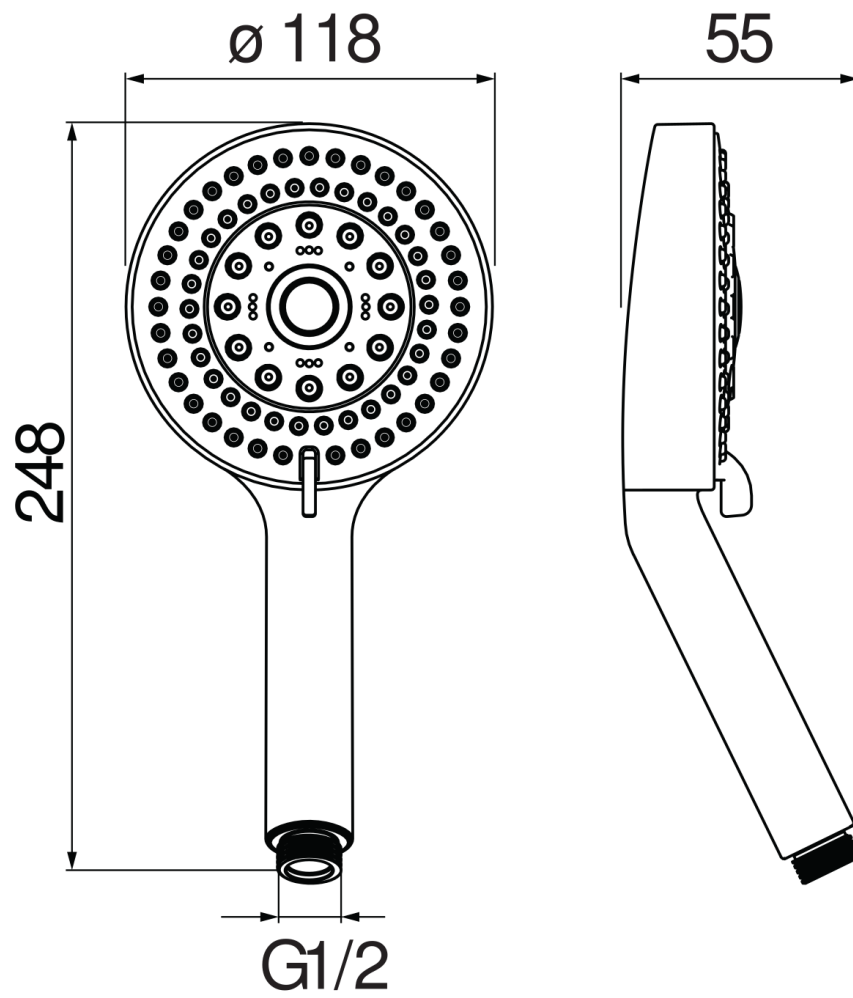

технические характеристики  
5-струйный ручной душ (Abs)  
Chrome  
Соединение  $\varnothing$  1/2  
упаковка: 0,3 kg

FLOW RATE DIAGRAM: HOT/COLD WATER