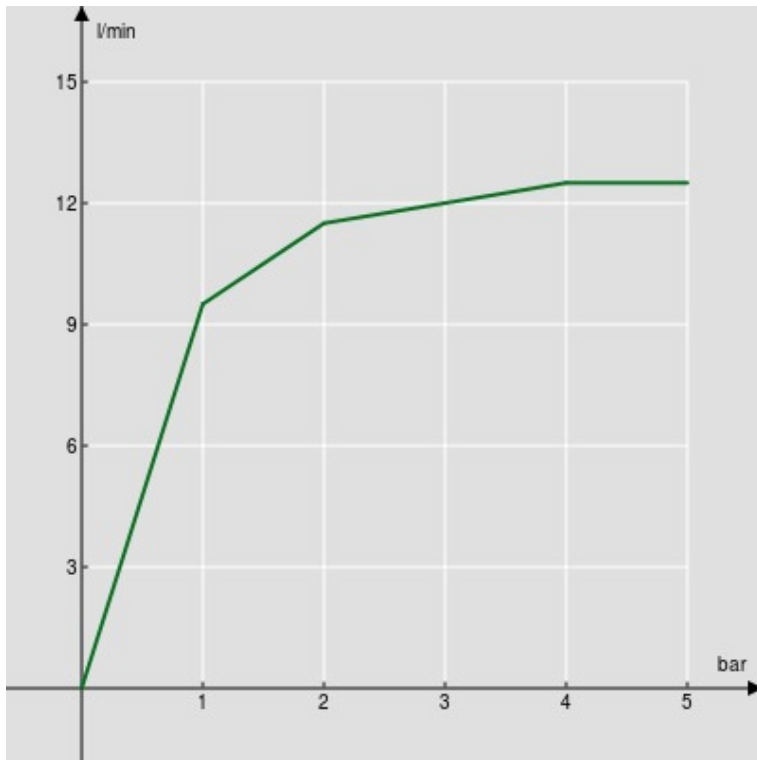

технические характеристики

Одноструйный ручной душ (Abs)

Chrome

Соединение \varnothing 1/2

упаковка: 26 x 10 x 7 cm / 0,00182 m³ / 0,19 kg

FLOW RATE DIAGRAM: HOT/COLD WATER

— Hand shower