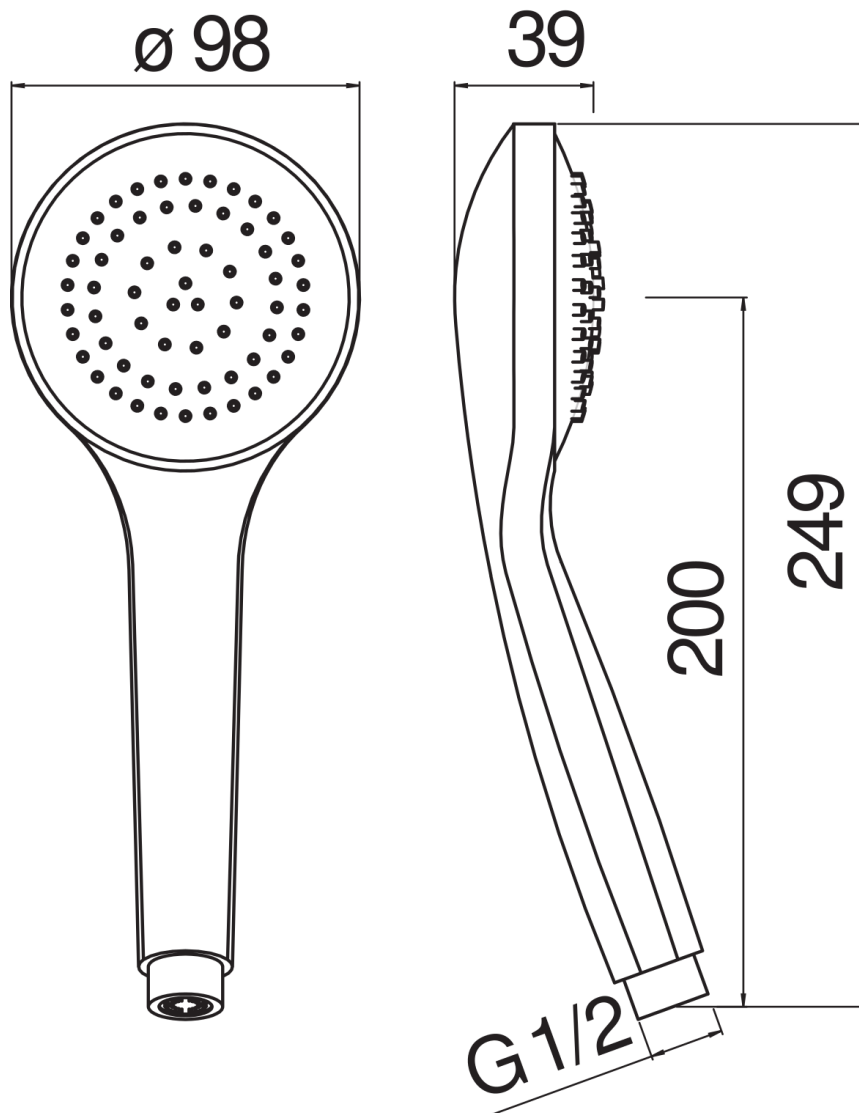

технические характеристики

Одноструйный ручной душ (Abs)

Chrome

Соединение \varnothing 1/2

упаковка: 26 x 10 x 7 cm / 0,00182 m³ / 0,19 kg

FLOW RATE DIAGRAM: HOT/COLD WATER

— Hand shower