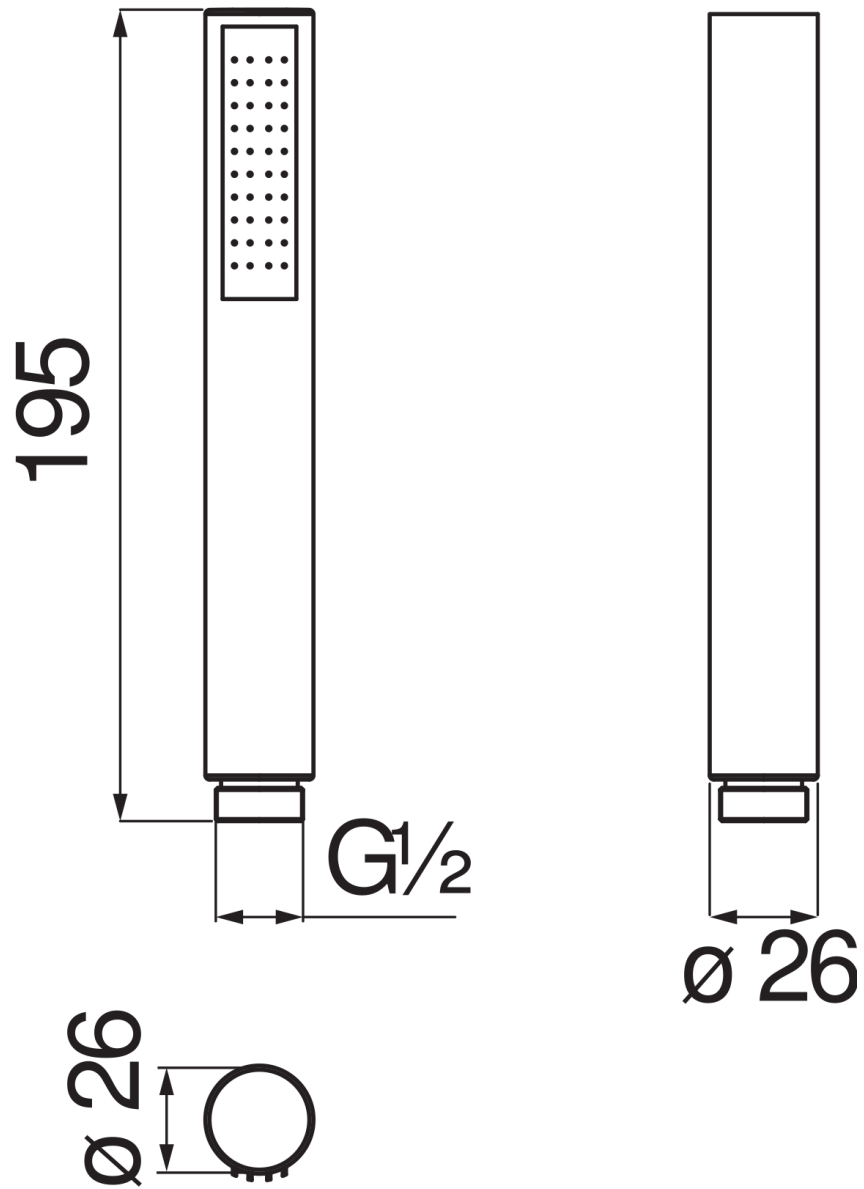

технические характеристики

Одноструйный ручной душ (Abs)

Velvet black

Соединение \varnothing 1/2

упаковка: 4,5 x 4,7 x 18,5 cm / 0,00039 m³ / 0,09 kg

FLOW RATE DIAGRAM: HOT/COLD WATER

— Hand shower