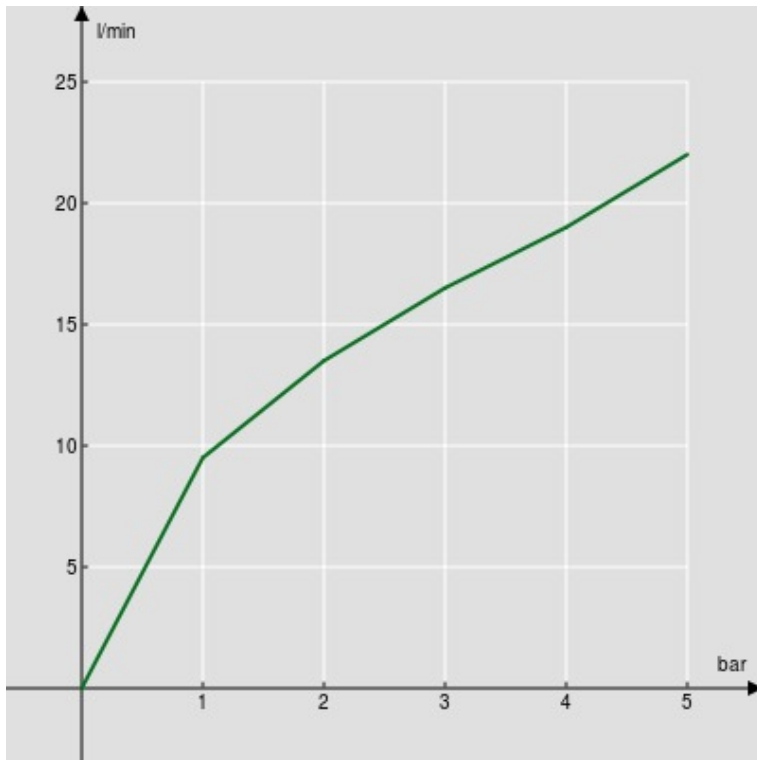

технические характеристики

Одноструйный ручной душ (Abs)

Velvet black

Соединение \varnothing 1/2

упаковка: 4,5 x 4,7 x 18,5 cm / 0,00039 m³ / 0,09 kg

FLOW RATE DIAGRAM: HOT/COLD WATER

— Hand shower