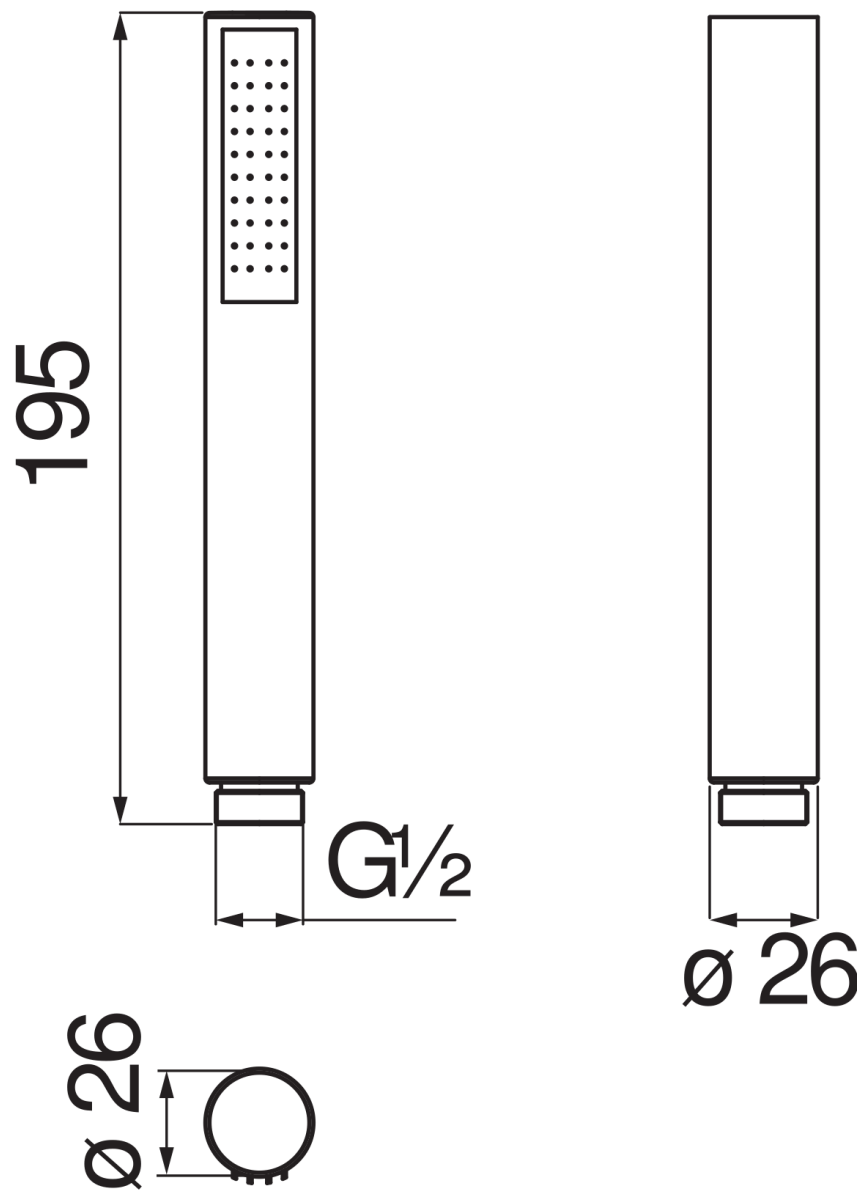

технические характеристики

Одноструйный ручной душ (Abs)

Inox

Соединение \varnothing 1/2

упаковка: 4,5 x 4,7 x 18,5 cm / 0,00039 m³ / 0,09 kg

FLOW RATE DIAGRAM: HOT/COLD WATER