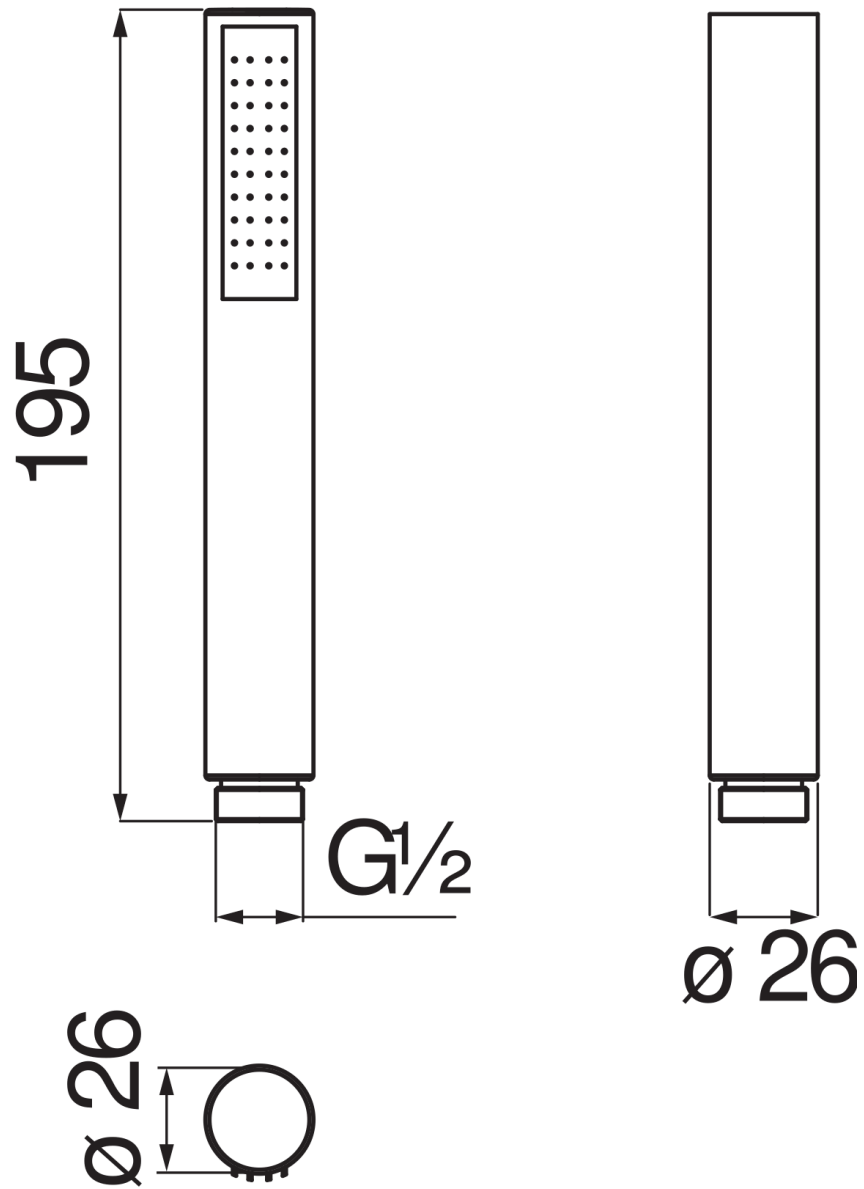

технические характеристики

Одноструйный ручной душ (Abs)

Red canyon PVD

Соединение \varnothing 1/2

упаковка: 4,5 x 4,7 x 18,5 cm / 0,00039 m³ / 0,09 kg

FLOW RATE DIAGRAM: HOT/COLD WATER

— Hand shower