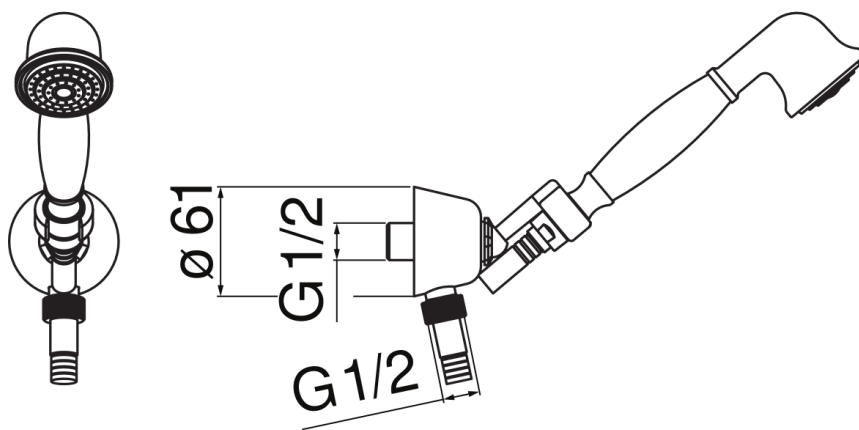

технические характеристики

Душевой гарнитур с водозабором \varnothing 1/2"

Chrome

Регулируемая опора для ручного душа

Одноструйный ручной душ и Шланг длиной 150 см

упаковка: 24 x 25 x 8 cm / 0,0048 m³ / 1 kg

FLOW RATE DIAGRAM: HOT/COLD WATER