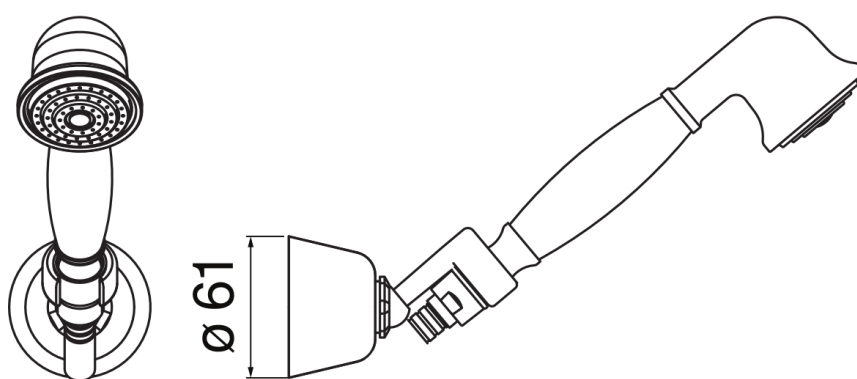

технические характеристики

Душевой гарнитур

Chrome

Регулируемая опора для ручного душа

Одноструйный ручной душ и Шланг длиной 150 см

упаковка: 24 x 25 x 8 см / 0,0048 м<sup>3</sup> / 1 kg

FLOW RATE DIAGRAM: HOT/COLD WATER