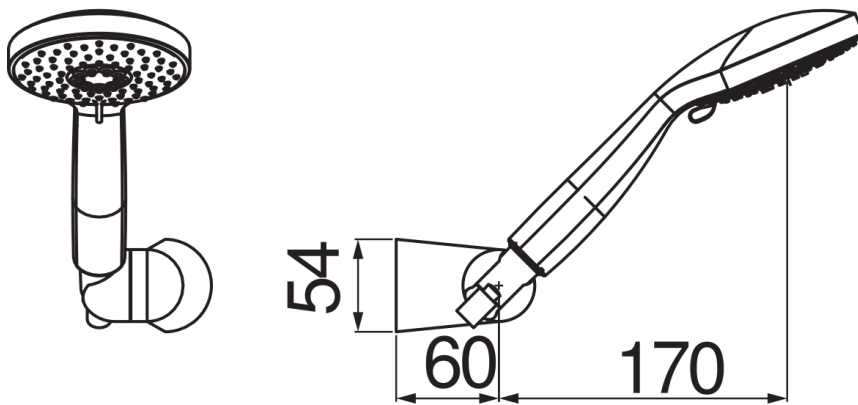

технические характеристики

Душевой гарнитур

Chrome

Регулируемая опора для ручного душа

Одноструйный ручной душ и Шланг длиной 150 см

упаковка: 24 x 25 x 8 см / 0,0048 м³ / 0,62 kg

FLOW RATE DIAGRAM: HOT/COLD WATER