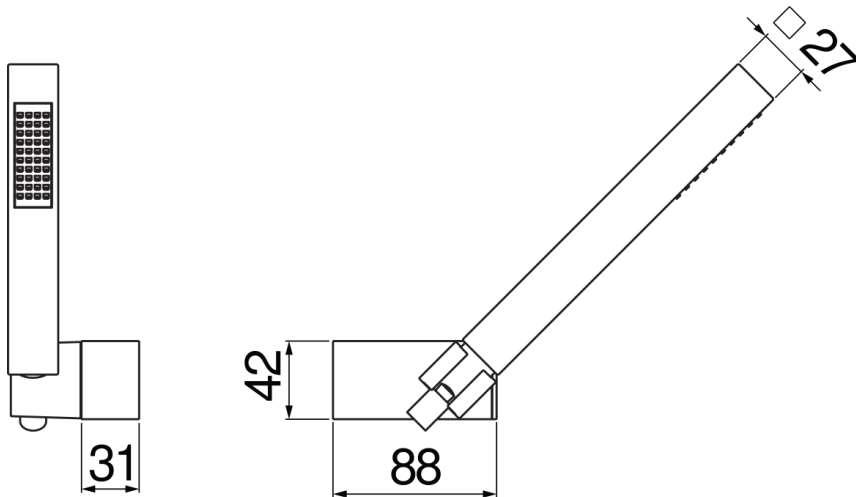

технические характеристики

Душевой гарнитур

Velvet black

Регулируемая опора для ручного душа

Одноструйный ручной душ и Шланг длиной 150 см

упаковка: 24 x 25 x 8 cm / 0,0048 m³ / 0,61 kg

FLOW RATE DIAGRAM: HOT/COLD WATER