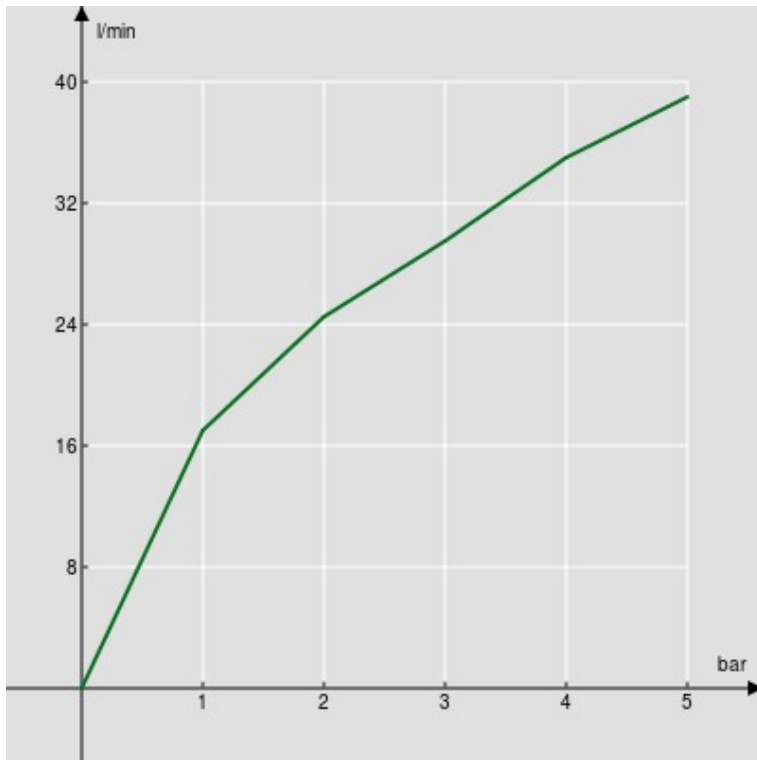

технические характеристики

Душевой гарнитур

Velvet black

Регулируемая опора для ручного душа

Одноструйный ручной душ и Шланг длиной 150 см

упаковка: 24 x 25 x 8 cm / 0,0048 m³ / 0,61 kg

FLOW RATE DIAGRAM: HOT/COLD WATER