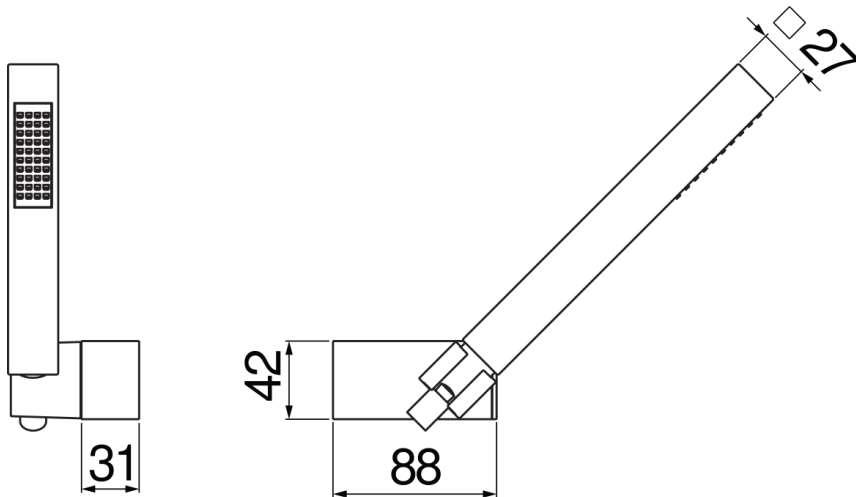

IMAGE NOT  
AVAILABLE

технические характеристики

Душевой гарнитур

Inox

Регулируемая опора для ручного душа

Одноструйный ручной душ и Шланг длиной 150 см

упаковка: 24 x 25 x 8 cm / 0,0048 m<sup>3</sup> / 0,61 kg

FLOW RATE DIAGRAM: HOT/COLD WATER