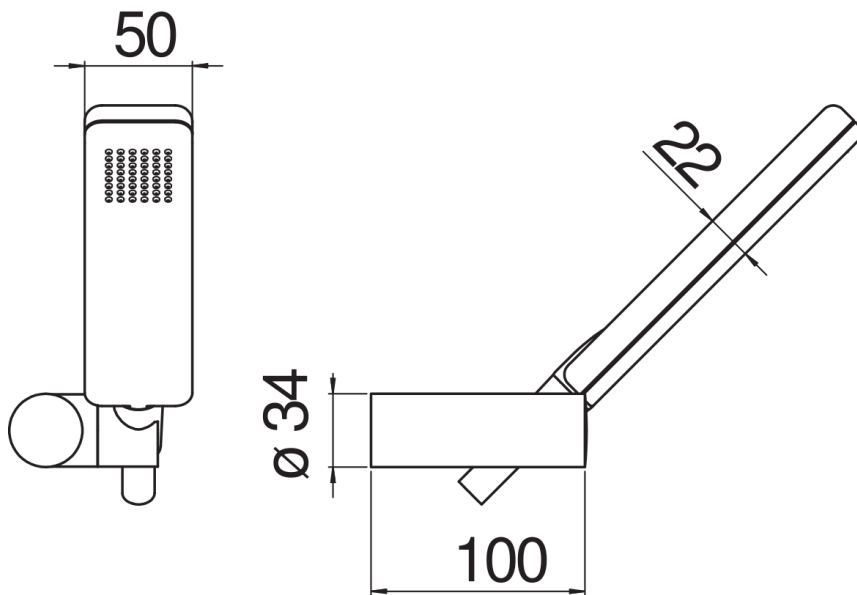

технические характеристики

Душевой гарнитур

Chrome

Регулируемая опора для ручного душа

Одноструйный ручной душ и Шланг длиной 150 см

упаковка: 24 x 25 x 8 cm / 0,0048 m³ / 0,5 kg

FLOW RATE DIAGRAM: HOT/COLD WATER