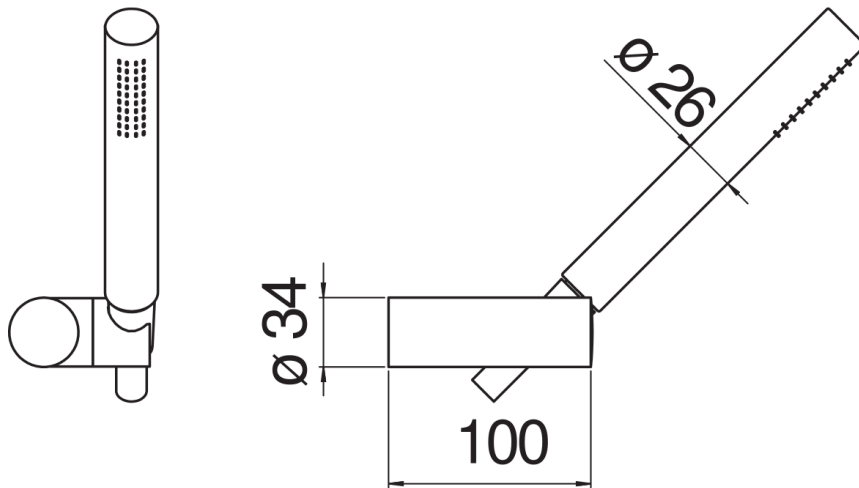

технические характеристики

Душевой гарнитур

Polar white

Регулируемая опора для ручного душа

Одноструйный ручной душ и Шланг длиной 150 см

упаковка: 24 x 25 x 8 cm / 0,0048 m³ / 0,64 kg

FLOW RATE DIAGRAM: HOT/COLD WATER