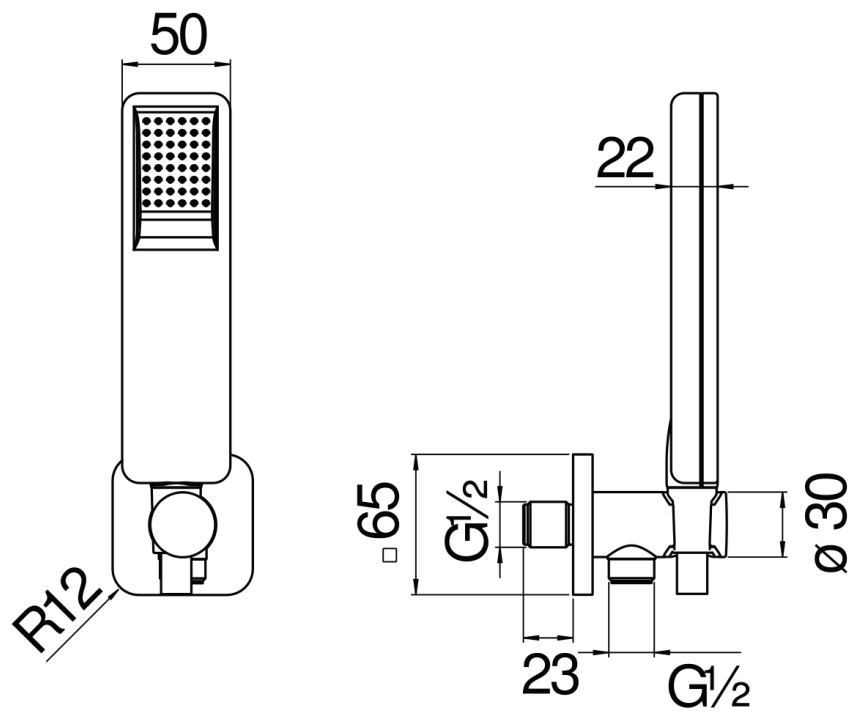

технические характеристики

Душевой гарнитур с водозабором \varnothing 1/2"

Chrome

Фиксированная подставка для ручного душа с тефлоновым покрытием

Одноструйный ручной душ и Шланг длиной 150 см

упаковка: 24 x 25 x 8 cm / 0,0048 m³ / 0,8 kg

FLOW RATE DIAGRAM: HOT/COLD WATER