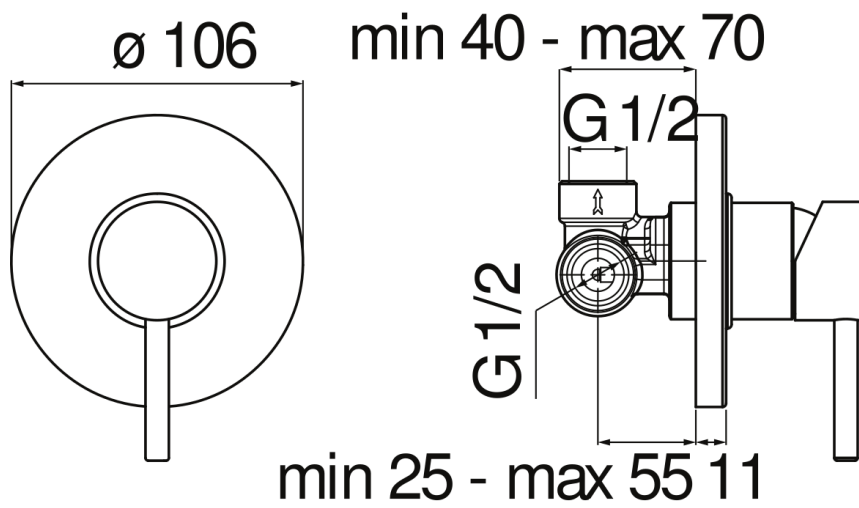

технические характеристики

Встроенный однорычажный смеситель на 1-ходовой Chrome

Впуск горячей и холодной воды \varnothing 1/2"

Излив \varnothing 1/2"

комплект поставки в встроенные части входят

Ограничитель напора с торможением на 50%

упаковка: 14 x 12,5 x 8 cm / 0,0014 m³ / 0,85 kg

СЕРТИФИКАТЫ

FLOW RATE DIAGRAM: HOT/COLD WATER

FLOW RATE DIAGRAM: MIXED WATER