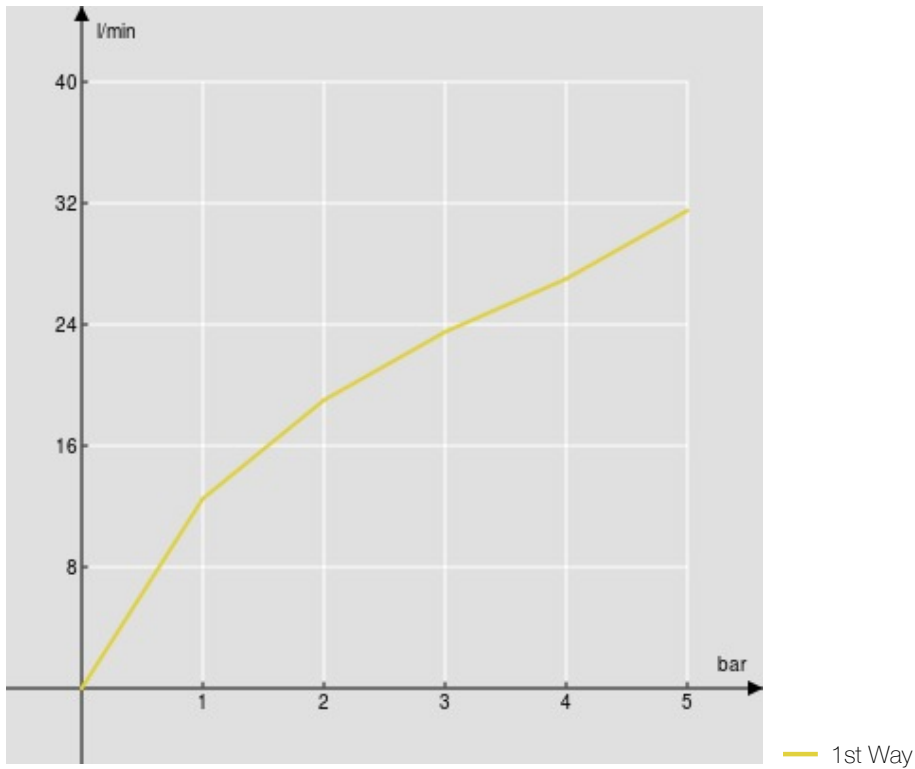

технические характеристики

Встроенный однорычажный смеситель на 1-ходовой Chrome

Впуск горячей и холодной воды \varnothing 1/2"

Излив \varnothing 1/2"

комплект поставки в встроенные части входят

Ограничитель напора с торможением на 50%

упаковка: 14 x 12,5 x 8 cm / 0,0014 m³ / 0,85 kg

СЕРТИФИКАТЫ

FLOW RATE DIAGRAM: HOT/COLD WATER

FLOW RATE DIAGRAM: MIXED WATER