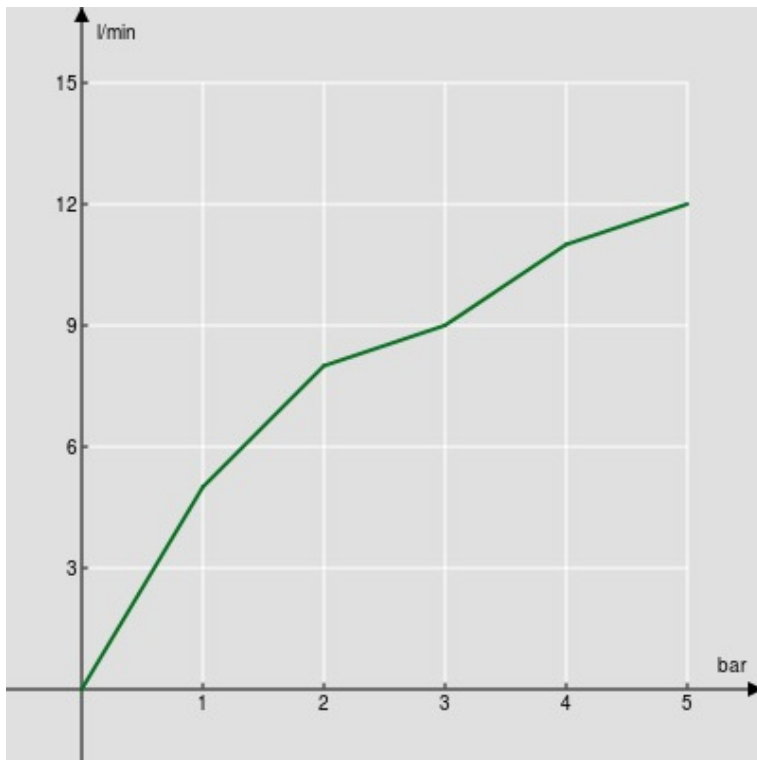

технические характеристики

Встроенный однорычажный смеситель

Chrome

Одноструйный душ с кнопкой для открывания / закрывания

Шланг длиной 100 см

упаковка: 24 x 25 x 8 cm / 0,0048 m³

FLOW RATE DIAGRAM: HOT/COLD WATER

— Hand shower

FLOW RATE DIAGRAM: MIXED WATER

— Hand shower