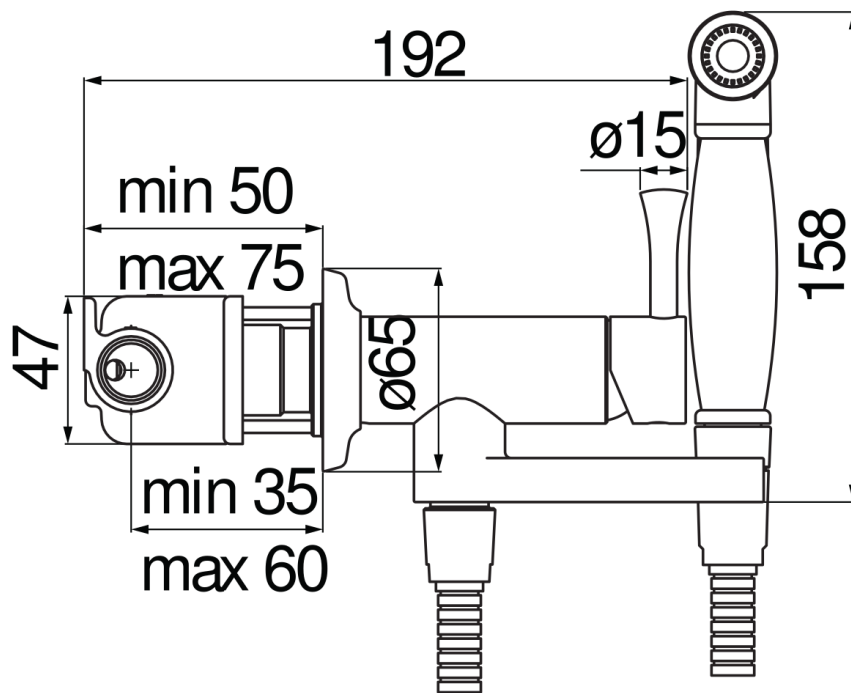

технические характеристики

Встроенный однорычажный смеситель

Chrome

Одноструйный душ с кнопкой для открывания / закрывания

Шланг длиной 100 см

упаковка: 24 x 25 x 8 cm / 0,0048 m³

FLOW RATE DIAGRAM: HOT/COLD WATER

— Hand shower

FLOW RATE DIAGRAM: MIXED WATER

— Hand shower