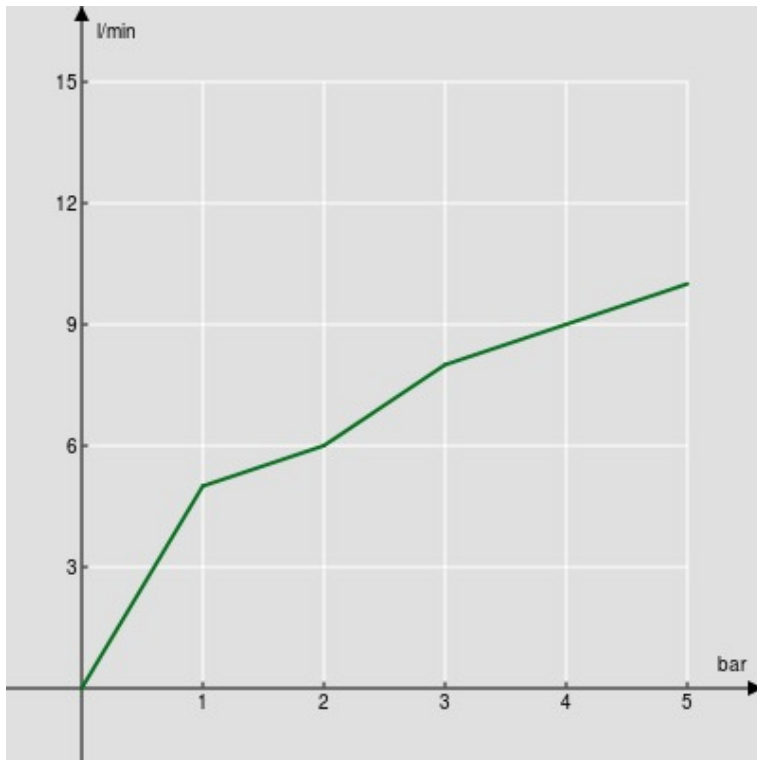

технические характеристики

Встроенный однорычажный смеситель

Chrome

Одноструйный душ с кнопкой для открывания / закрывания

Шланг длиной 100 см

упаковка: 24 x 25 x 8 cm / 0,0048 m³

FLOW RATE DIAGRAM: HOT/COLD WATER

— Hand shower

FLOW RATE DIAGRAM: MIXED WATER

— Hand shower