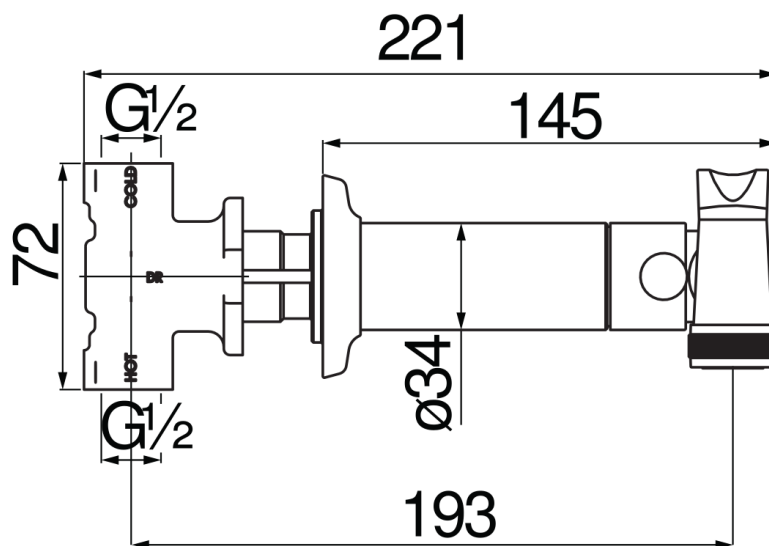

технические характеристики

Встроенный однорычажный смеситель

Chrome

Одноструйный душ с кнопкой для открывания / закрывания

Шланг длиной 100 см

упаковка: 24 x 25 x 8 cm / 0,0048 m³

FLOW RATE DIAGRAM: HOT/COLD WATER

— Hand shower

FLOW RATE DIAGRAM: MIXED WATER

— Hand shower