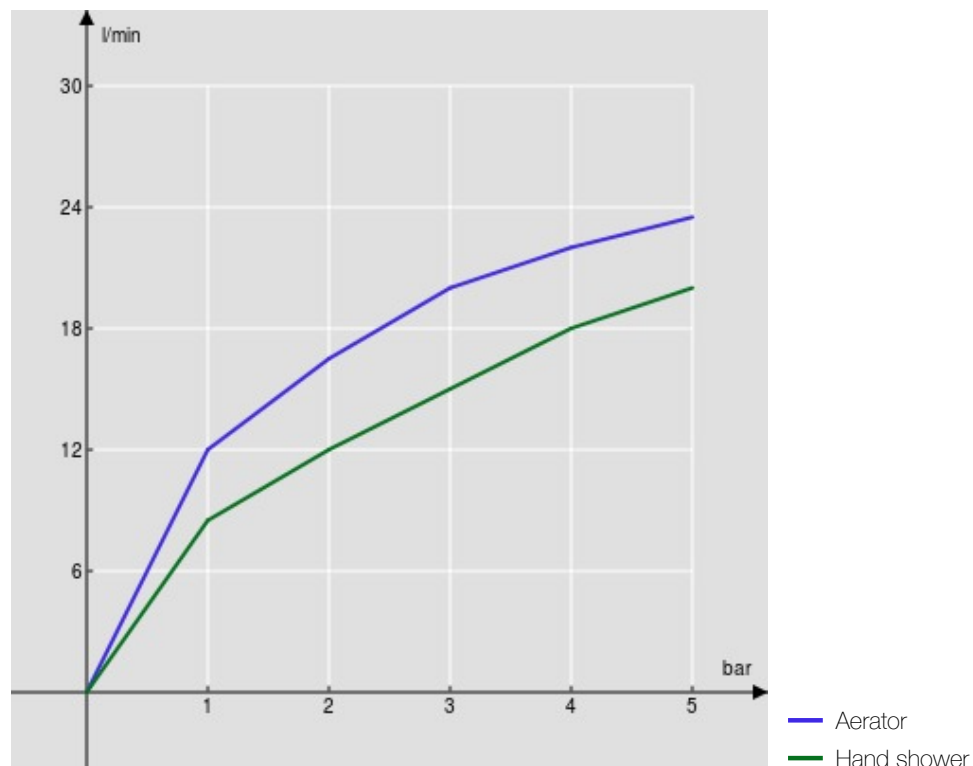

технические характеристики

Наружный однорычажный смеситель с душевым гарнитуром
Chrome

Аэратор против известковых отложений M 28 x 1

Дивертор с автоматическим возвратом

Регулируемая опора для ручной душа

Одноструйный ручной душ и Шланг длиной 150 см

Ограничитель напора с торможением на 50%

упаковка: 25,4 x 21,2 x 17 см / 0,00915 м³ / 2,7 kg

СЕРТИФИКАТЫ

FLOW RATE DIAGRAM: HOT/COLD WATER

FLOW RATE DIAGRAM: MIXED WATER