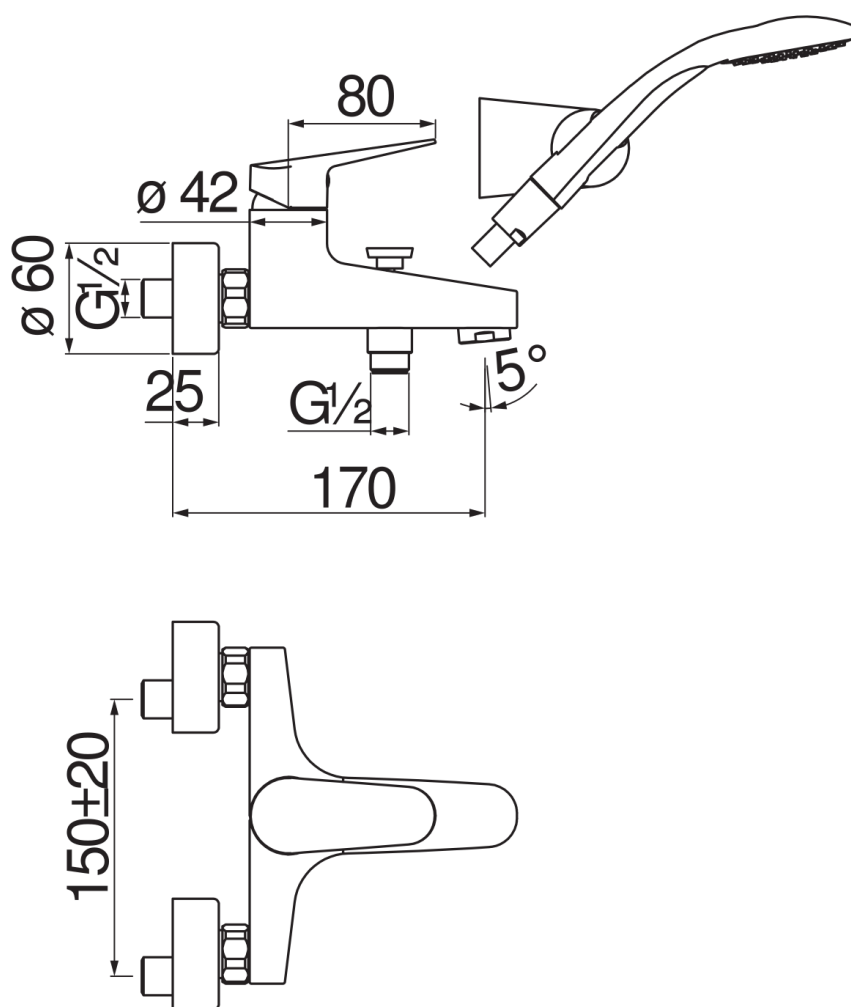

технические характеристики

Наружный однорычажный смеситель с душевым гарнитуром
Chrome

Аэратор против известковых отложений M 28 x 1

Дивертор с автоматическим возвратом

Регулируемая опора для ручной душа

Одноструйный ручной душ и Шланг длиной 150 см

Ограничитель напора с торможением на 50%

упаковка: 25,4 x 21,2 x 17 см / 0,00915 м³ / 2,7 kg

СЕРТИФИКАТЫ

FLOW RATE DIAGRAM: HOT/COLD WATER

FLOW RATE DIAGRAM: MIXED WATER