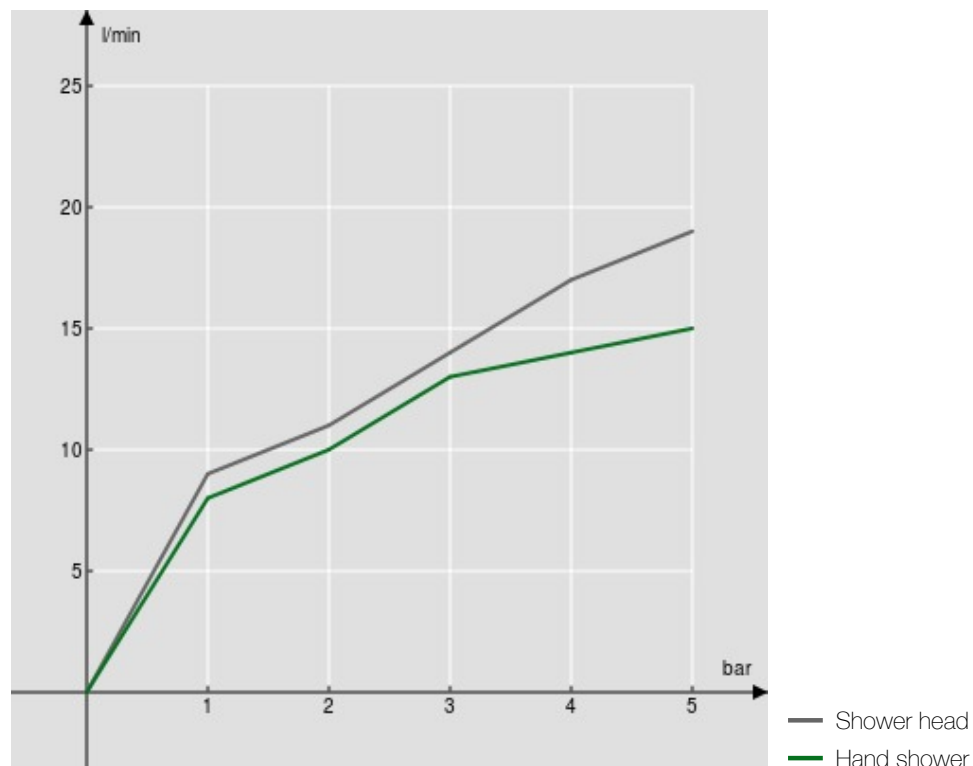

технические характеристики

Наружный термостатический смеситель с телескопической штангой
Chrome

Защитное прерывание при температуре 38° C

Невозвратные клапаны

Шарнирная душевая лейка \varnothing 200 мм

Скользкий поворотный держатель ручного душа

Одноструйный ручной душ и Шланг длиной 150 см

упаковка: 117 x 42 x 8,5 см / 0,041769 м³ / 7,4 kg

СЕРТИФИКАТЫ

FLOW RATE DIAGRAM: HOT/COLD WATER

FLOW RATE DIAGRAM: MIXED WATER