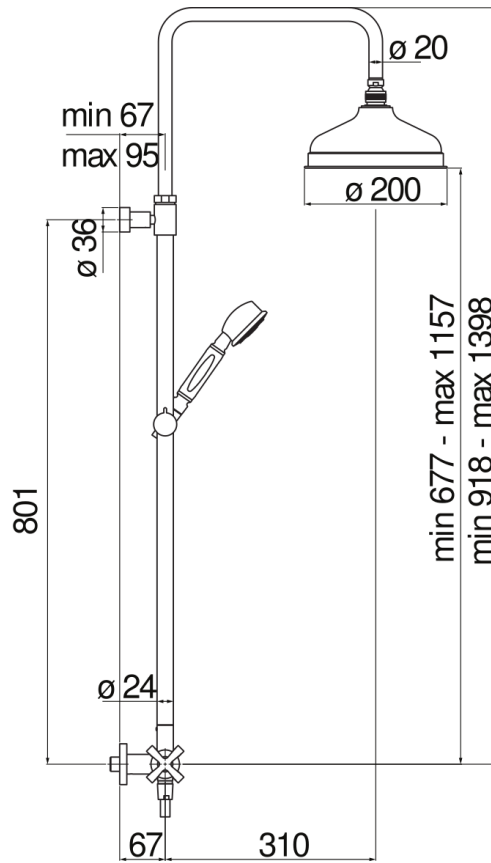

технические характеристики

Наружный термостатический смеситель с телескопической штангой
Chrome

Защитное прерывание при температуре 38° C

Невозвратные клапаны

Шарнирная душевая лейка \varnothing 200 мм

Скользкий поворотный держатель ручного душа

Одноструйный ручной душ и Шланг длиной 150 см

упаковка: 117 x 42 x 8,5 см / 0,041769 м³ / 7,4 kg

СЕРТИФИКАТЫ

FLOW RATE DIAGRAM: HOT/COLD WATER

FLOW RATE DIAGRAM: MIXED WATER