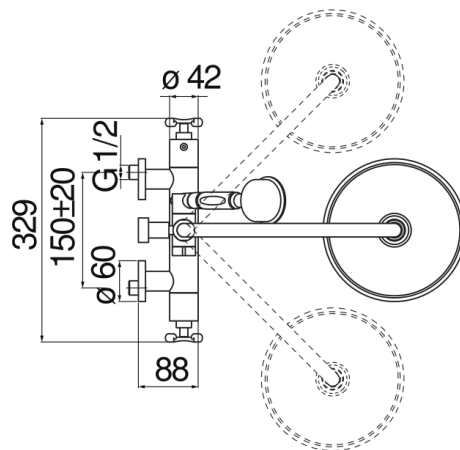

технические характеристики

Наружный термостатический смеситель с телескопической штангой
Chrome

Защитное прерывание при температуре 38° C

Невозвратные клапаны

Шарнирная душевая лейка \varnothing 200 мм

Скользкий поворотный держатель ручного душа

Одноструйный ручной душ и Шланг длиной 150 см

упаковка: 117 x 42 x 8,5 см / 0,041769 м³ / 7,4 kg

СЕРТИФИКАТЫ

FLOW RATE DIAGRAM: HOT/COLD WATER

FLOW RATE DIAGRAM: MIXED WATER